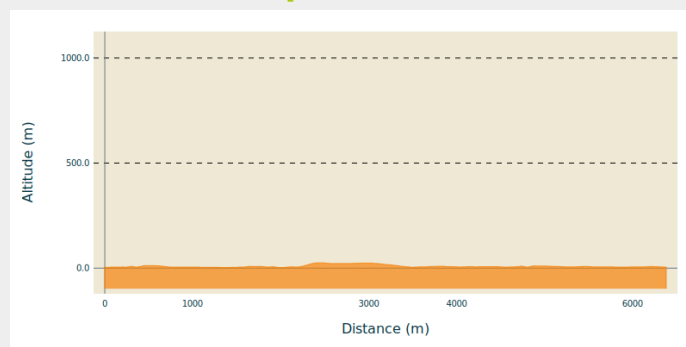

Circuit Faune Flore

Gîte-de-Painfaut_2 (Ma)

Infos pratiques

Pratique : A vélo

Longueur : 6.4 km

Dénivelé positif : 77 m

Difficulté : Facile

Type : Boucle (PR)

Itinéraire

Balisage :  PR

Communes : 1. Avesac

Profil altimétrique

Altitude min 2 m Altitude max 25 m

Sur votre route...

Toutes les informations pratiques

Inscrit