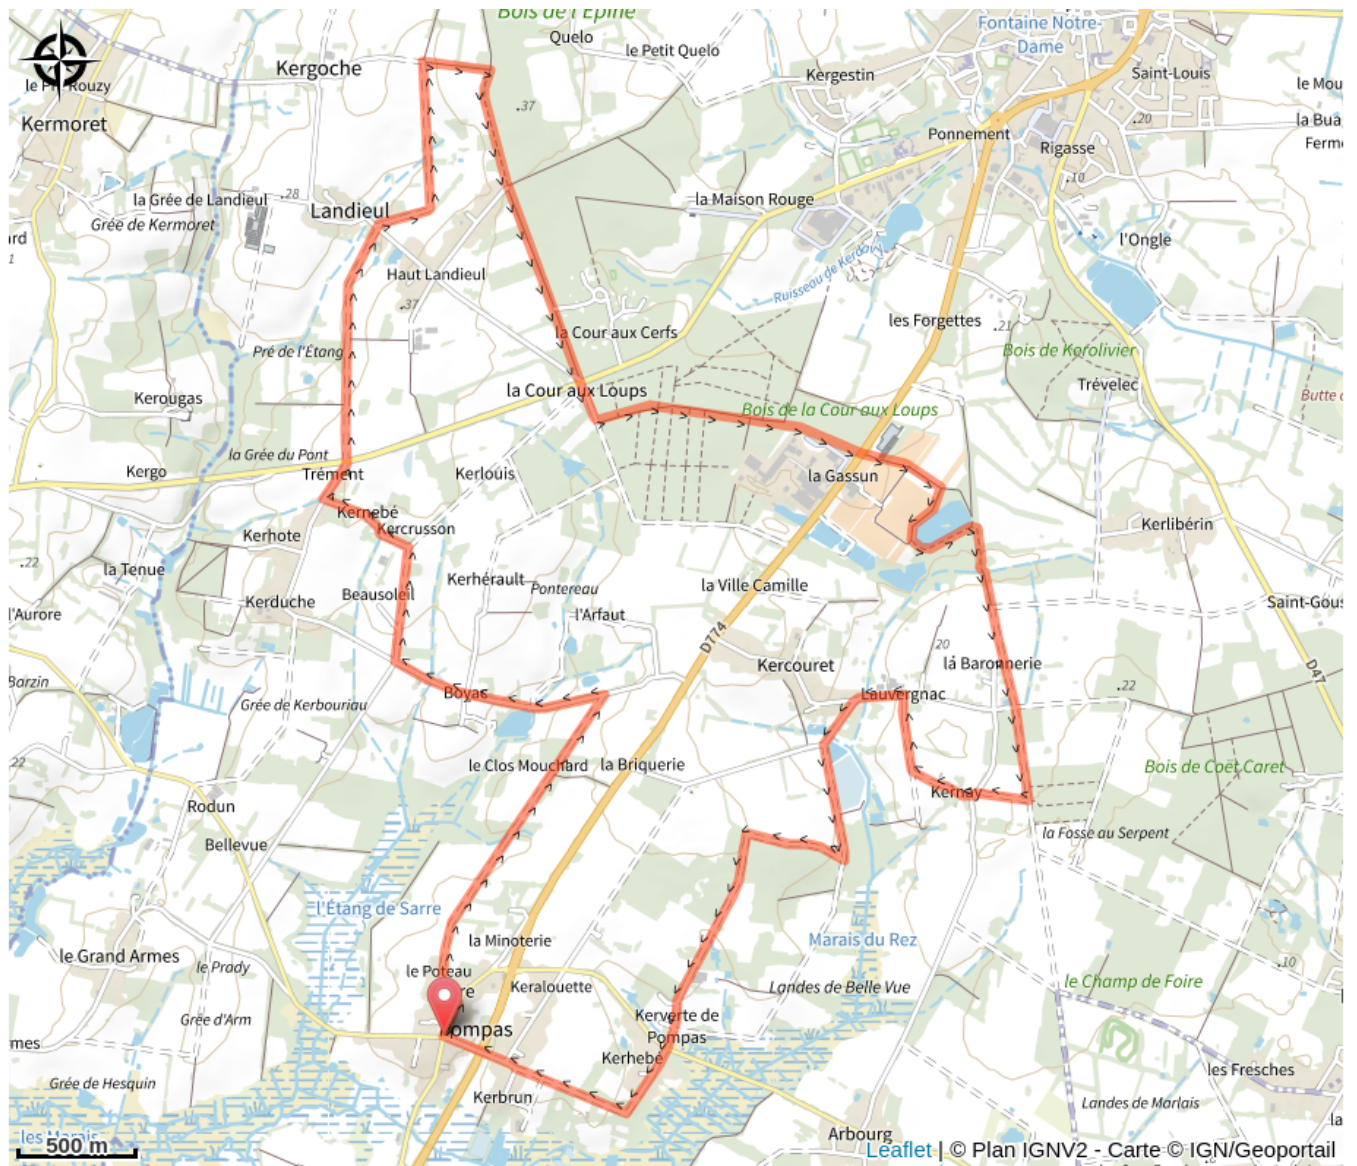

Sur votre route...