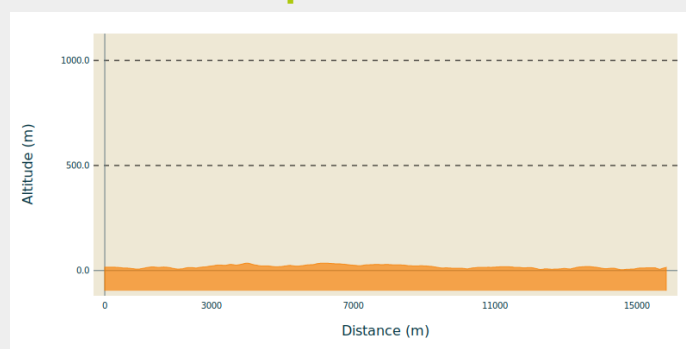

## Infos pratiques

Pratique : A vélo

Longueur : 15.8 km

Dénivelé positif : 127 m

Type : Boucle (PR)

# Itinéraire

**Balisage :**  PR

**Communes :** 1. Herbignac

## Profil altimétrique

Altitude min 4 m Altitude max 35 m

Si Herbignac n'est pas la commune de Brière qui compte le plus de chaumières, les villages que l'on trouve le long de ce circuit en présentent de beaux exemples et sis, qui plus est, dans un secteur charmant, entre marais et forêt. Vous avez testé ce parcours ? Donnez votre avis !