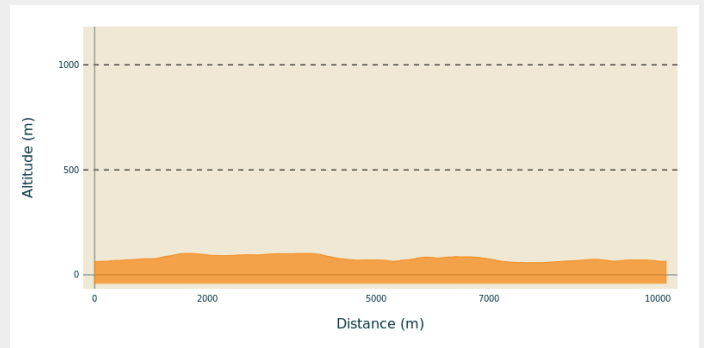

# Sentier de la Touche d'Erbray

Erbray

(Communauté de Communes Châteaubriant Derval)

*Sentier permettant de découvrir la campagne Erbréenne.*

## Infos pratiques

Pratique : VTT

Longueur : 10.1 km

Dénivelé positif : 98 m

Difficulté : Facile

Type : Boucle (PR)

Thèmes : Campagne

Accessibilité : Equestre, Pédestre

# Itinéraire

## Profil altimétrique

Altitude min 58 m Altitude max 102 m

Ce sentier chemine sur des chemins de remembrement essentiellement