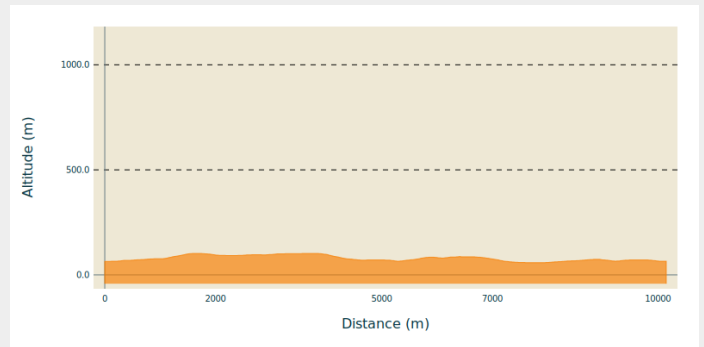

Sentier de la Touche d'Erbray

Sentier de la Touche à Erbray (Communauté de Communes Châteaubriant Derval)

Sentier permettant de découvrir la campagne Erbréenne.

Infos pratiques

Pratique : A vélo

Longueur : 10.1 km

Dénivelé positif : 98 m

Type : Boucle (PR)

Itinéraire

Profil altimétrique

Altitude min 58 m Altitude max 102 m

Ce sentier chemine sur des chemins de remembrement essentiellement

Sur votre chemin...

Toutes les infos pratiques