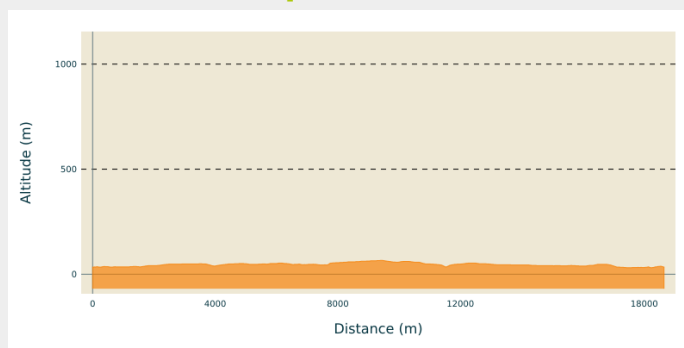

## Vieillevigne

(BOUCLE CIRCUIT LE LAC DES VALLEES MARCHES DE VENDEE VIEILLEVIGNE)

*Entre lac, prairies verdoyantes et pâturages*

### Infos pratiques

Pratique : Pédestre

Durée : 4 h 30

Longueur : 18.6 km

Dénivelé positif : 119 m

Difficulté : Difficile

Type : Boucle (PR)

# Itinéraire

## Profil altimétrique

Altitude min 31 m Altitude max 66 m

Le circuit alterne entre prairies verdoyantes et pâturages. Vous pourrez profiter du cadre idéal du Lac des Vallées pour une pause pique-nique bien méritée à l'arrivée de ce long parcours de 17 Km. Ce circuit peut également se pratiquer à vélo.