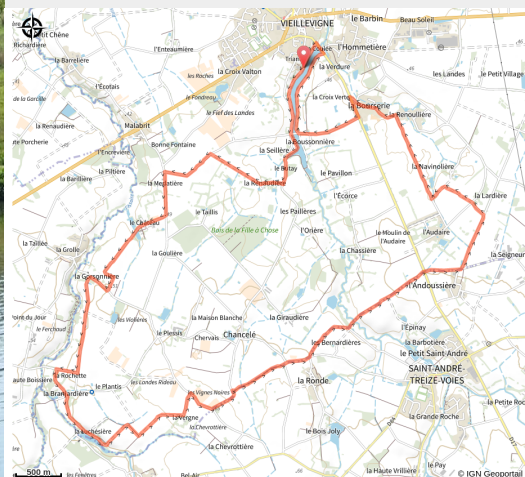

# Circuit des Marches de Vendée

## Vieillevigne

(BOUCLE CIRCUIT LE LAC DES VALLEES MARCHES DE VENDEE VIEILLEVIGNE)

*Entre lac, prairies verdoyantes et pâturages*

### Infos pratiques

Pratique : Pédestre

Durée : 4 h 30

Longueur : 18.6 km

Dénivelé positif : 119 m

Difficulté : Difficile

Type : Boucle (PR)

# Itinéraire