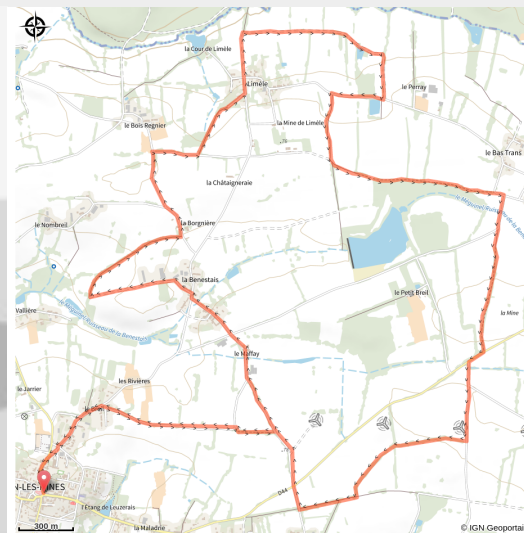

Sentier des mines

Sion-les-Mines

Infos pratiques

Pratique : Equestre

Longueur : 13.2 km

Dénivelé positif : 70 m

Difficulté : Difficile

Type : Boucle (PR)

Accessibilité : Pédestre

Sur votre chemin...

Toutes les infos pratiques

Accessibilité

 Pédestre