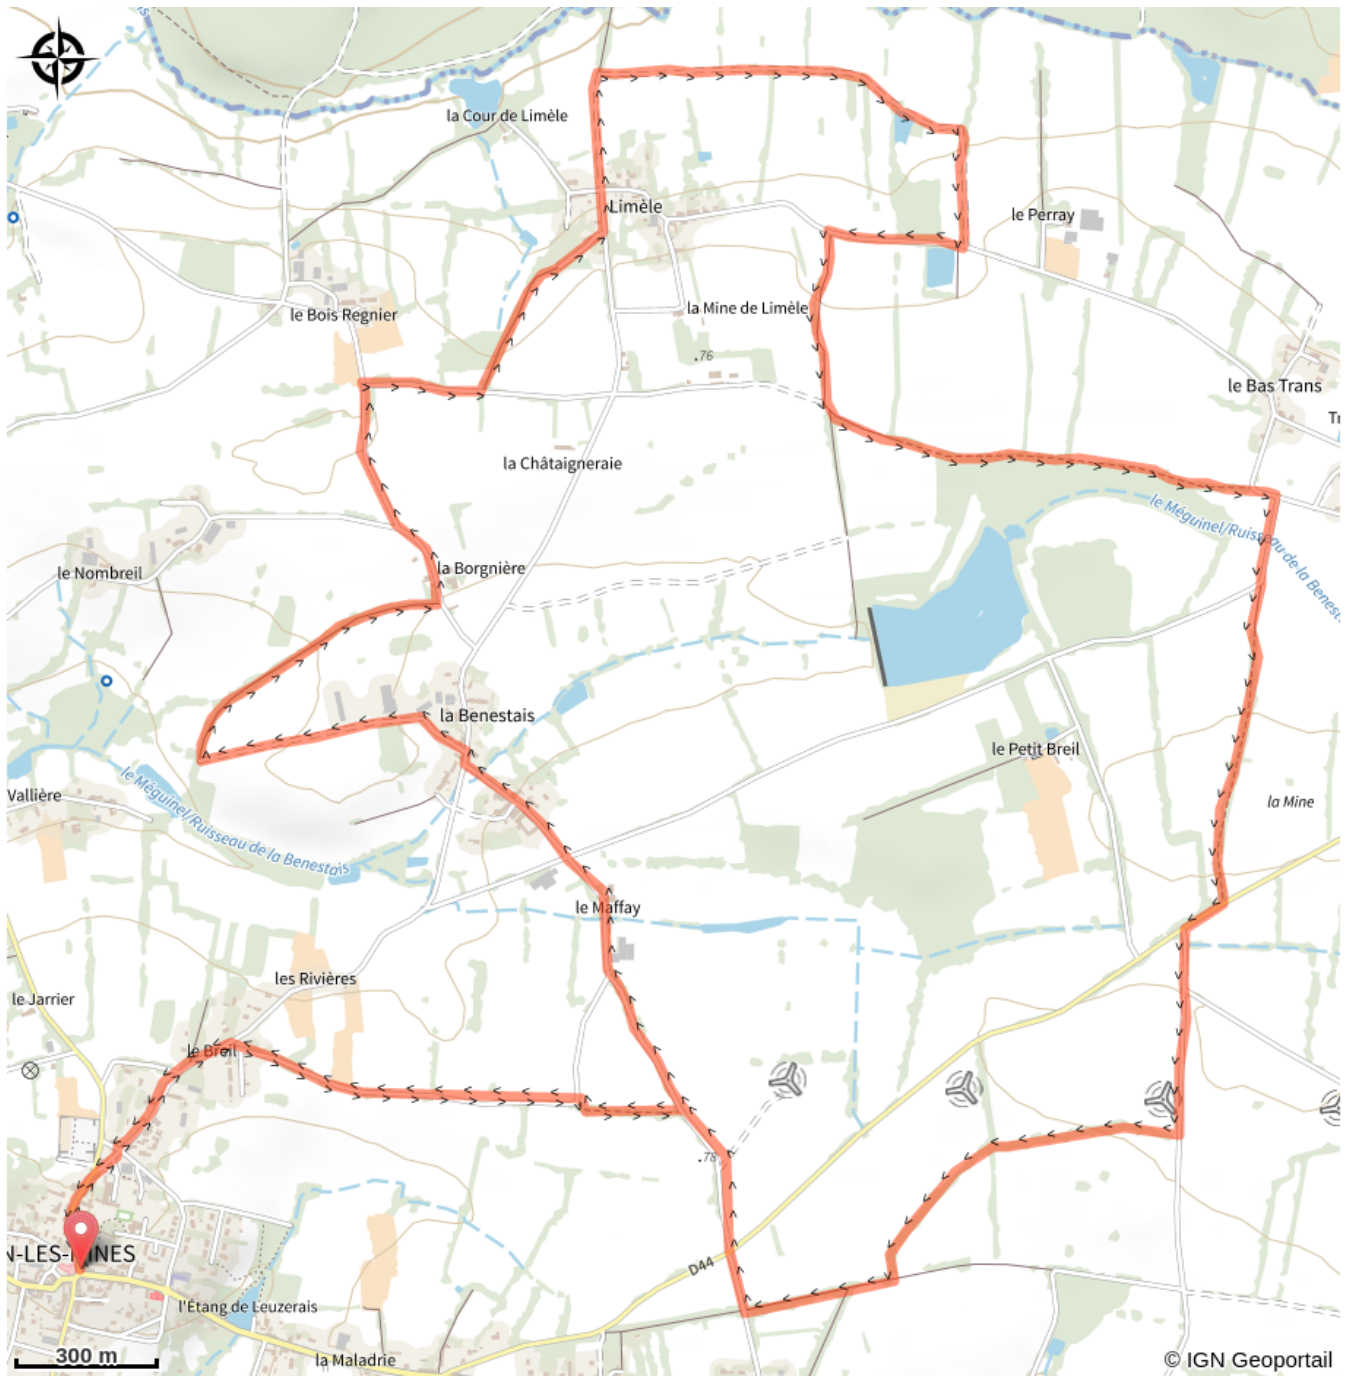

Sentier des mines

Sion-les-Mines

Infos pratiques

Pratique : Equestre

Longueur : 13.2 km

Dénivelé positif : 70 m

Difficulté : Difficile

Type : Boucle (PR)

Accessibilité : Pédestre

Sur votre chemin...

Toutes les infos pratiques

Accessibilité

 Pédestre