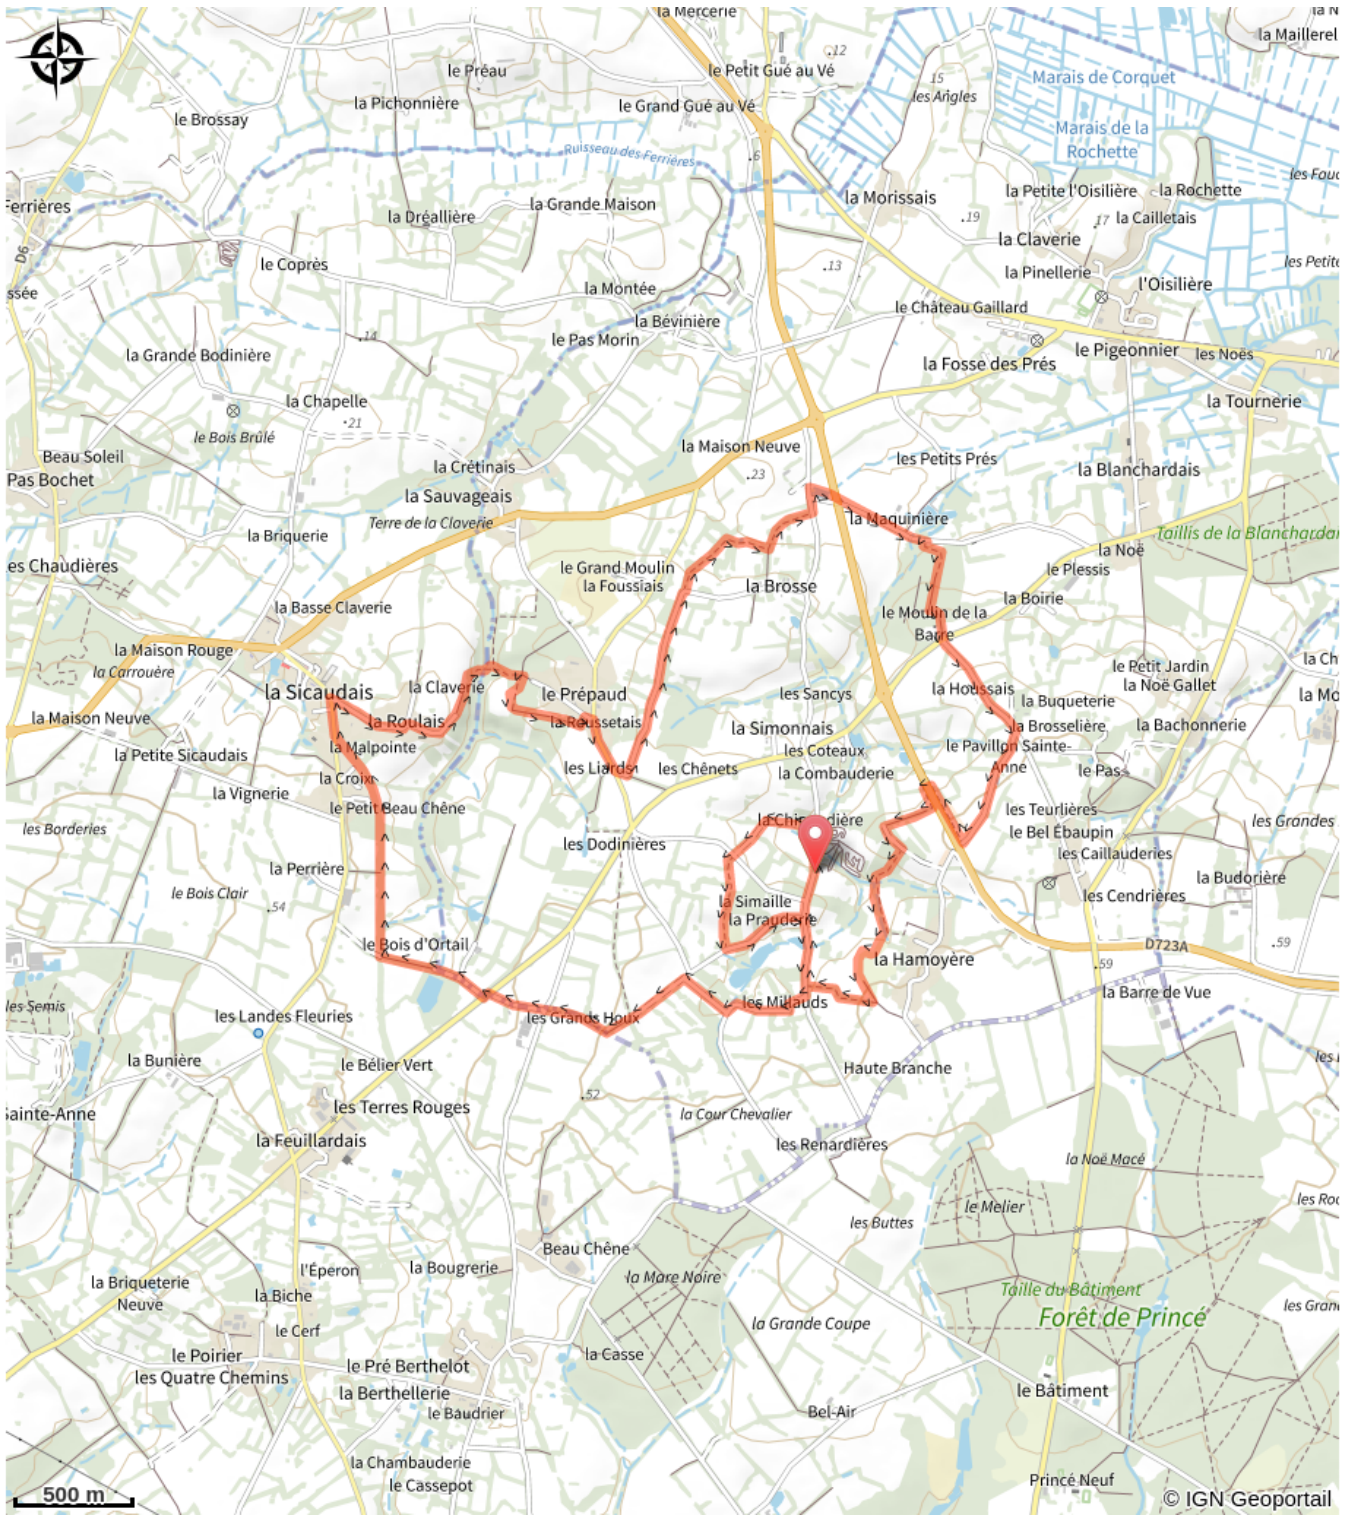

Sur votre chemin...