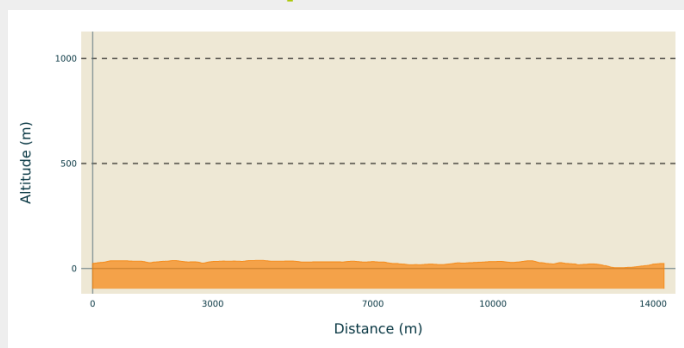

Les Voïettes

Sucé-sur-Erdre

(©CyrilMichaut)

2 variantes sont proposées pour ce circuit des voïettes en pleine campagne..

Infos pratiques

Pratique : Equestre

Longueur : 14.3 km

Dénivelé positif : 107 m

Difficulté : Moyen

Type : Boucle (PR)

Thèmes : Incontournables

Accessibilité : Pédestre, VTT

Itinéraire

Profil altimétrique

Altitude min 4 m Altitude max 39 m

Départ parking de la Gare. Ce circuit propose plusieurs variantes qui vous permettent de traverser de véritables chemins creux labyrinthe de routes parallèles. Ils dégagent une impalpable atmosphère, secrète et envoûtante