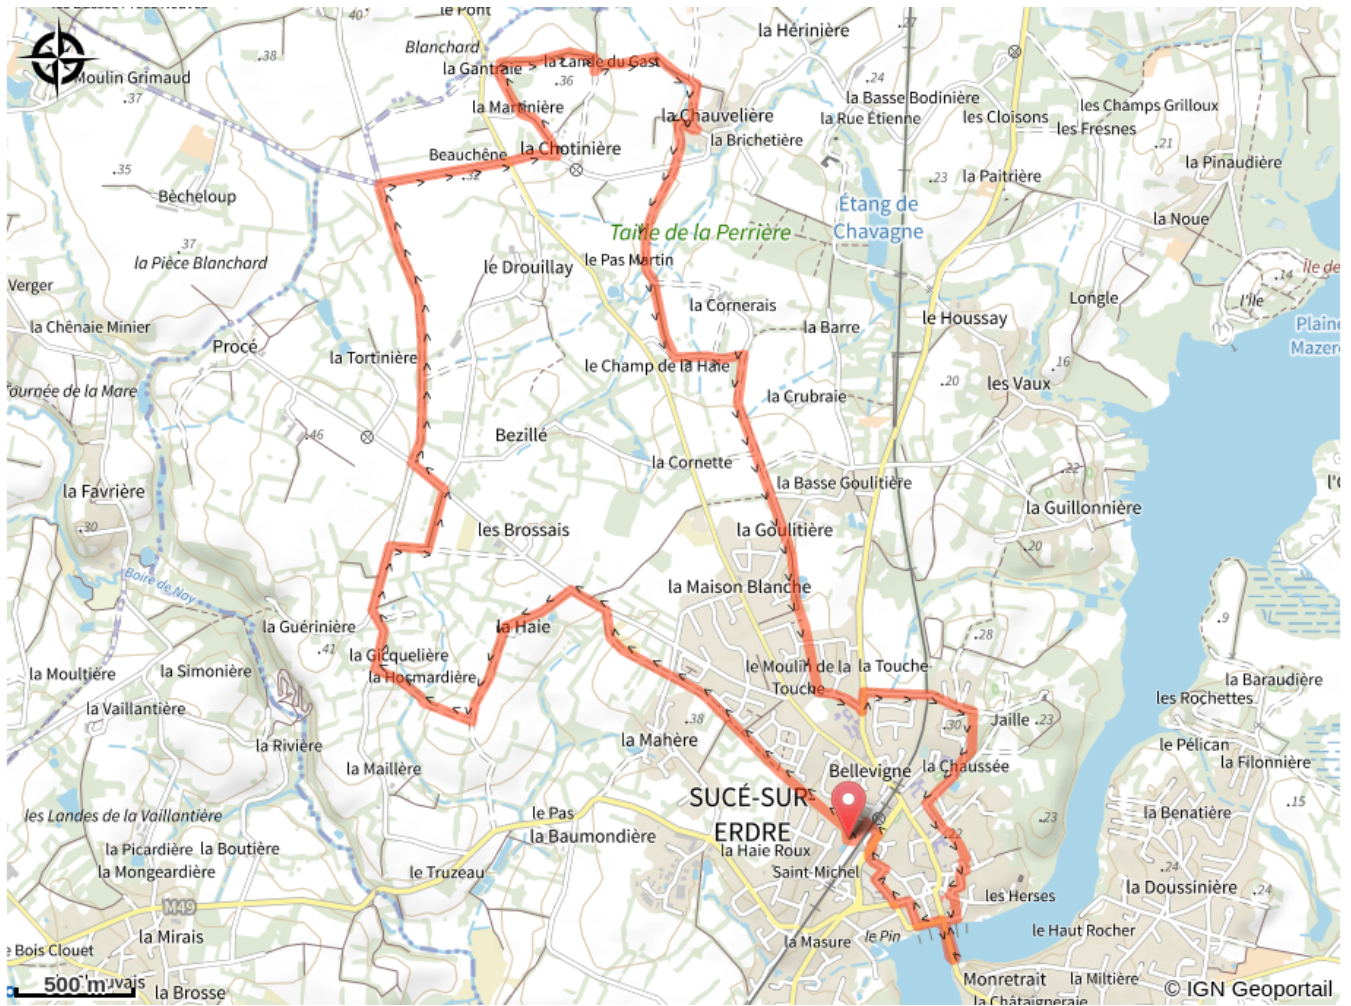

Sur votre chemin...