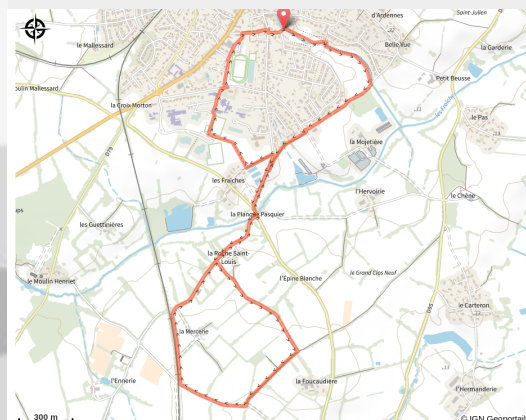

La Roche Saint-Louis

Sainte-Pazanne

Infos pratiques

Pratique : Equestre

Longueur : 6.7 km

Dénivelé positif : 49 m

Difficulté : Facile

Type : Boucle (PR)