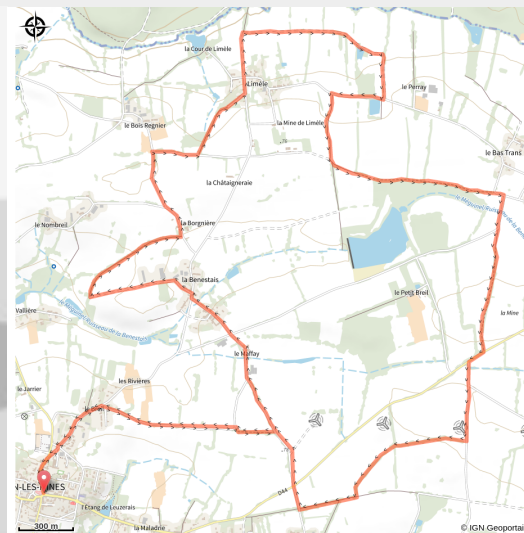

Sentier des mines

Sion-les-Mines

Infos pratiques

Pratique : Pédestre

Durée : 3 h 15

Longueur : 13.2 km

Dénivelé positif : 70 m

Difficulté : Difficile

Type : Boucle (PR)

Accessibilité : Equestre

Sur votre chemin...

Toutes les infos pratiques

Accessibilité

Equestre