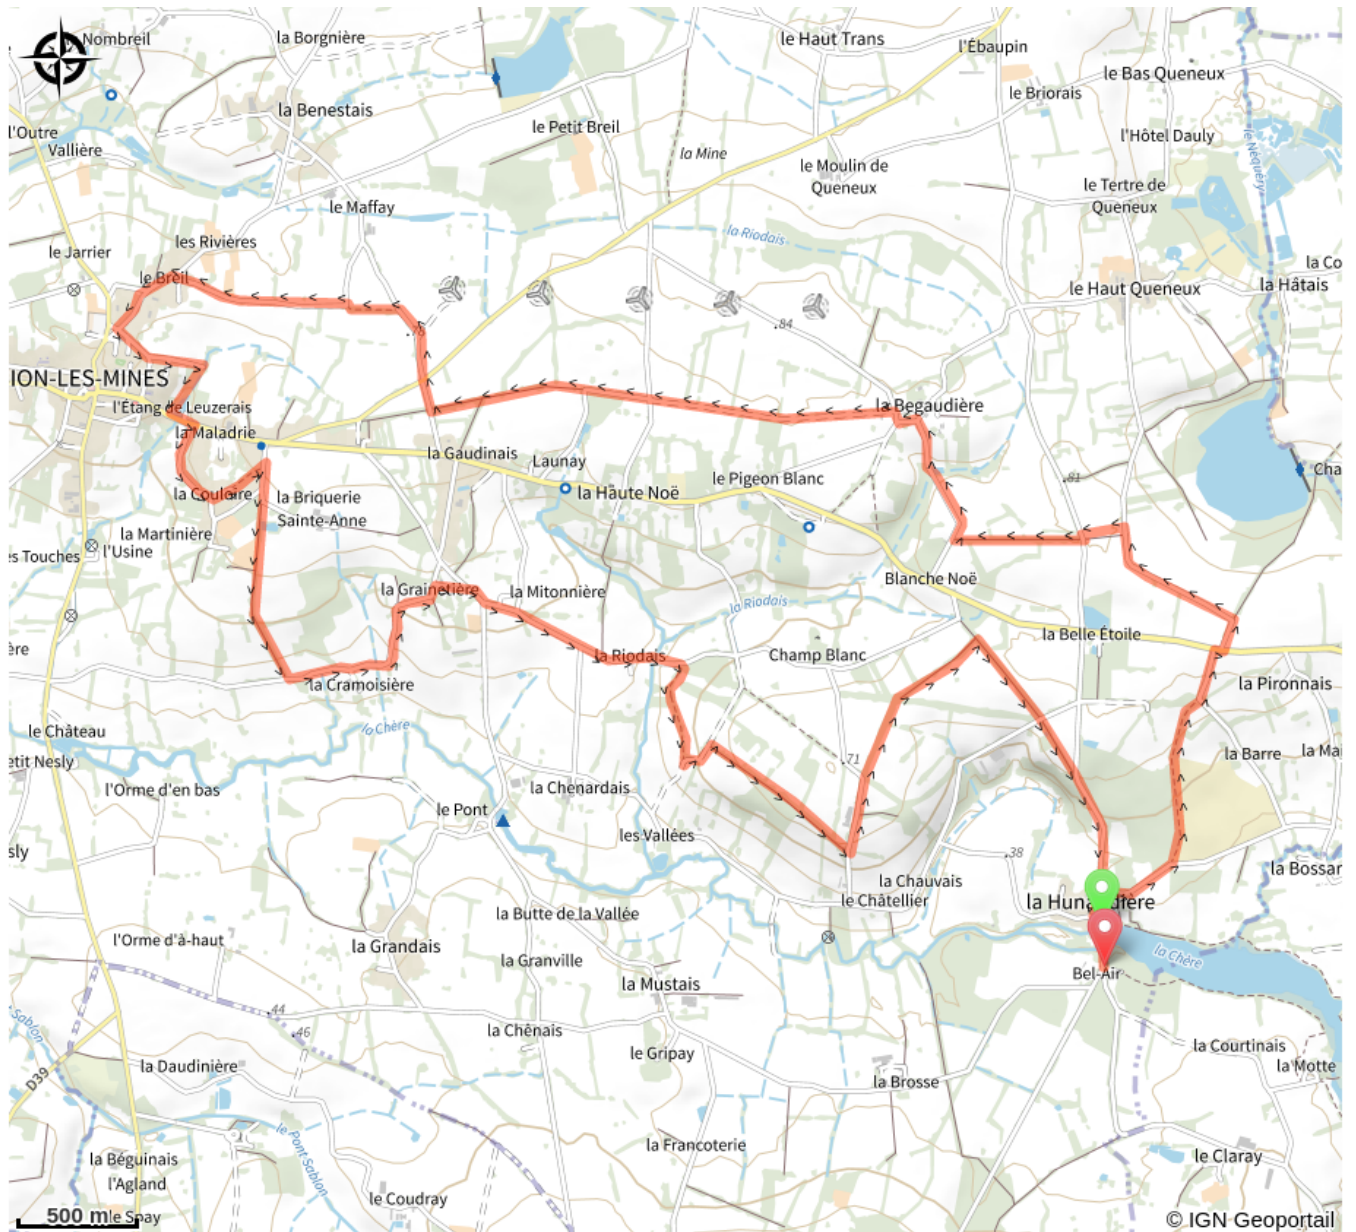

De Sion à la Hunaudière

Sion-les-Mines

Infos pratiques

Pratique : Pédestre

Durée : 4 h

Longueur : 16.6 km

Dénivelé positif : 161 m

Difficulté : Difficile

Type : Boucle (PR)

Sur votre chemin...

Toutes les infos pratiques