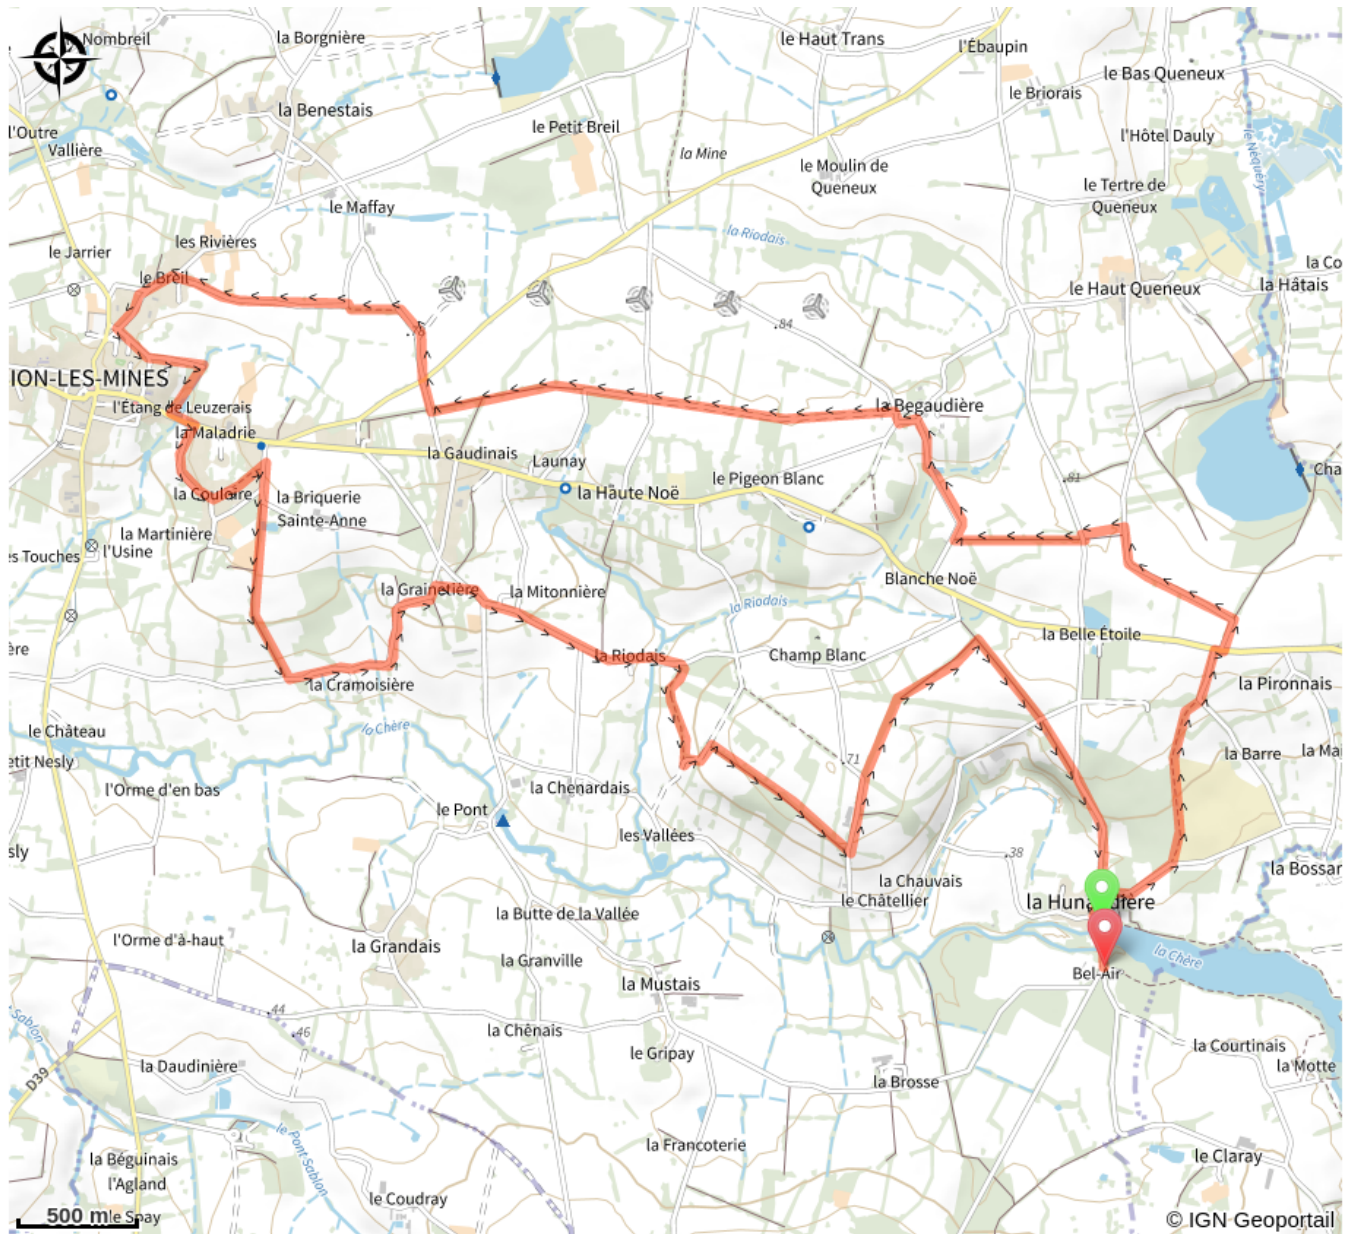

De Sion à la Hunaudière

Sion-les-Mines

Infos pratiques

Pratique : Pédestre

Durée : 4 h

Longueur : 16.6 km

Dénivelé positif : 161 m

Difficulté : Difficile

Type : Boucle (PR)

Sur votre chemin...

Toutes les infos pratiques