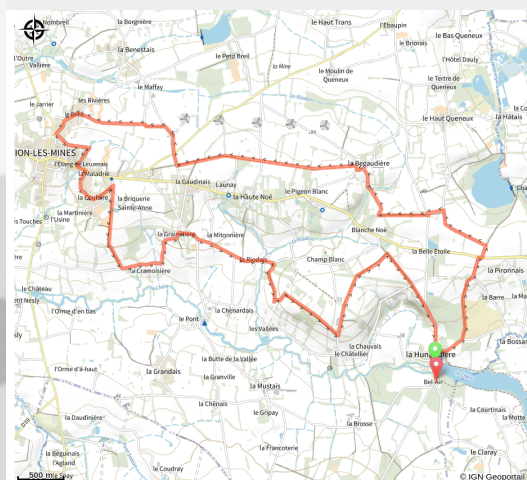

De Sion à la Hunaudière

Sion-les-Mines

Infos pratiques

Pratique : Pédestre

Durée : 4 h

Longueur : 16.6 km

Dénivelé positif : 161 m

Difficulté : Difficile

Type : Boucle (PR)

Sur votre chemin...

Toutes les infos pratiques