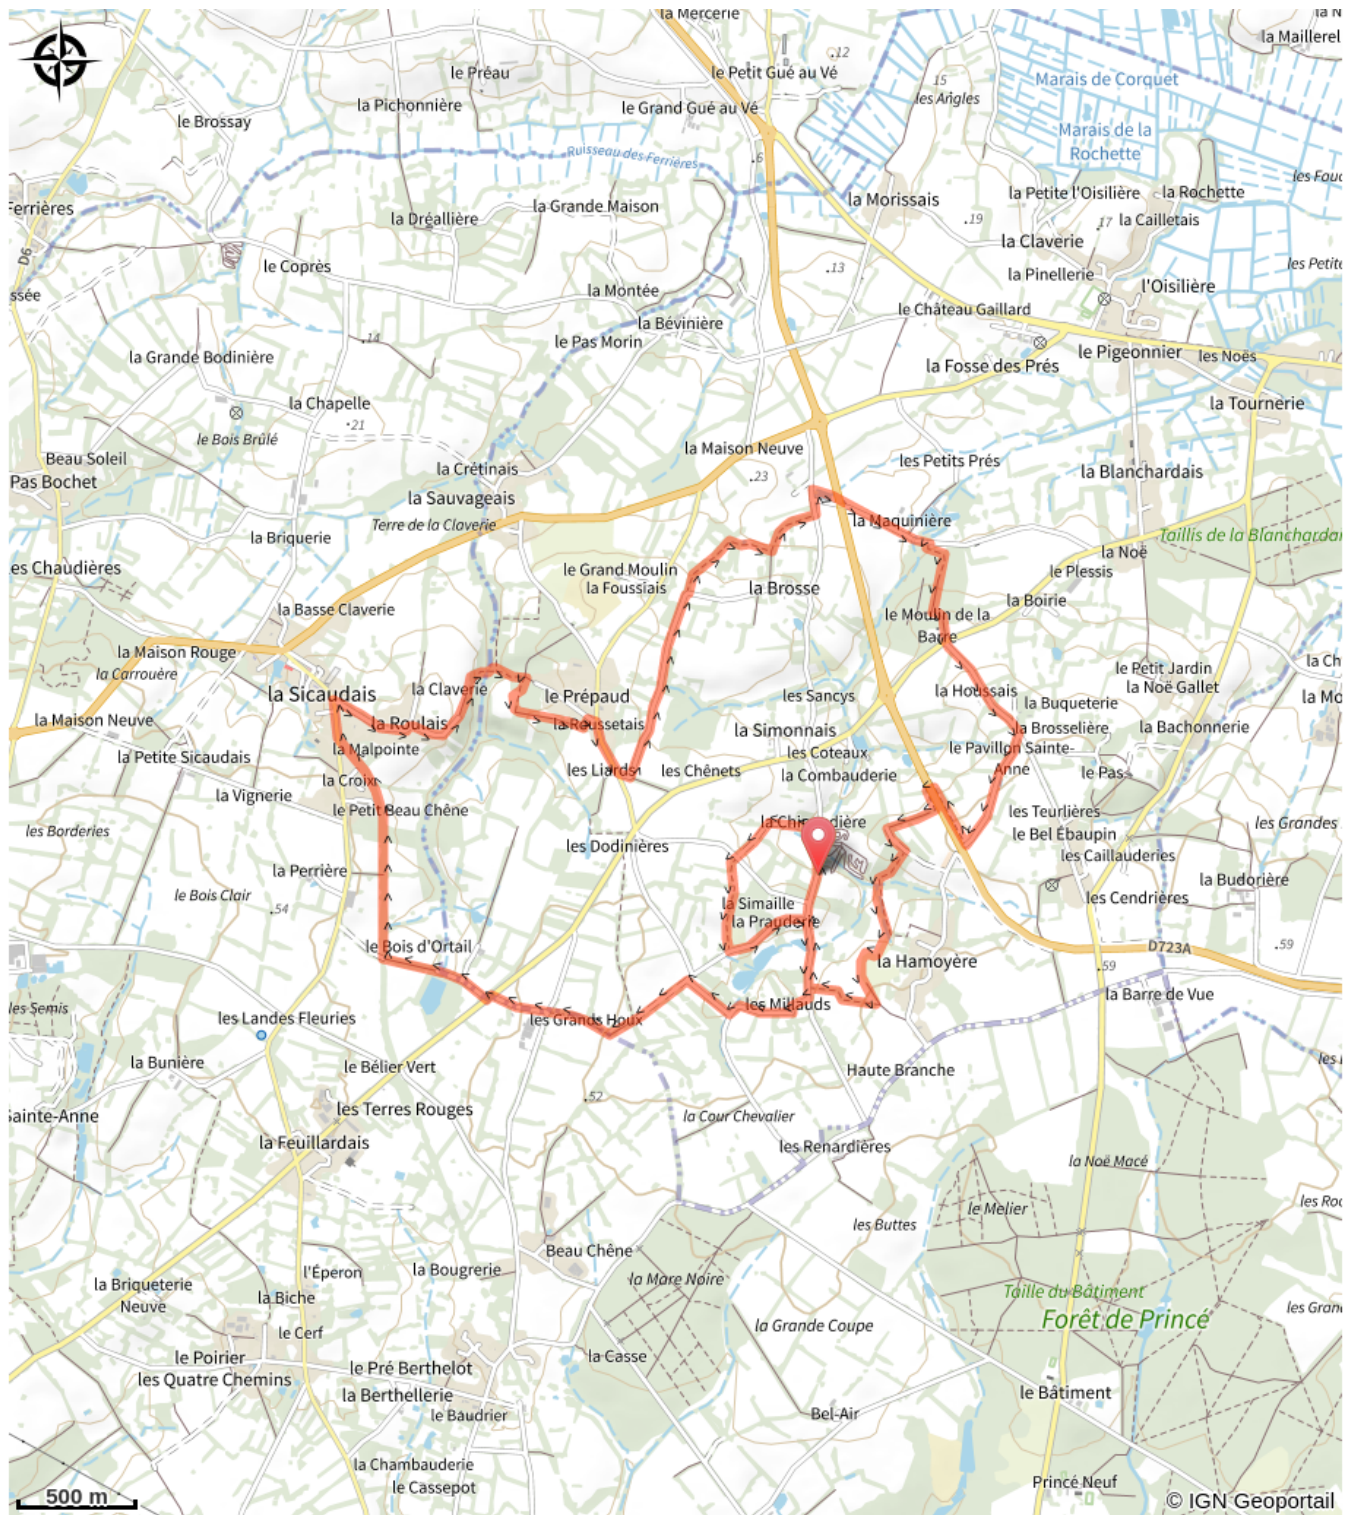

Les Côteaux

Vue

Infos pratiques

Pratique : Pédestre

Durée : 3 h

Longueur : 13.6 km

Dénivelé positif : 167 m

Difficulté : Moyen

Type : Boucle (PR)

Accessibilité : Equestre, VTT

Sur votre chemin...

Toutes les infos pratiques

Accessibilité

Equestre

VTT