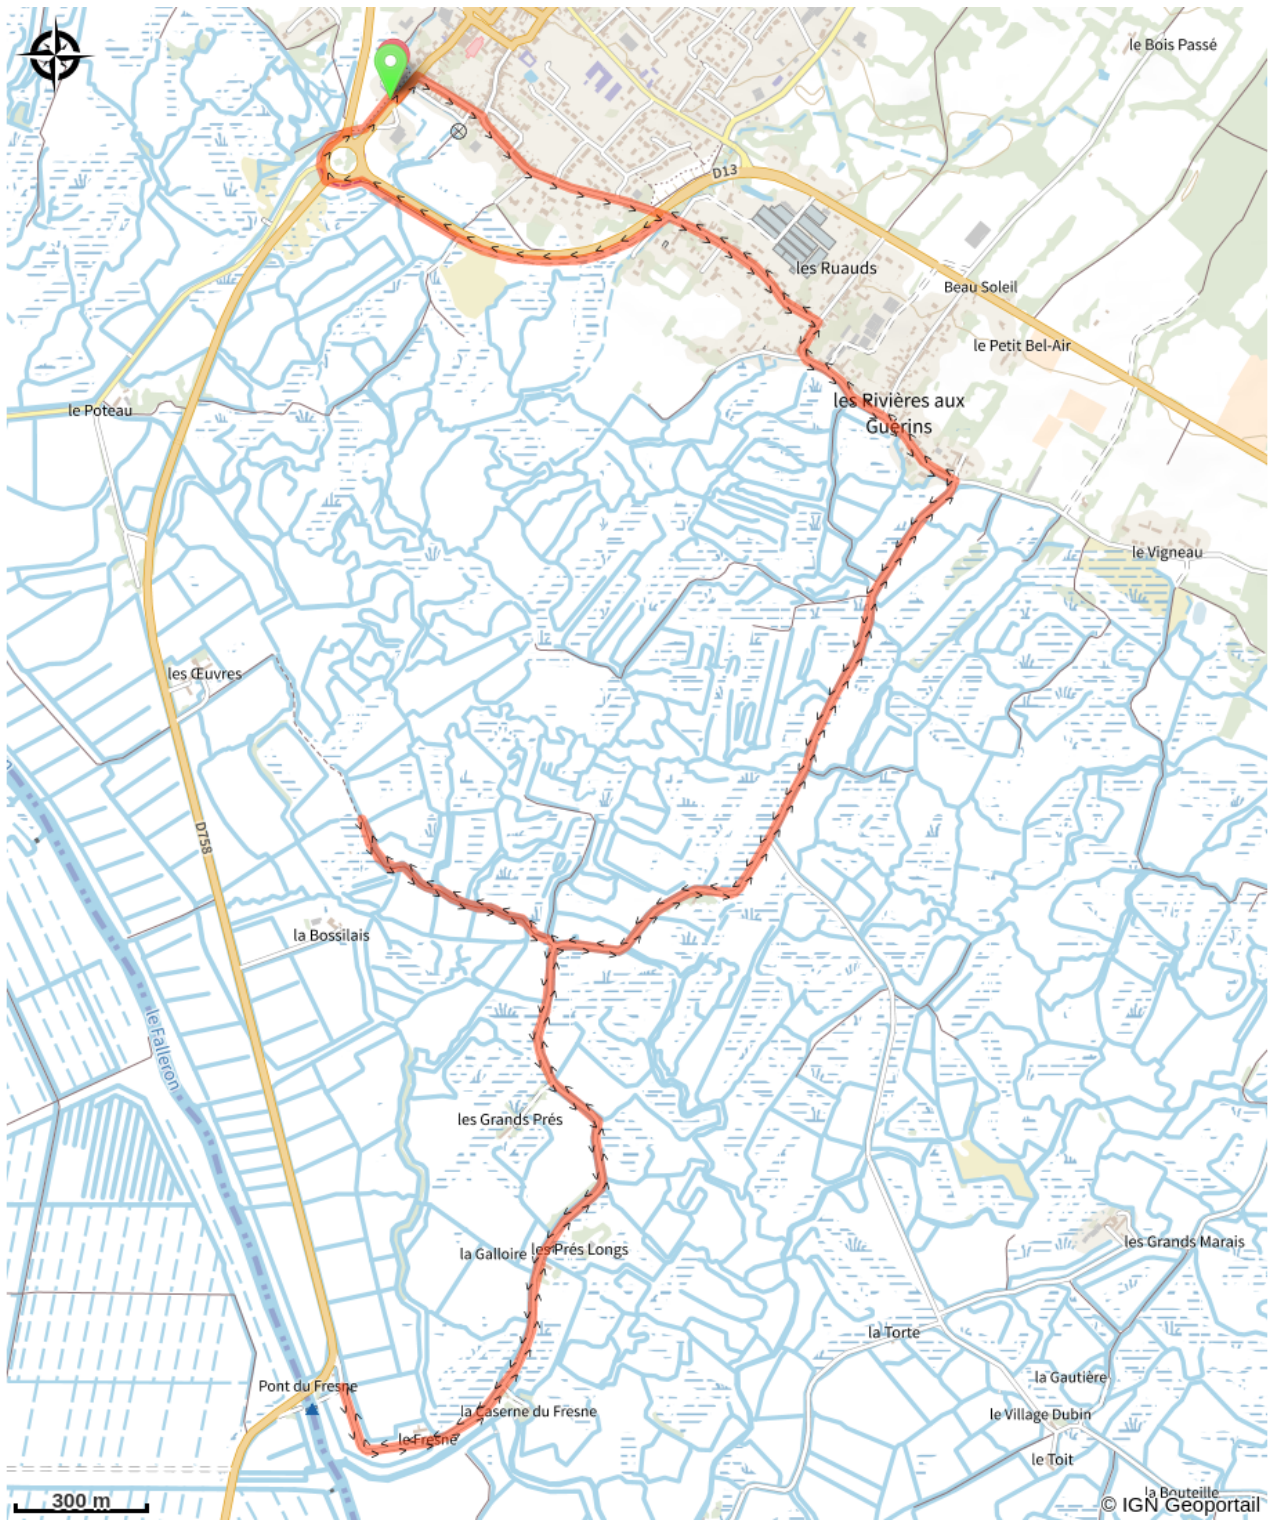

Circuit des aigrettes

Villeneuve-en-Retz

Infos pratiques

Pratique : Pédestre

Durée : 2 h 7

Longueur : 11.7 km

Dénivelé positif : 15 m

Difficulté : Facile

Type : Boucle (PR)

Accessibilité : VTT

Sur votre chemin...

Toutes les infos pratiques

Accessibilité