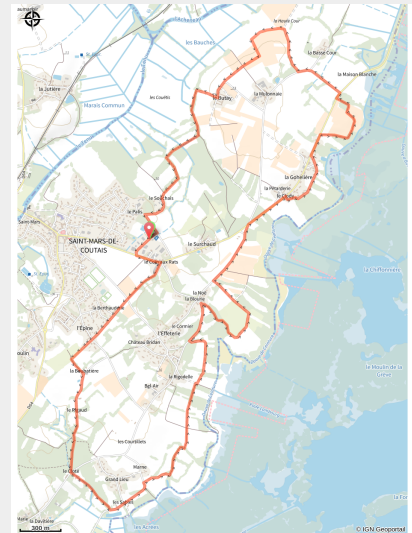

L'Acheneau

Saint-Mars-de-Coutais

(©mairie-saint-mars-de-coutais)

L'ACHENEAU

Infos pratiques

Pratique : Pédestre

Durée : 3 h 45

Longueur : 11.4 km

Dénivelé positif : 52 m

Difficulté : Moyen

Type : Boucle (PR)

Thèmes : Marais, Vignoble

Accessibilité : Equestre, VTT

Sur votre chemin...

Toutes les infos pratiques

Accessibilité