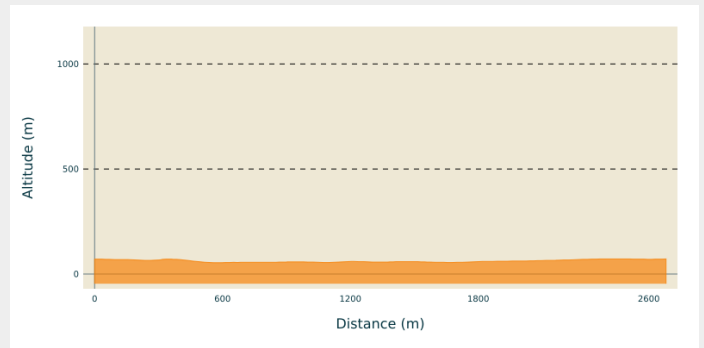

Circuit des fontaines

Saint-Julien-de-Vouvantes

(Mairie de St Julien-de-Vouvantes)

Vous sillonnerez un territoire arrosé par le Don et ses affluents, un superbe panorama vous attend à proximité de l'église.

Infos pratiques

Pratique : Pédestre

Durée : 45 min

Longueur : 2.7 km

Dénivelé positif : 37 m

Difficulté : Facile

Type : Boucle (PR)

Thèmes : Campagne

Itinéraire

Profil altimétrique

Altitude min 54 m Altitude max 72 m

Vous serez étonné par les vieilles fermes, manoirs, fontaine et calvaire que traverse ce sentier. A pratiquer en famille.

Sur votre chemin...