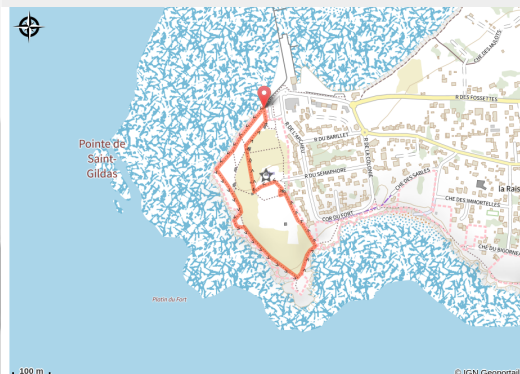

# Circuit PMR de Préfailles

Préfailles

## Infos pratiques

Pratique : Pédestre

Durée : 30 min

Longueur : 1.3 km

Dénivelé positif : 13 m

Difficulté : Facile

Type : Boucle (PR)

Accessibilité : PMR