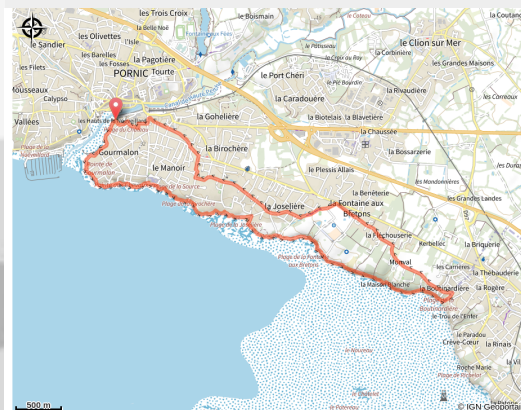

Circuit des Pêcheries

Pornic

Infos pratiques

Pratique : Pédestre

Durée : 2 h 45

Longueur : 11.4 km

Dénivelé positif : 185 m

Difficulté : Moyen

Type : Boucle (PR)

Thèmes : Littoral

Sur votre chemin...

Toutes les infos pratiques