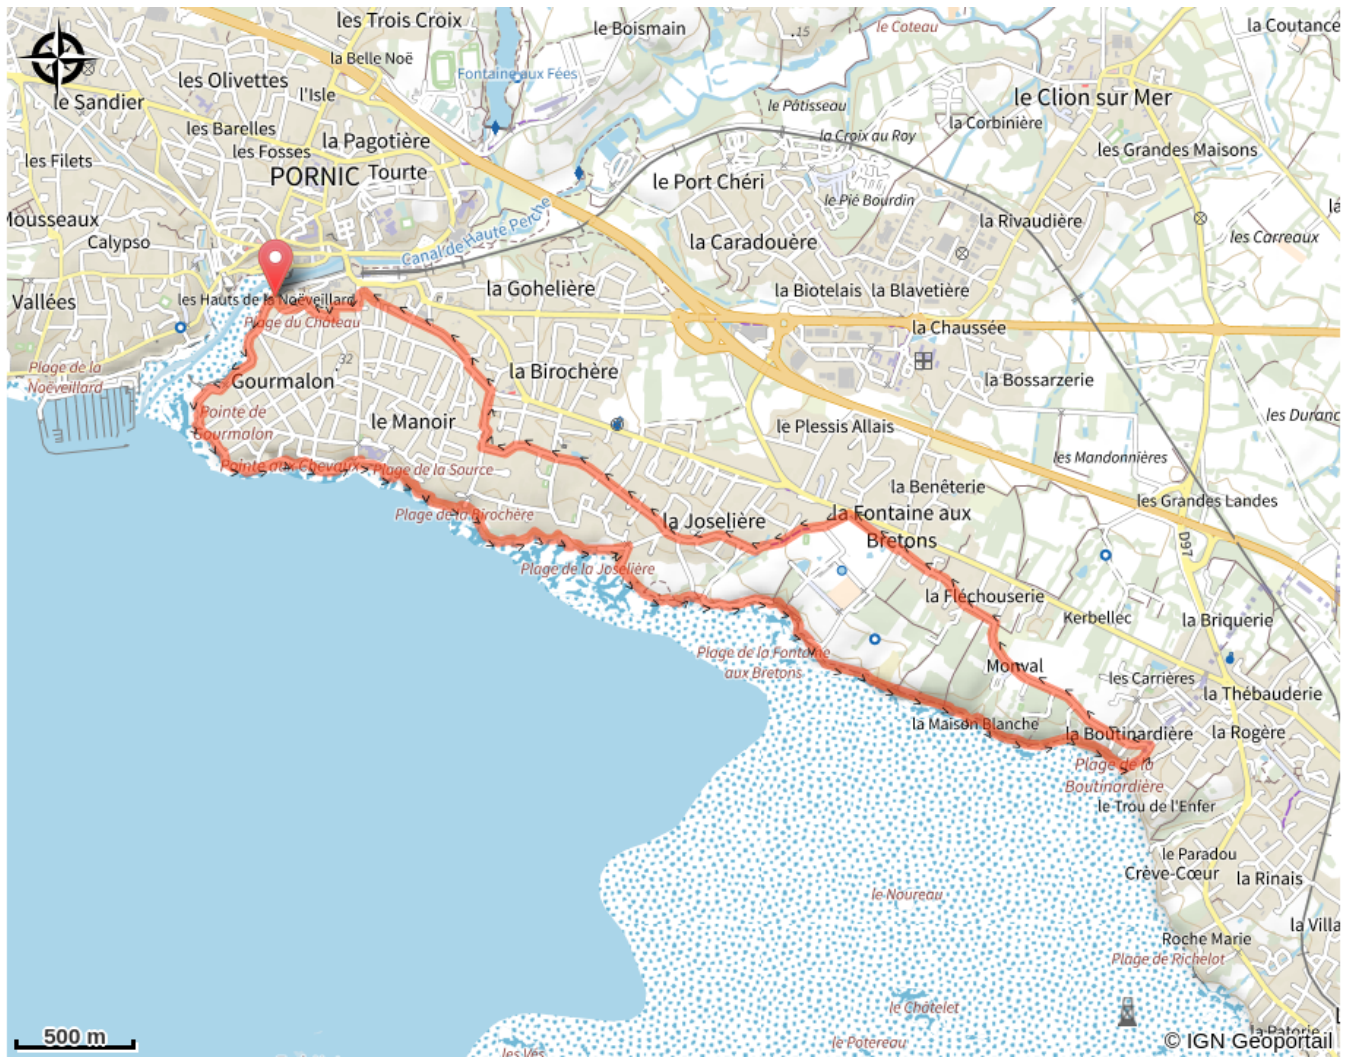

Circuit des Pêcheries

Pornic

Infos pratiques

Pratique : Pédestre

Durée : 2 h 45

Longueur : 11.4 km

Dénivelé positif : 185 m

Difficulté : Moyen

Type : Boucle (PR)

Thèmes : Littoral

Sur votre chemin...

Toutes les infos pratiques