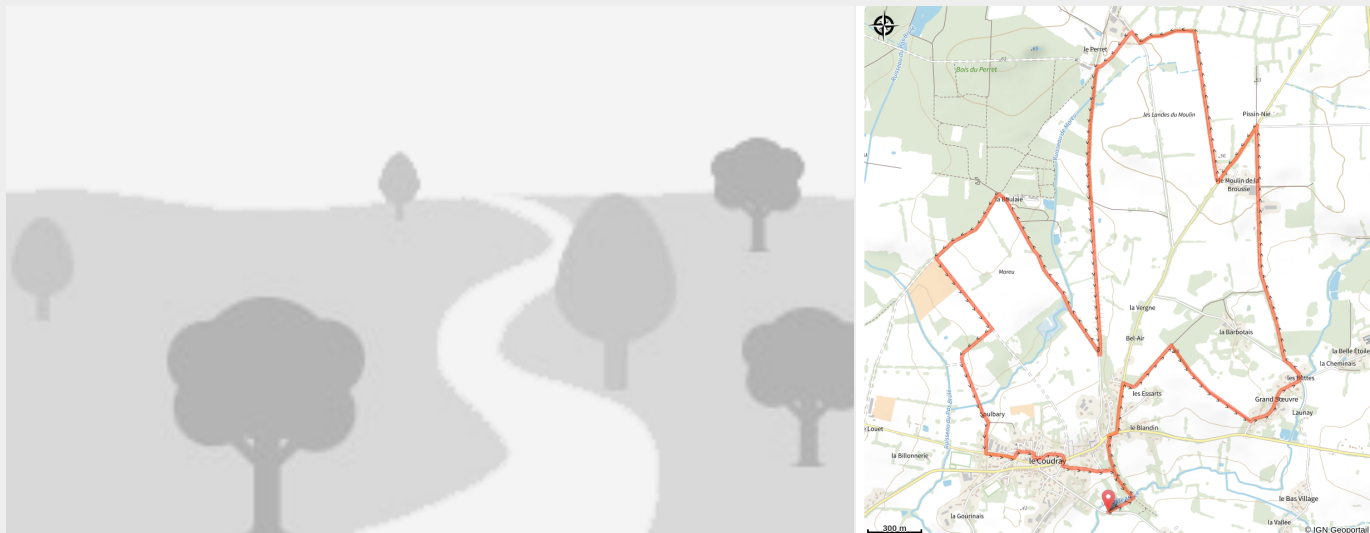

# Circuit du Coudray La Marquise

Plessé

## Infos pratiques

Pratique : Pédestre

Durée : 3 h 30

Longueur : 11.8 km

Dénivelé positif : 81 m

Difficulté : Moyen

Type : Boucle (PR)

Thèmes : Patrimoine