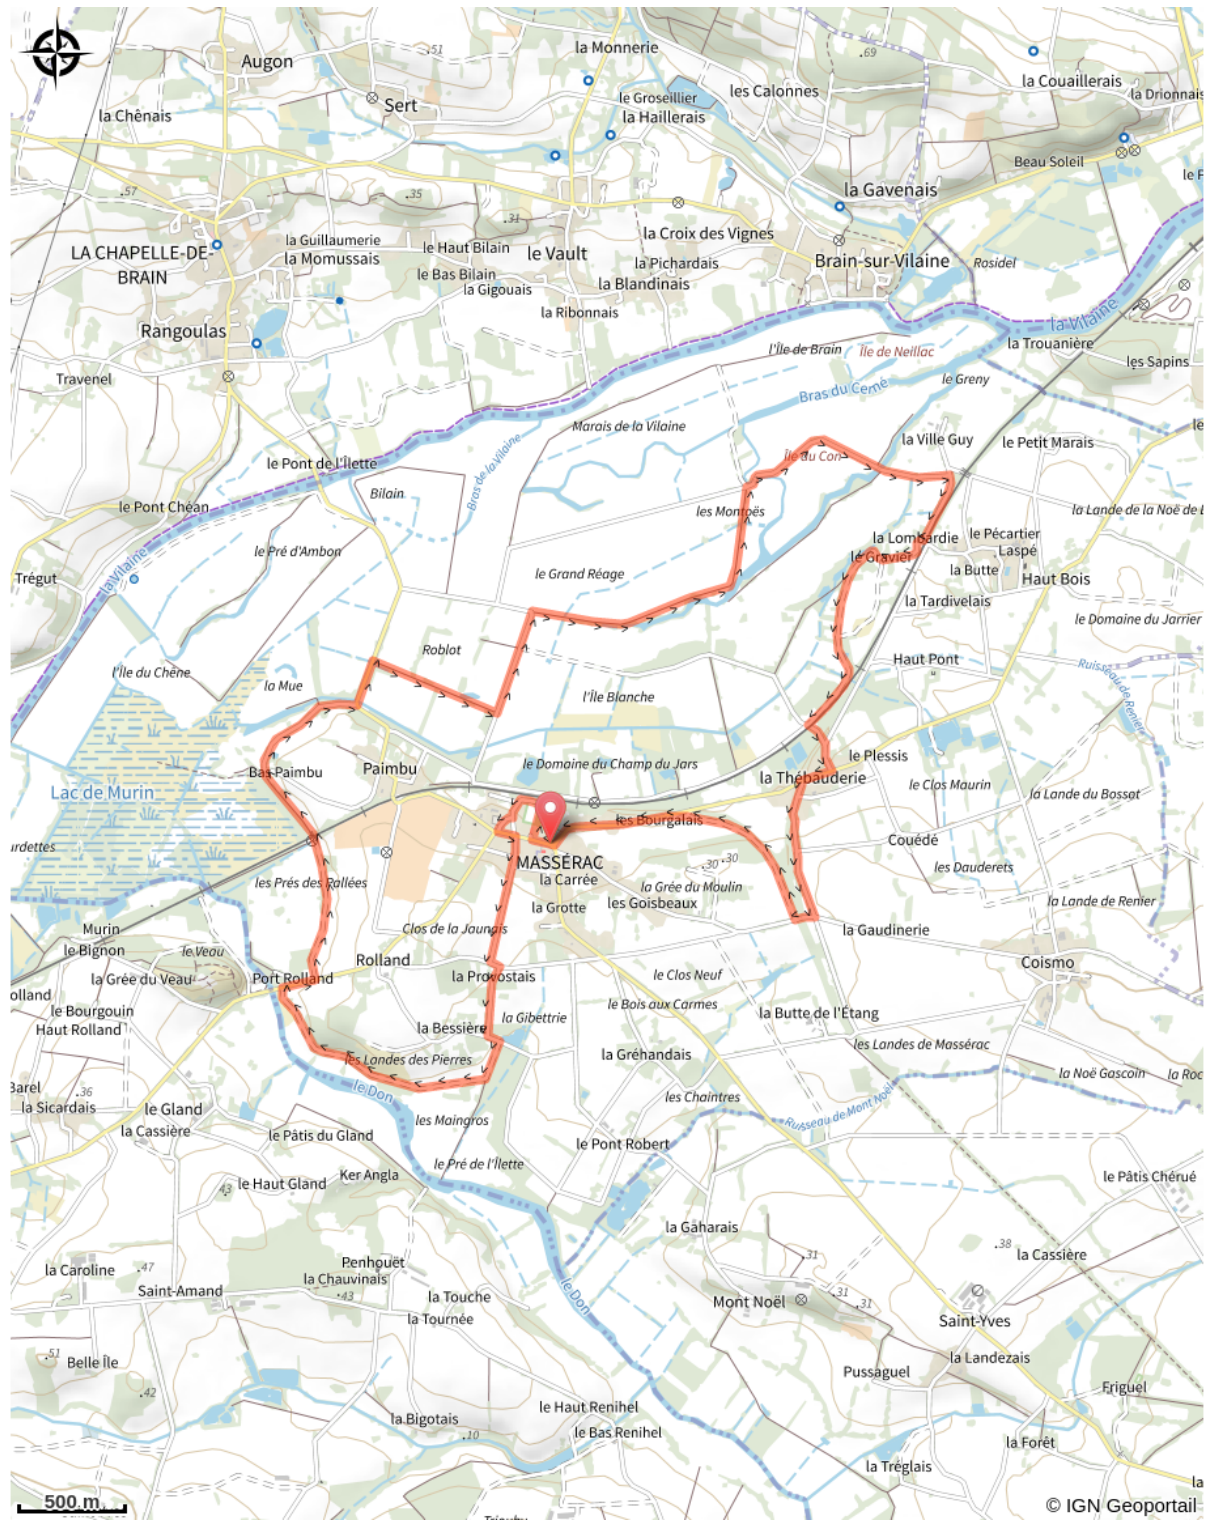

Circuit des Marais (Massérac)

Massérac

Infos pratiques

Pratique : Pédestre

Durée : 3 h 15

Longueur : 13.6 km

Dénivelé positif : 65 m

Difficulté : Moyen

Type : Boucle (PR)

Thèmes : Marais

Accessibilité : VTT

Sur votre chemin...

Toutes les infos pratiques

Accessibilité