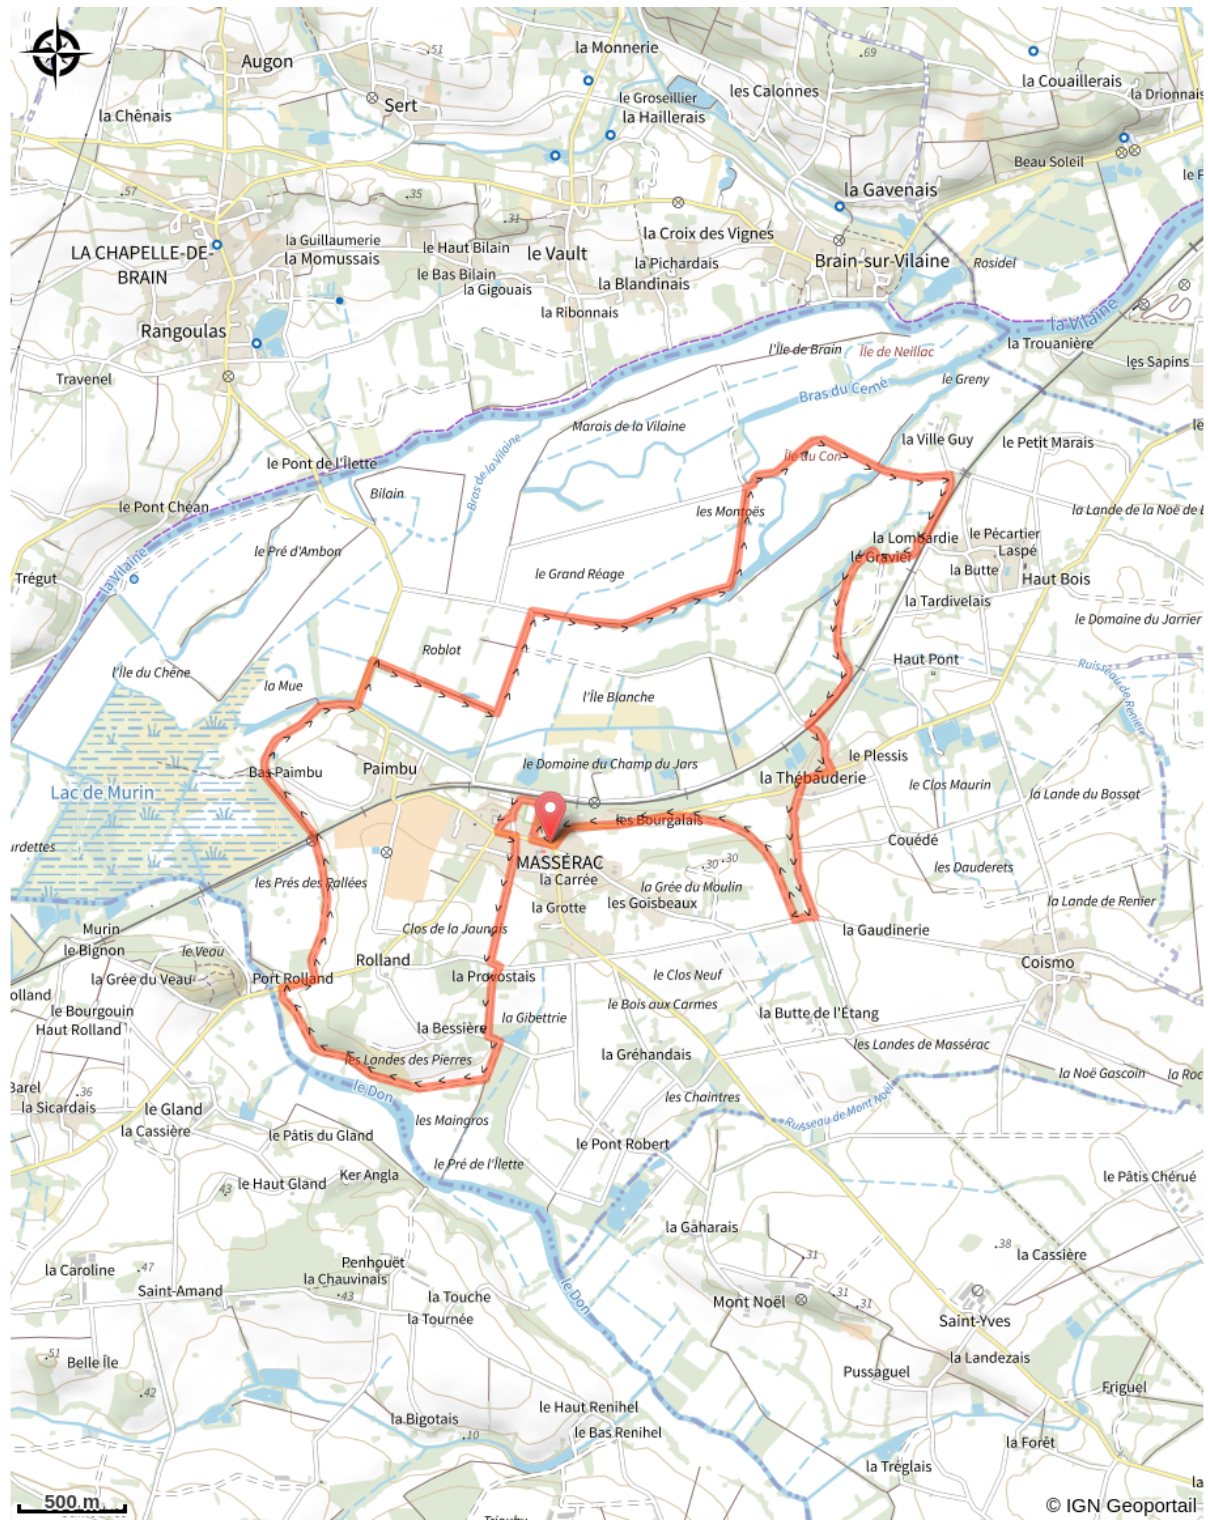

# Circuit des Marais (Massérac)

Massérac

## Infos pratiques

Pratique : Pédestre

Durée : 3 h 15

Longueur : 13.6 km

Dénivelé positif : 65 m

Difficulté : Moyen

Type : Boucle (PR)

Thèmes : Marais

Accessibilité : VTT

# Sur votre chemin...