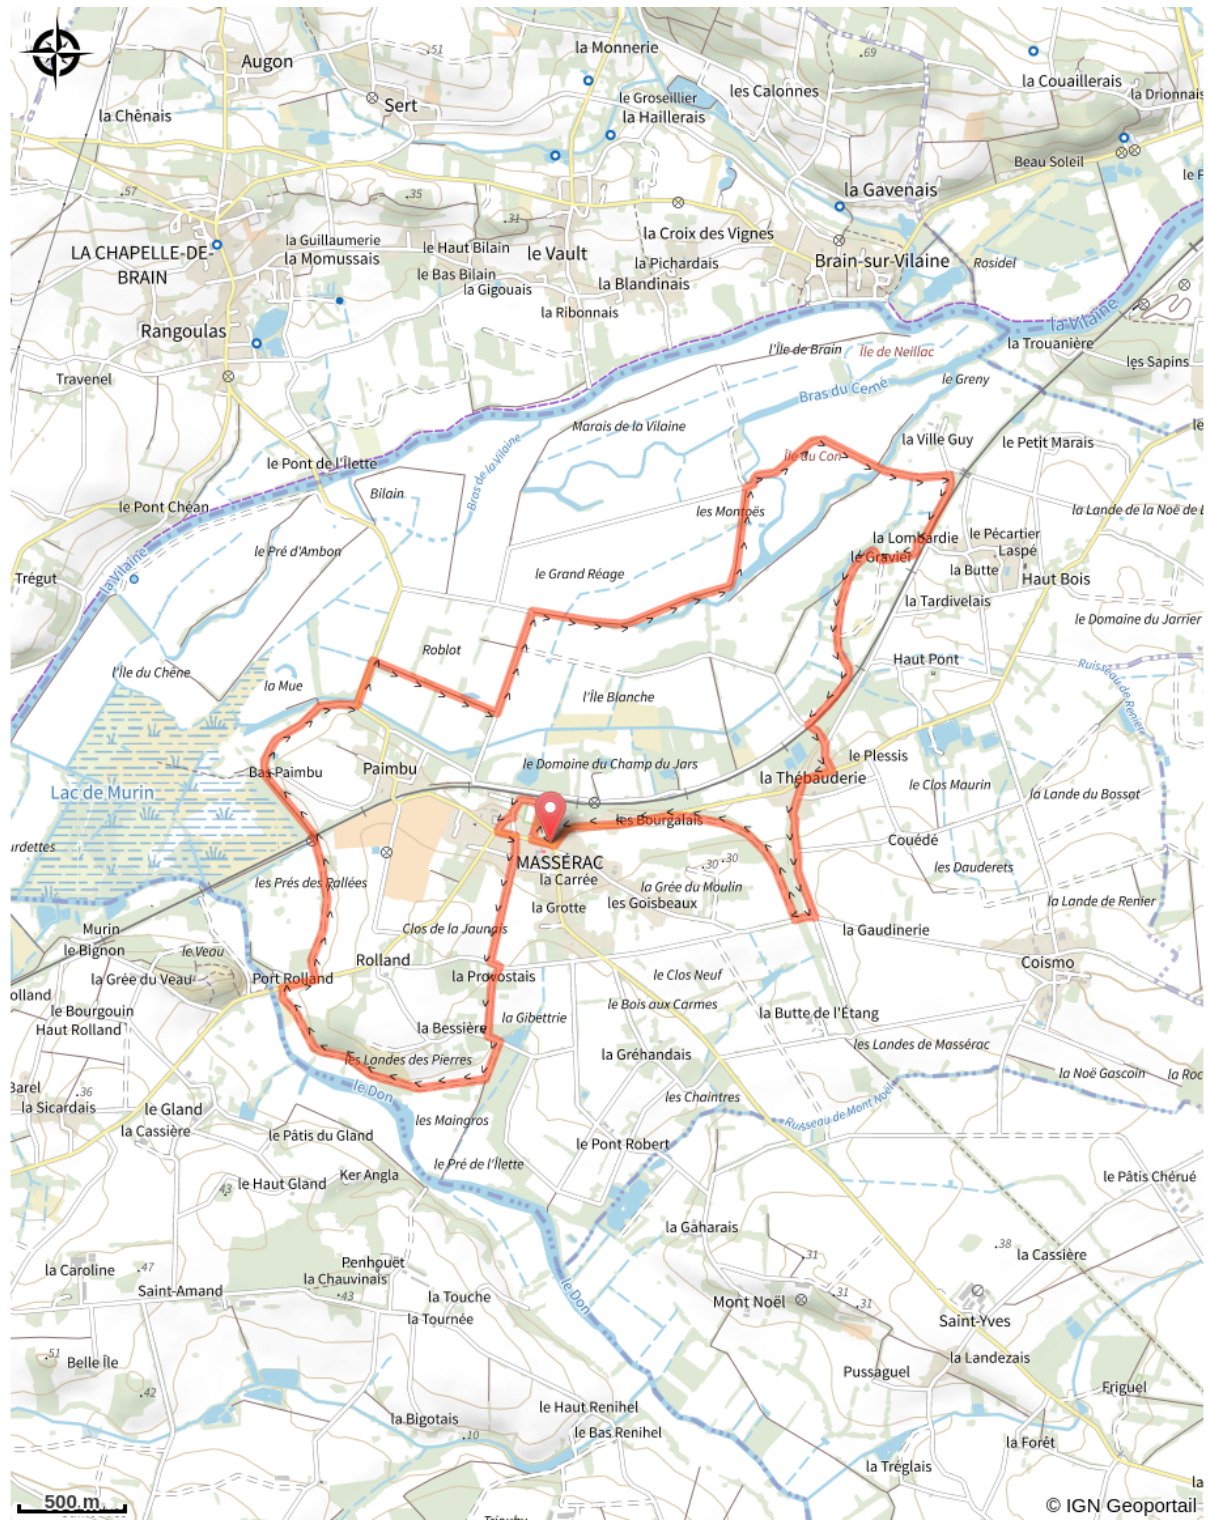

Circuit des Marais (Massérac)

Massérac

Infos pratiques

Pratique : Pédestre

Durée : 3 h 15

Longueur : 13.6 km

Dénivelé positif : 65 m

Difficulté : Moyen

Type : Boucle (PR)

Thèmes : Marais

Accessibilité : VTT

Sur votre chemin...

Toutes les infos pratiques

Accessibilité