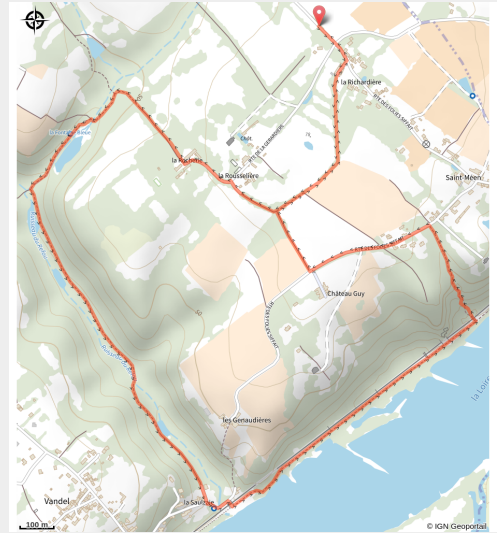

Les Folies Siffait

Le Cellier

Infos pratiques

Pratique : Pédestre

Durée : 1 h 40

Longueur : 5.7 km

Dénivelé positif : 103 m

Difficulté : Facile

Type : Boucle (PR)

Sur votre chemin...

Toutes les infos pratiques