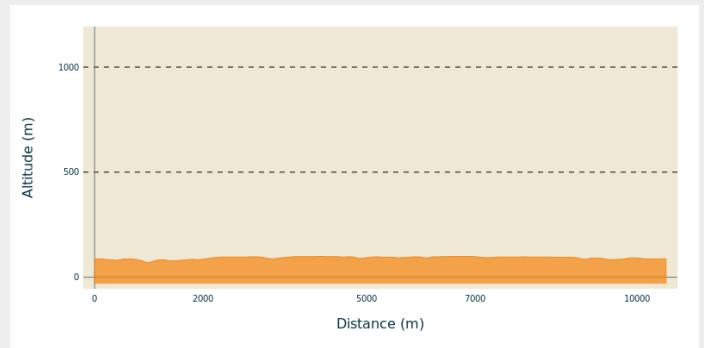

Infos pratiques

Pratique : Pédestre

Durée : 2 h 37

Longueur : 10.5 km

Dénivelé positif : 90 m

Difficulté : Moyen

Type : Boucle (PR)

Itinéraire

Profil altimétrique

Altitude min 69 m Altitude max 99 m

Balade à privilégier en famille. Sentier fermé durant la période de chasse du 10 septembre à fin février.

Sur votre chemin...

Toutes les infos pratiques