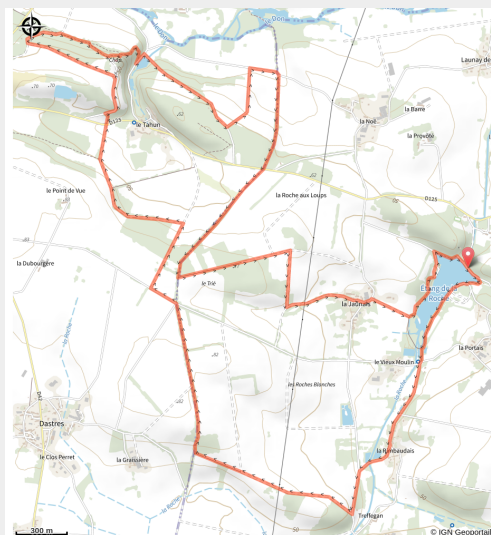

Circuit des Fées

Marsac-sur-Don

Infos pratiques

Pratique : Pédestre

Durée : 4 h

Longueur : 12.7 km

Dénivelé positif : 229 m

Difficulté : Moyen

Type : Boucle (PR)

Thèmes : Campagne,
Incontournables

Sur votre chemin...

Toutes les infos pratiques