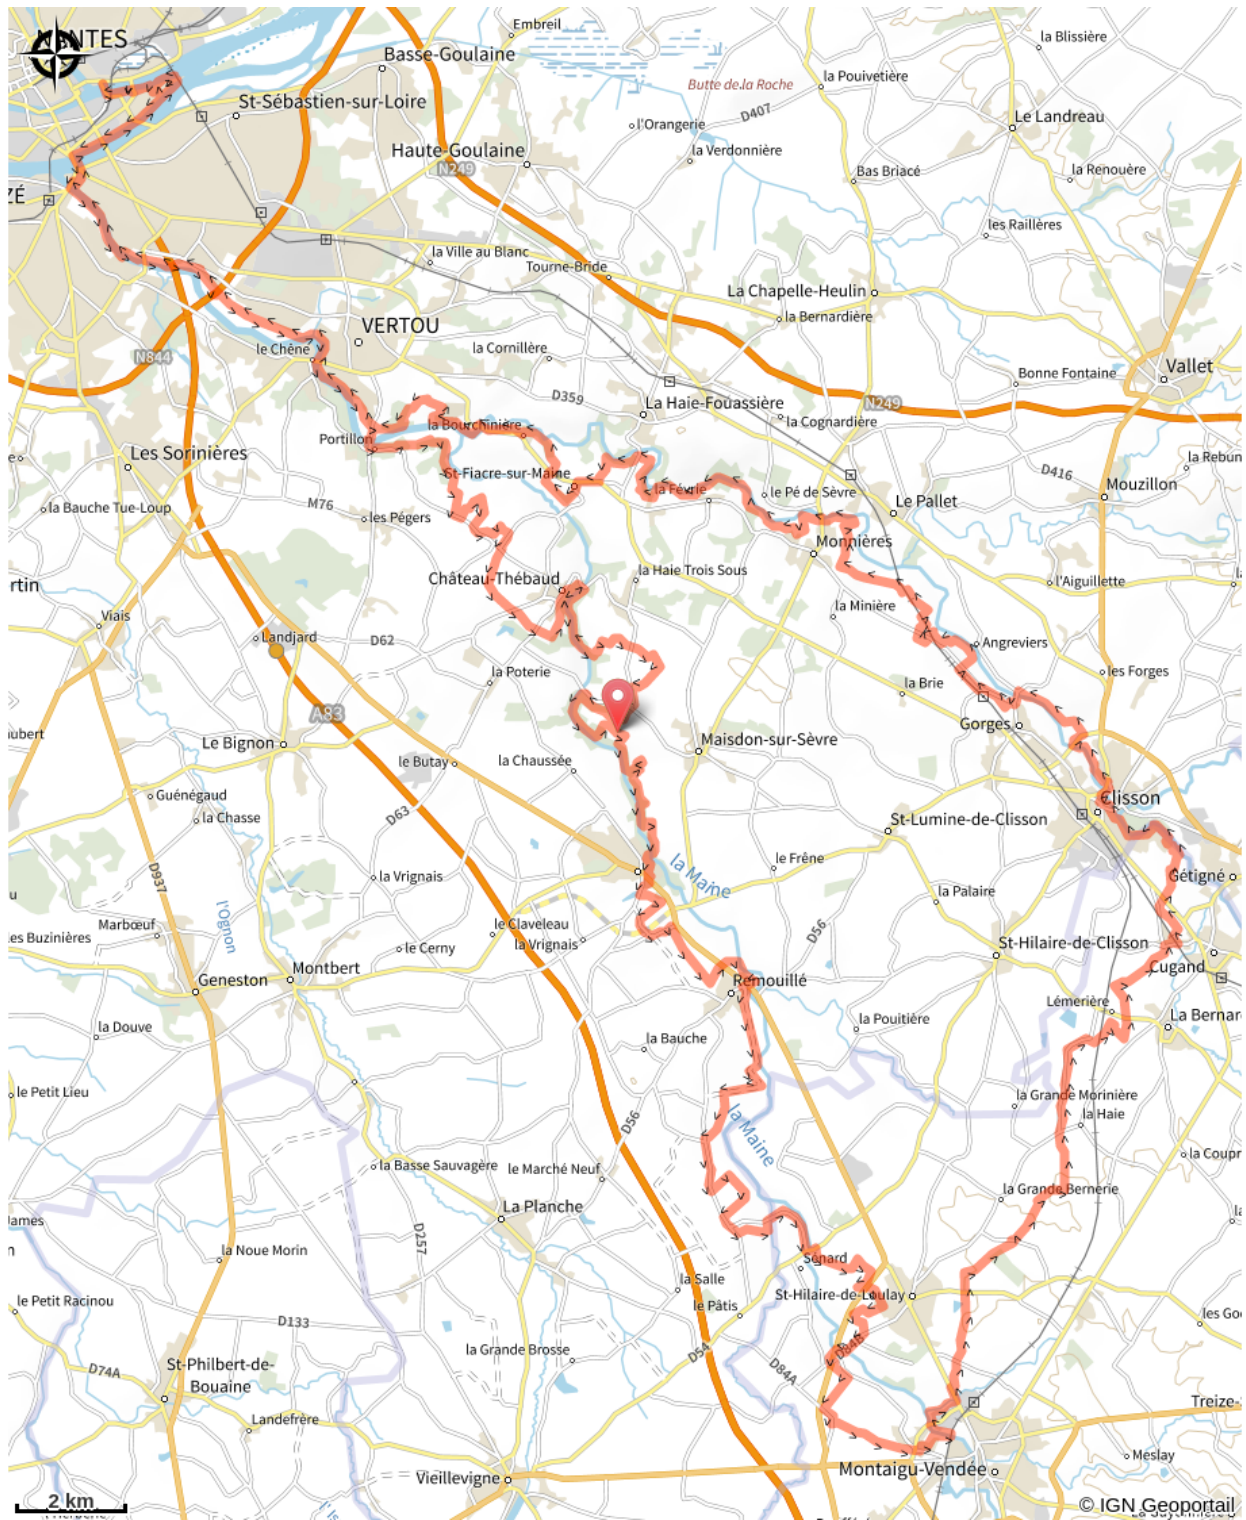

# GR® DE PAYS SEVRE ET MAINE

Maisdon-sur-Sèvre

## Infos pratiques

---

Pratique : Pédestre

---

Longueur : 120.5 km

---

Dénivelé positif : 1254 m

---

Difficulté : Difficile

---

Type : Itinérance (GR/GRP)

# Sur votre chemin...