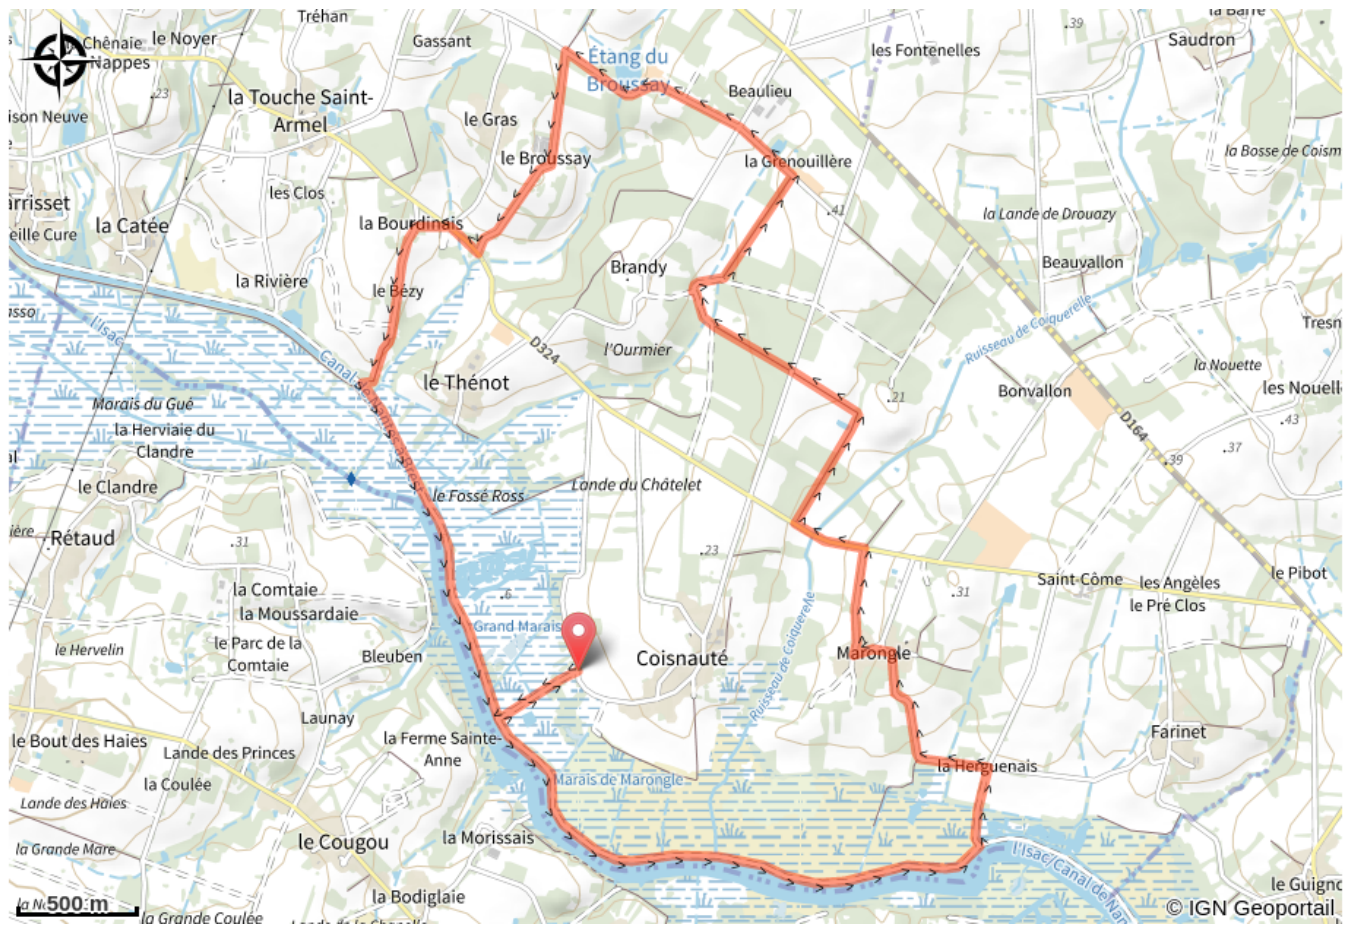

Circuit de la Coisnauté

Fégréac

Infos pratiques

Pratique : Pédestre

Durée : 2 h 50

Longueur : 12.6 km

Dénivelé positif : 111 m

Difficulté : Moyen

Type : Boucle (PR)

Thèmes : Campagne, Fleuve et rivière

Accessibilité : VTT

Sur votre chemin...

Toutes les infos pratiques

Accessibilité