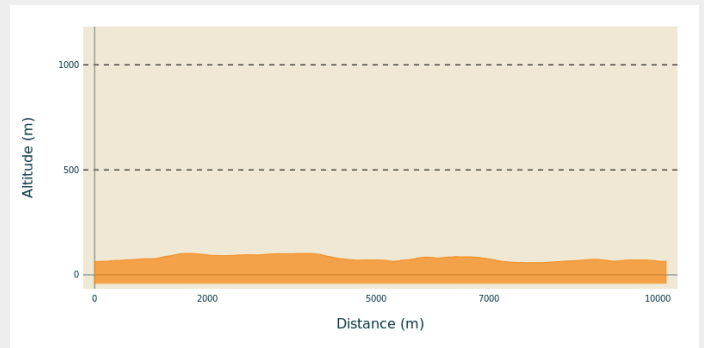

Sentier de la Touche d'Erbray

Erbray

(Communauté de Communes Châteaubriant Derval)

Sentier permettant de découvrir la campagne Erbréenne.

Infos pratiques

Pratique : Pédestre

Durée : 2 h 10

Longueur : 10.1 km

Dénivelé positif : 98 m

Difficulté : Facile

Type : Boucle (PR)

Thèmes : Campagne

Accessibilité : Equestre, VTT

Itinéraire

Profil altimétrique

Altitude min 58 m Altitude max 102 m

Ce sentier chemine sur des chemins de remembrement essentiellement

Sur votre chemin...

Toutes les infos pratiques

Accessibilité

Equestre

VTT