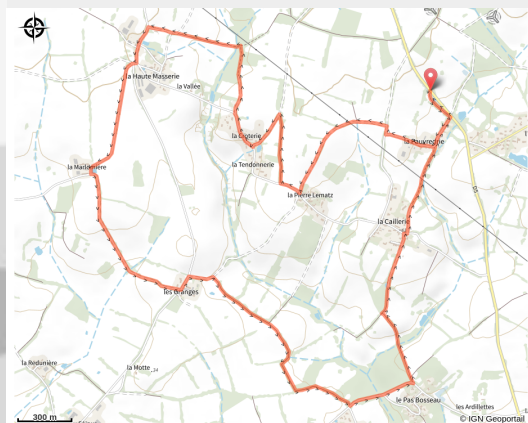

Circuit des Menhirs

Chauvé

Infos pratiques

Pratique : Pédestre

Durée : 2 h 15

Longueur : 9.1 km

Dénivelé positif : 94 m

Difficulté : Facile

Type : Boucle (PR)

Thèmes : Patrimoine

Accessibilité : Equestre, VTT

Sur votre chemin...

Toutes les infos pratiques

Accessibilité

Equestre

VTT