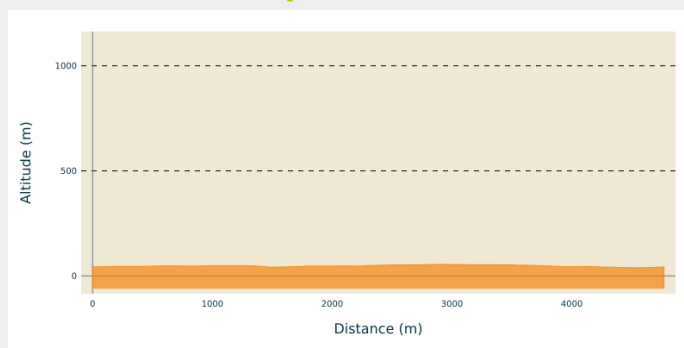

Circuit Autour du bourg

Bouvron

(© Office-de-Tourisme-du-Pays-de-Blain)

Sentier autour du bourg

Infos pratiques

Pratique : Pédestre

Durée : 1 h 15

Longueur : 4.8 km

Dénivelé positif : 28 m

Difficulté : Facile

Type : Boucle (PR)

Thèmes : Campagne

Accessibilité : VTT

Itinéraire

Profil altimétrique

Altitude min 39 m Altitude max 55 m

Empruntant tantôt des voies vertes, tantôt des routes communales et des rues, ce circuit incite à la promenade, seul, en groupe ou en famille, autour du bourg de Bouvron, sans perdre de vue le clocher.