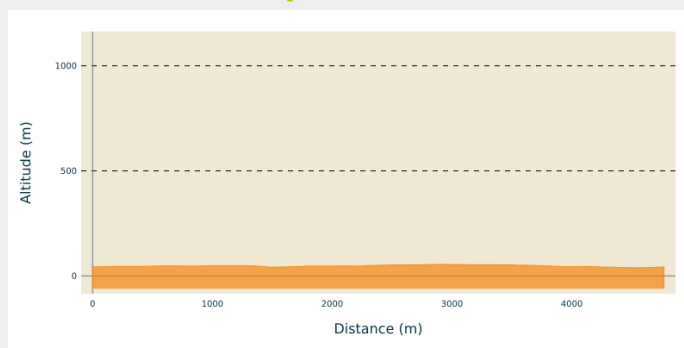

Itinéraire

Profil altimétrique

Altitude min 39 m Altitude max 55 m

Empruntant tantôt des voies vertes, tantôt des routes communales et des rues, ce circuit incite à la promenade, seul, en groupe ou en famille, autour du bourg de Bouvron, sans perdre de vue le clocher.