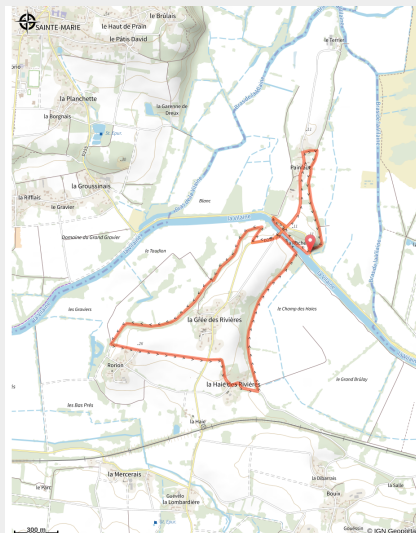

Découverte Faune-Flore

Avessac

Infos pratiques

Pratique : Pédestre

Durée : 1 h 30

Longueur : 6.5 km

Dénivelé positif : 61 m

Difficulté : Facile

Type : Boucle (PR)

Thèmes : Campagne

Accessibilité : VTT

Sur votre chemin...

Toutes les infos pratiques

Accessibilité