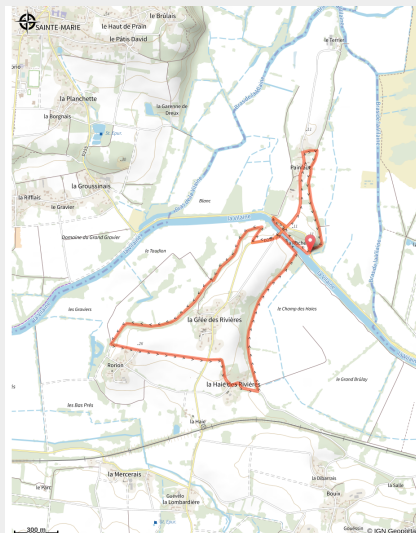

# Découverte Faune-Flore

Avessac

## Infos pratiques

Pratique : Pédestre

Durée : 1 h 30

Longueur : 6.5 km

Dénivelé positif : 61 m

Difficulté : Facile

Type : Boucle (PR)

Thèmes : Campagne

Accessibilité : VTT

# Sur votre chemin...