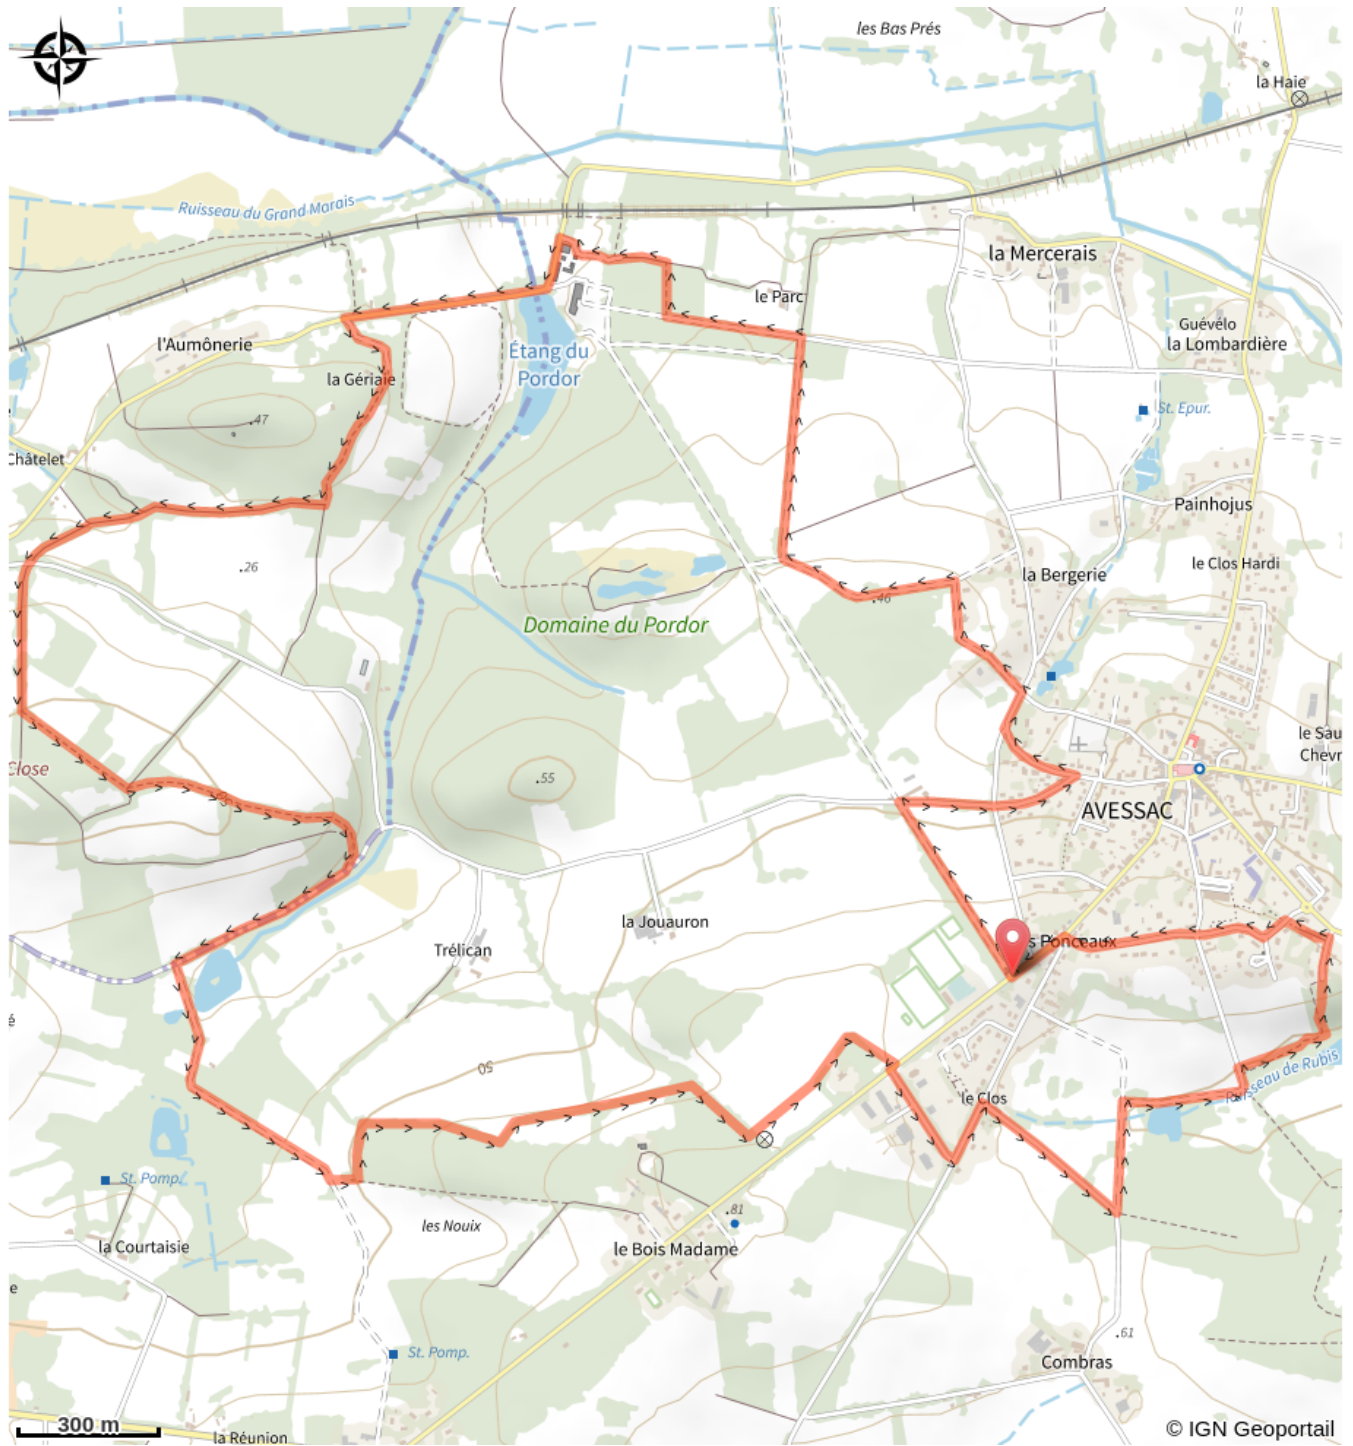

Sur votre chemin...