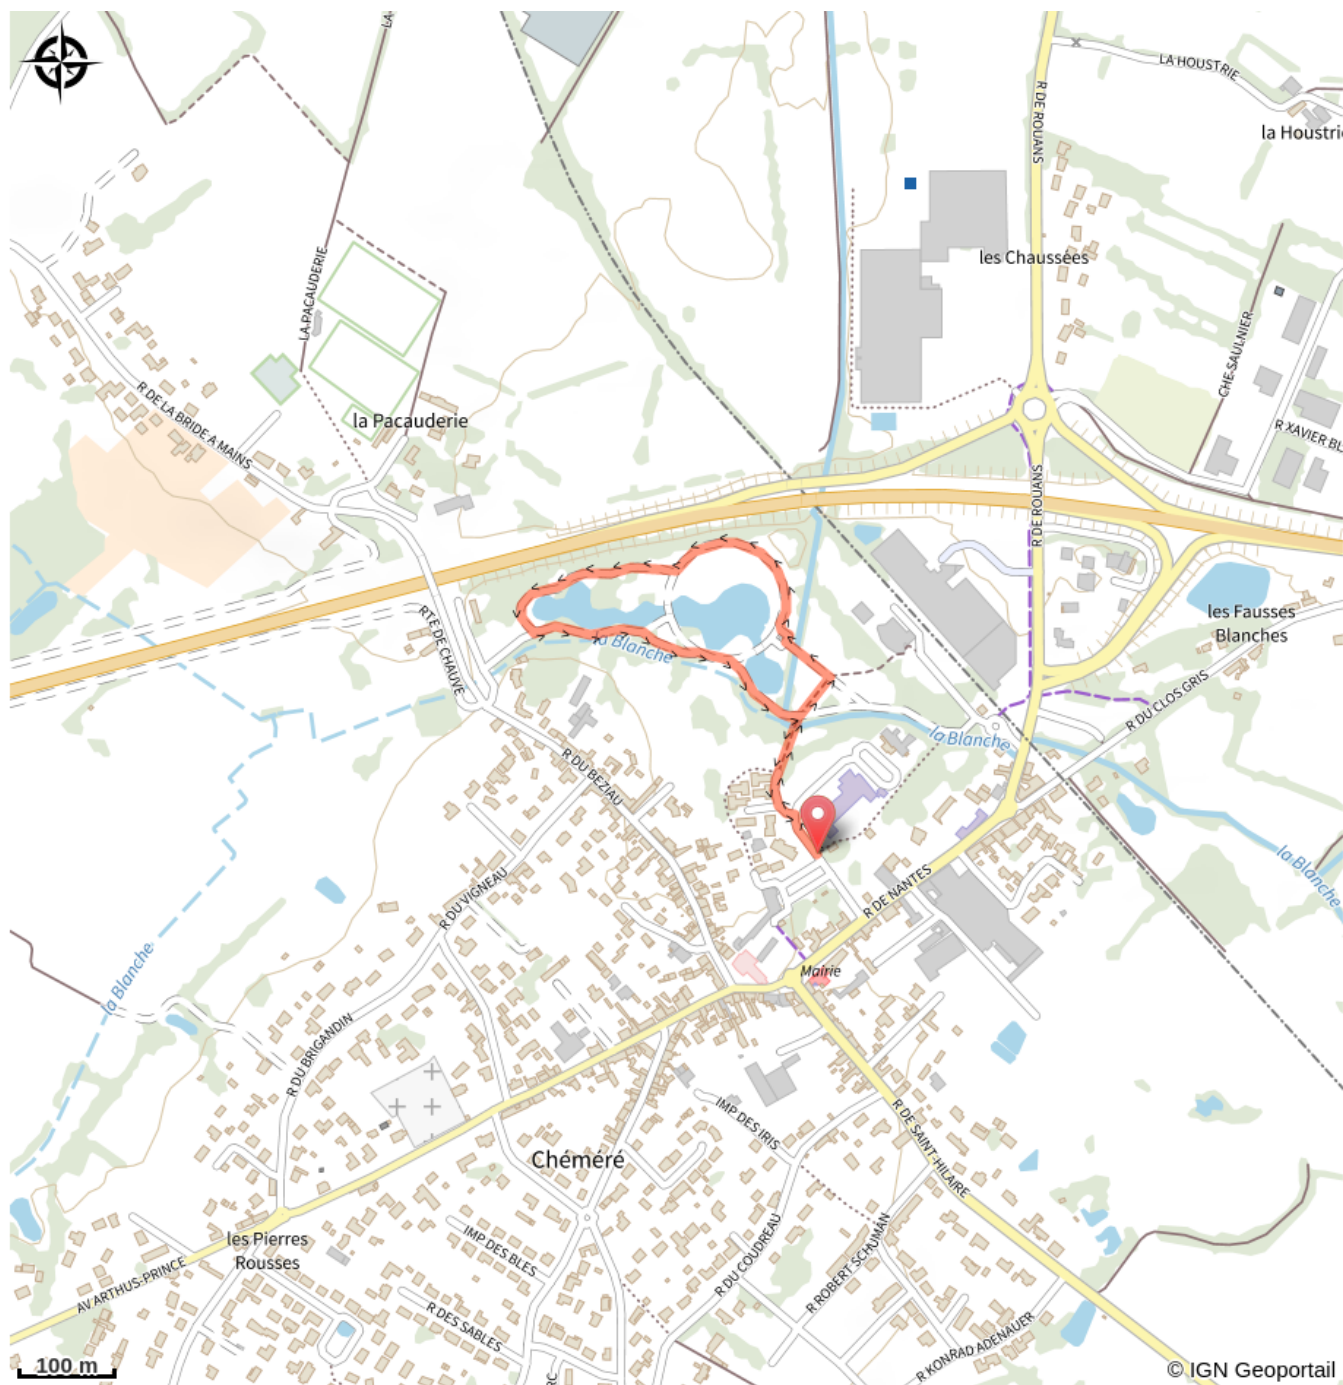

Circuit du Plan d'eau de la Blanche

Chaumes-en-Retz

Infos pratiques

Pratique : Accessible à tous

Durée : 30 min

Longueur : 1.2 km

Dénivelé positif : 2 m

Difficulté : Facile

Type : Boucle (PR)

Sur votre chemin...

Toutes les infos pratiques