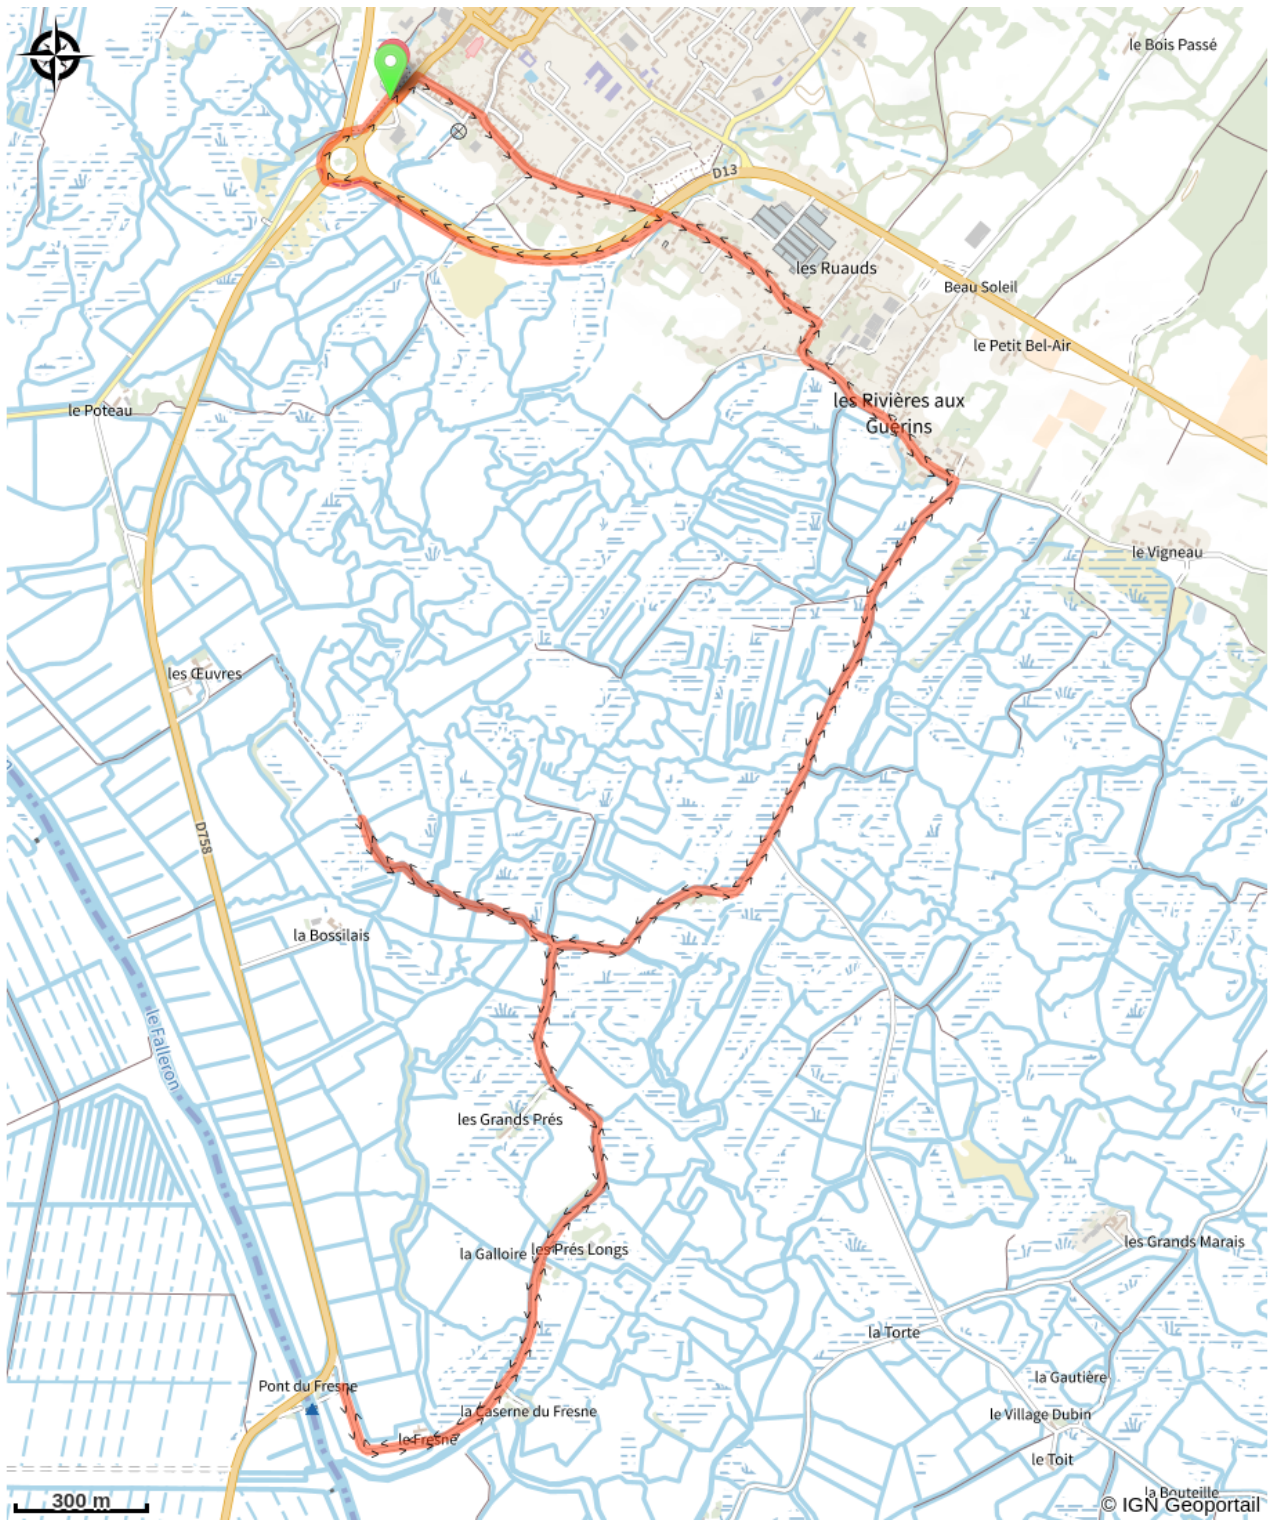

Circuit des aigrettes

Villeneuve-en-Retz

Infos pratiques

Pratique : VTT

Longueur : 11.7 km

Dénivelé positif : 15 m

Difficulté : Facile

Type : Boucle (PR)

Accessibilité : Pédestre

Sur votre chemin...

Toutes les infos pratiques

Accessibilité

 Pédestre