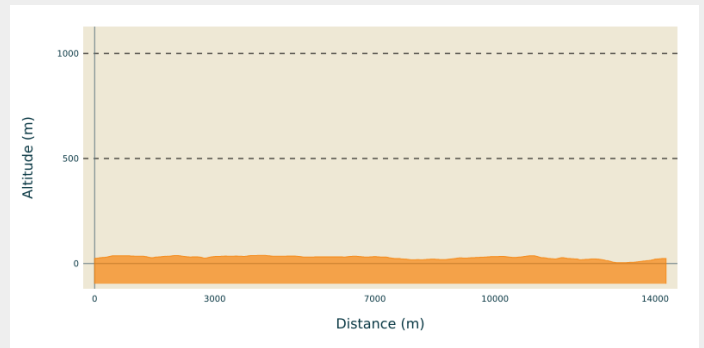

Les Voïettes

Sucé-sur-Erdre

(©CyrilMichaut)

2 variantes sont proposées pour ce circuit des voïettes en pleine campagne..

Infos pratiques

Pratique : VTT

Longueur : 14.3 km

Dénivelé positif : 107 m

Difficulté : Moyen

Type : Boucle (PR)

Thèmes : Incontournables

Accessibilité : Equestre, Pédestre

Itinéraire

Profil altimétrique

Altitude min 4 m Altitude max 39 m

Départ parking de la Gare. Ce circuit propose plusieurs variantes qui vous permettent de traverser de véritables chemins creux labyrinthe de routes parallèles. Ils dégagent une impalpable atmosphère, secrète et envoûtante