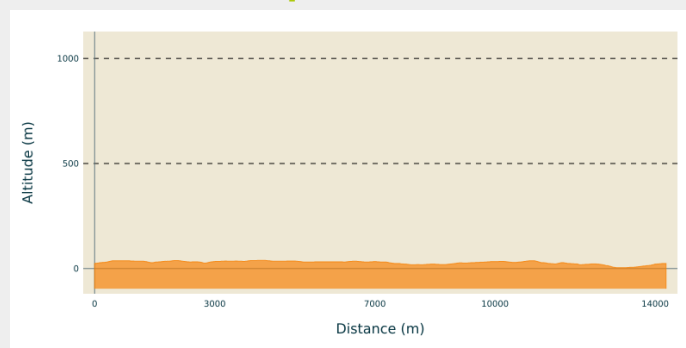

Les Voïettes

Sucé-sur-Erdre

(©CyrilMichaut)

2 variantes sont proposées pour ce circuit des voïettes en pleine campagne..

Infos pratiques

Pratique : VTT

Longueur : 14.3 km

Dénivelé positif : 107 m

Difficulté : Moyen

Type : Boucle (PR)

Thèmes : Incontournables

Accessibilité : Equestre, Pédestre

Itinéraire

Profil altimétrique

Altitude min 4 m Altitude max 39 m

Départ parking de la Gare. Ce circuit propose plusieurs variantes qui vous permettent de traverser de véritables chemins creux labyrinthe de routes parallèles. Ils dégagent une impalpable atmosphère, secrète et envoûtante