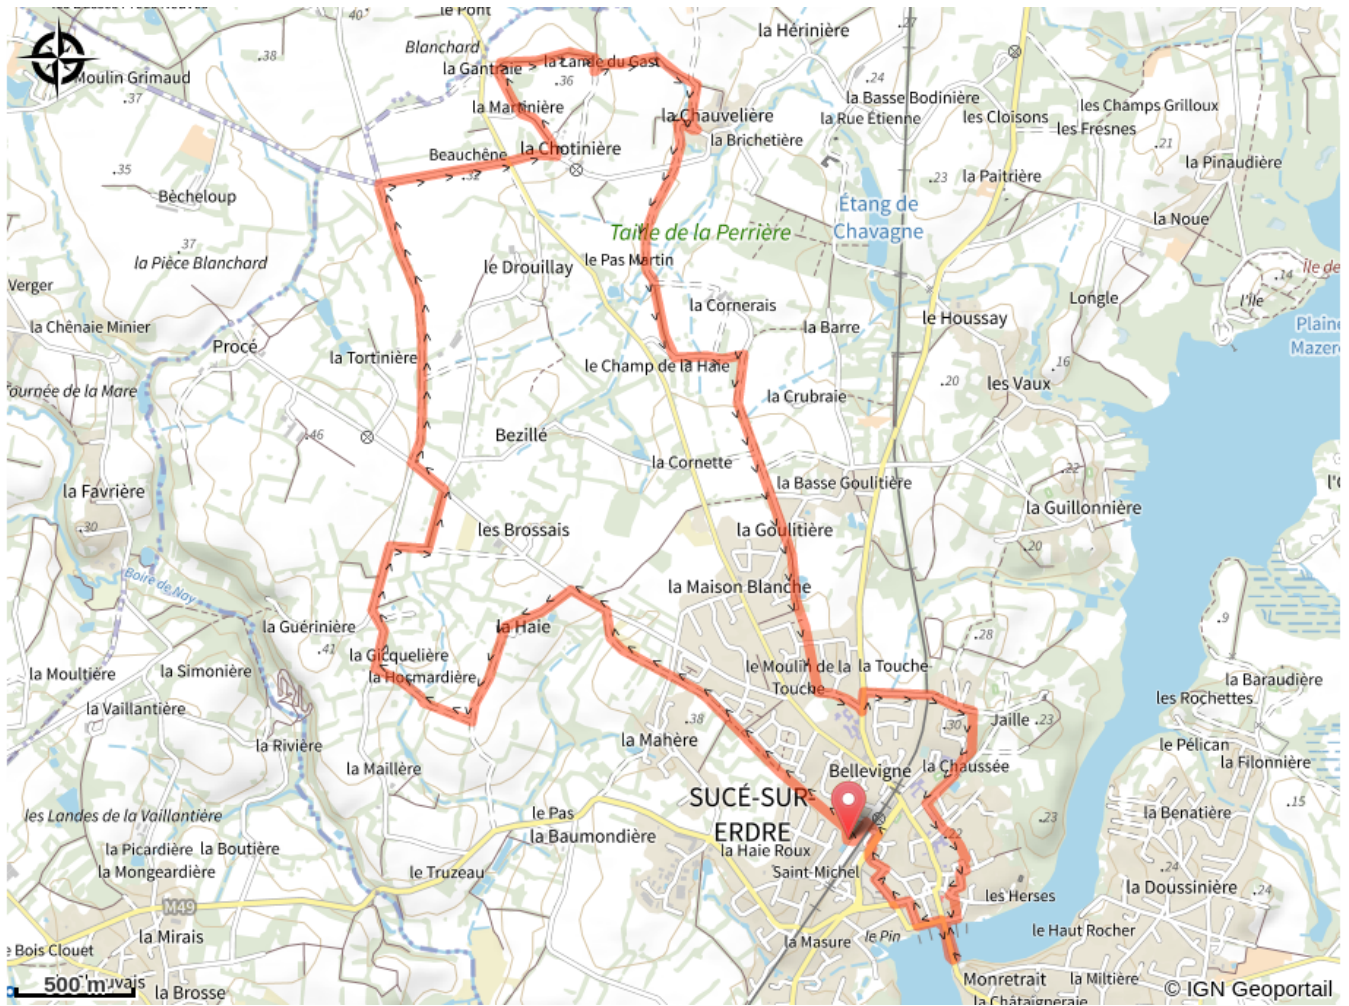

Sur votre chemin...