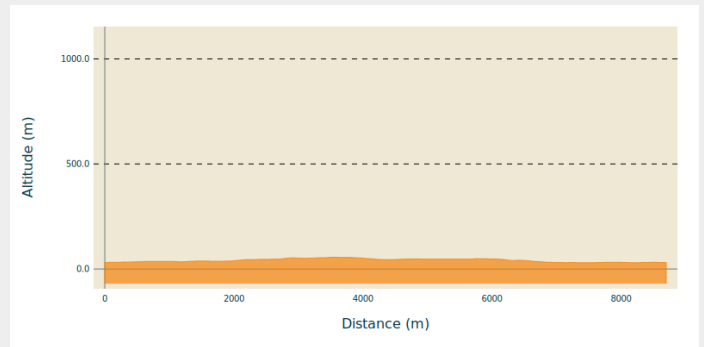

Circuit entre Terres et Vignes

circuit-terres-vignes-st-lumine-clisson-levignoblenantes-touris (12) (©Peggy GASTINEAU)

Au fil du vignoble et des prairies

Infos pratiques

Pratique : A vélo

Longueur : 8.7 km

Dénivelé positif : 43 m

Type : Boucle (PR)

Itinéraire

Profil altimétrique

Altitude min 30 m Altitude max 56 m

Ce circuit entre campagne et vignoble peut également se pratiquer à vélo.

Sur votre route...

Toutes les informations pratiques