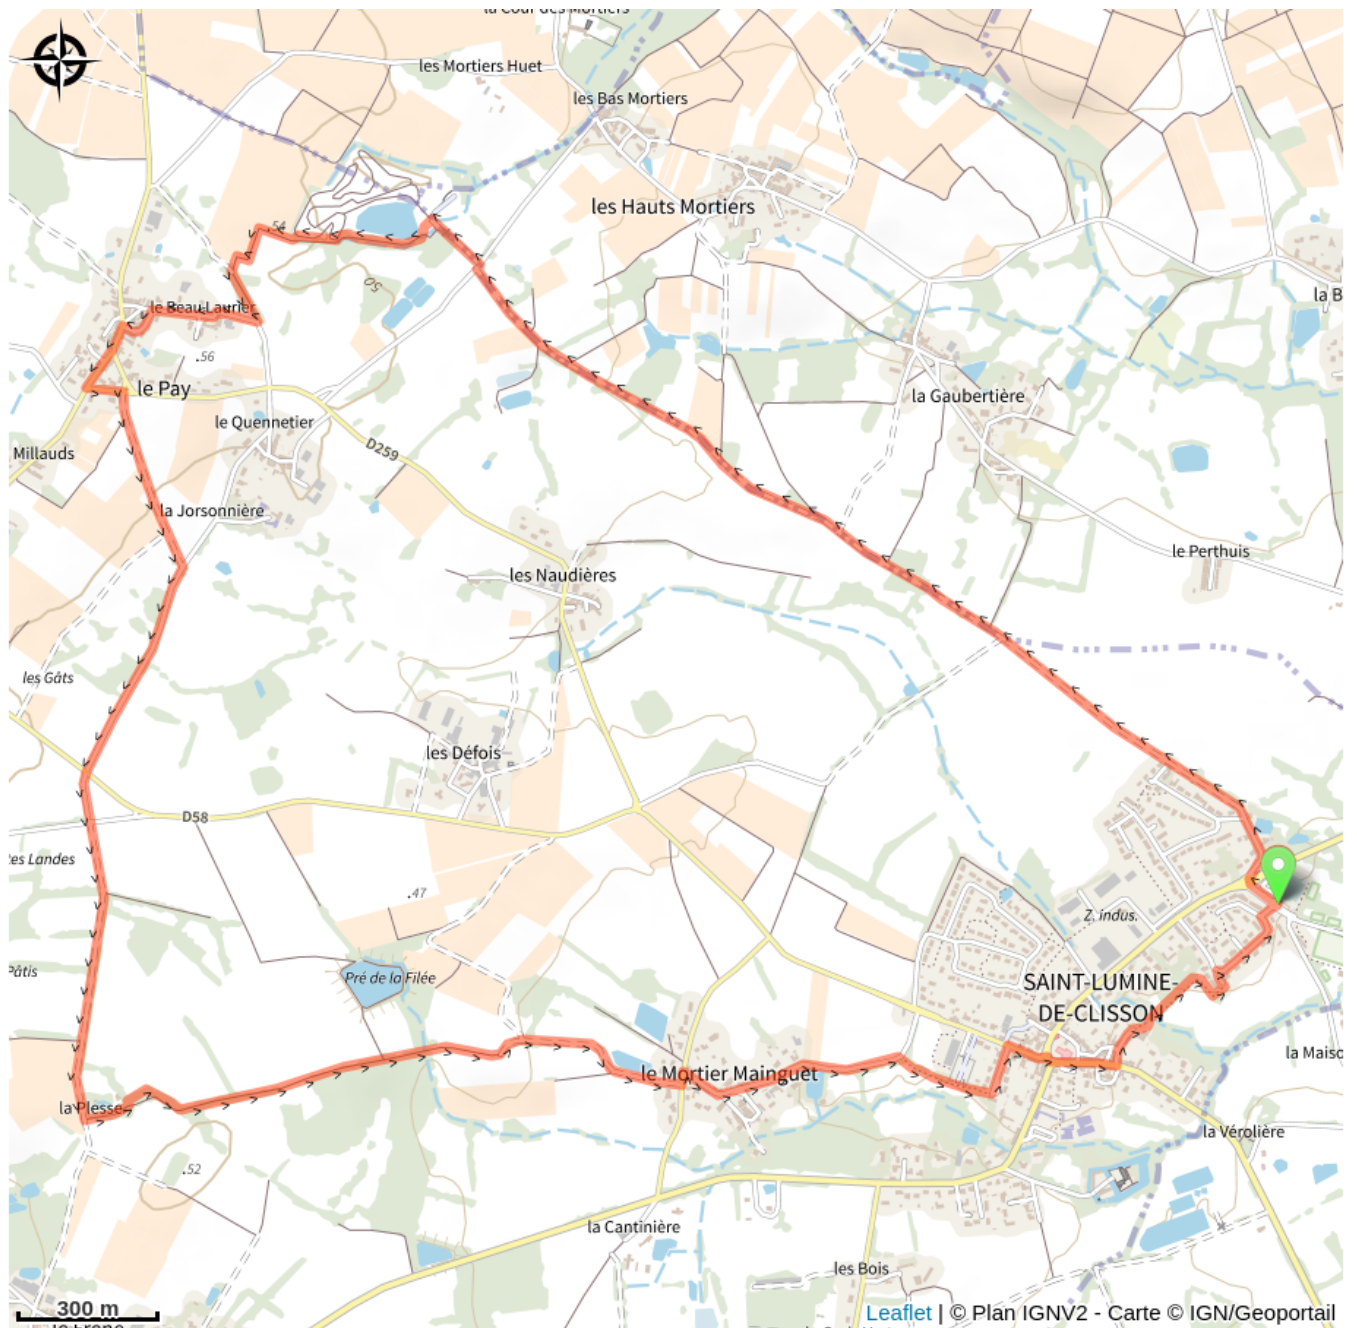

Circuit entre Terres et Vignes

circuit-terres-vignes-st-lumine-clisson-levignoblenantes-touris (12) (©Peggy GASTINEAU)

Au fil du vignoble et des prairies

Infos pratiques

Pratique : A vélo

Longueur : 8.7 km

Dénivelé positif : 43 m

Type : Boucle (PR)

Itinéraire

Profil altimétrique

Altitude min 30 m Altitude max 56 m

Ce circuit entre campagne et vignoble peut également se pratiquer à vélo.

Sur votre route...

Toutes les informations pratiques

Lieux de renseignement

OFFICE DE TOURISME DU VIGNOBLE DE NANTES

Tel : 02 40 54 02 95

<https://www.levignobledenantes-tourisme.com/circuit-et-randonnee/boucle-circuit-entre-terres-et-vignes/>