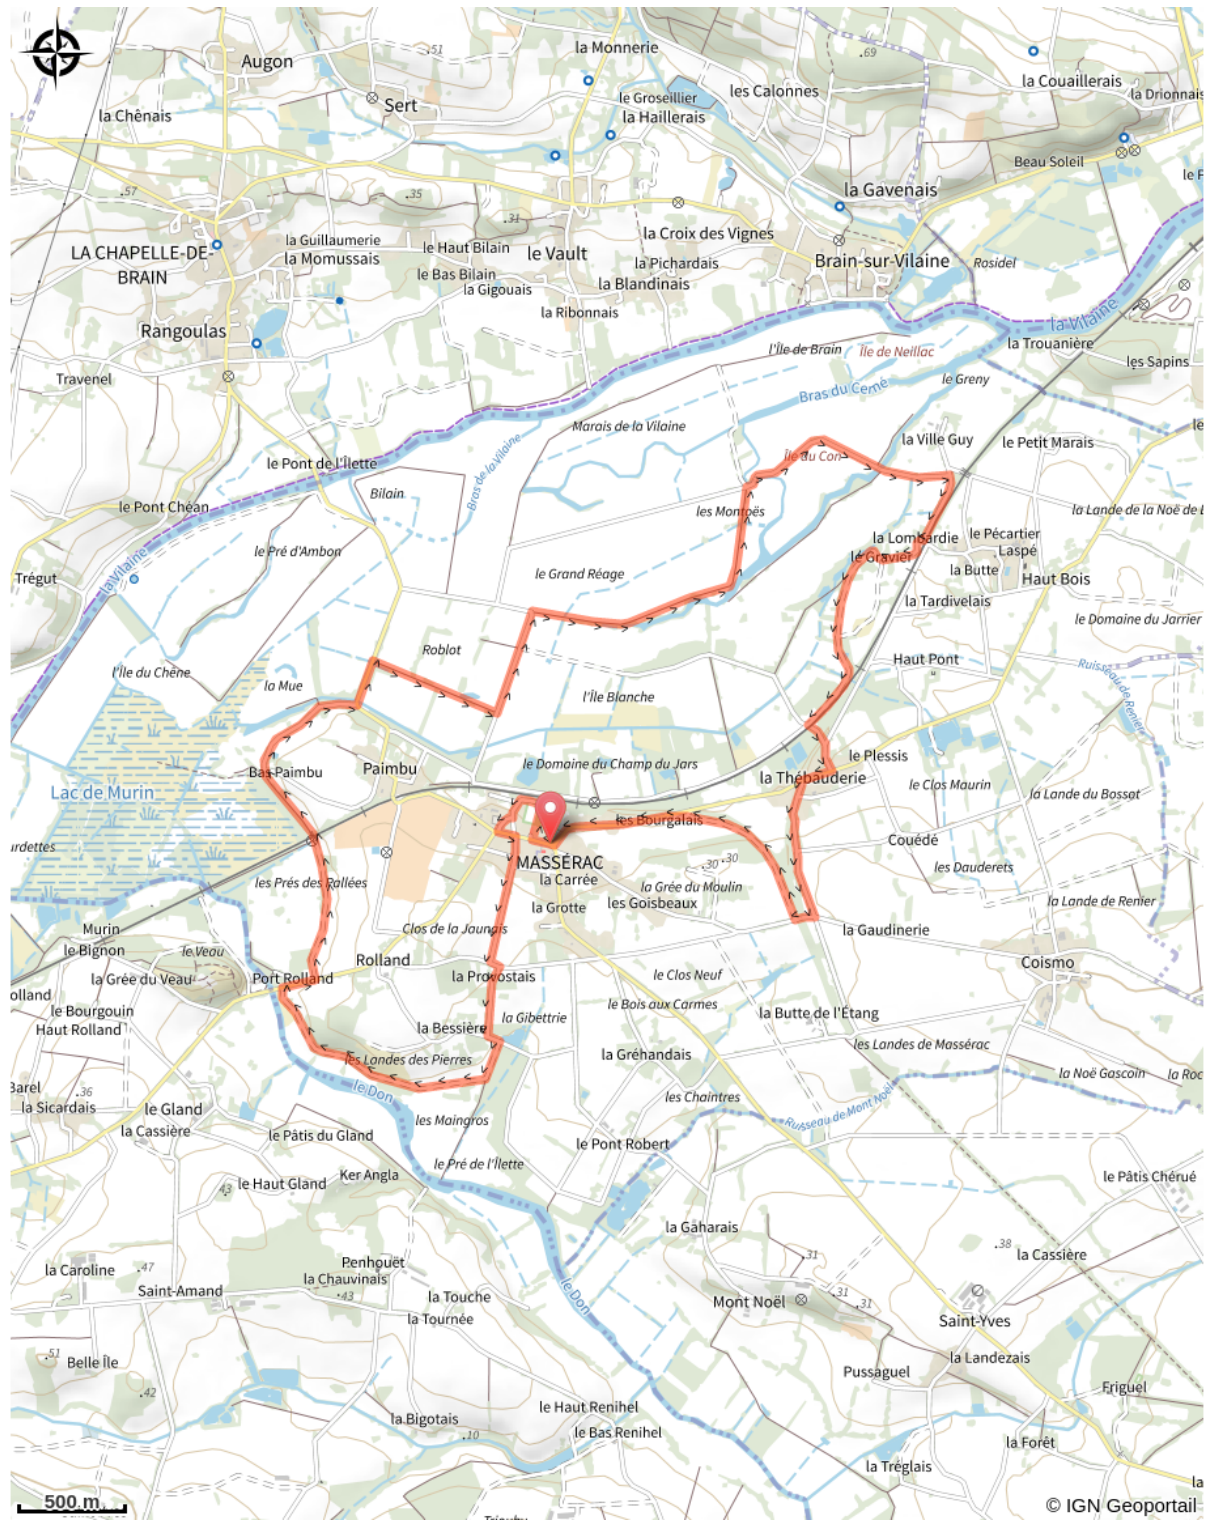

Circuit des Marais (Massérac)

Massérac

Infos pratiques

Pratique : VTT

Longueur : 13.6 km

Dénivelé positif : 65 m

Difficulté : Moyen

Type : Boucle (PR)

Thèmes : Marais

Accessibilité : Pédestre

Sur votre chemin...

Toutes les infos pratiques

Accessibilité

 Pédestre