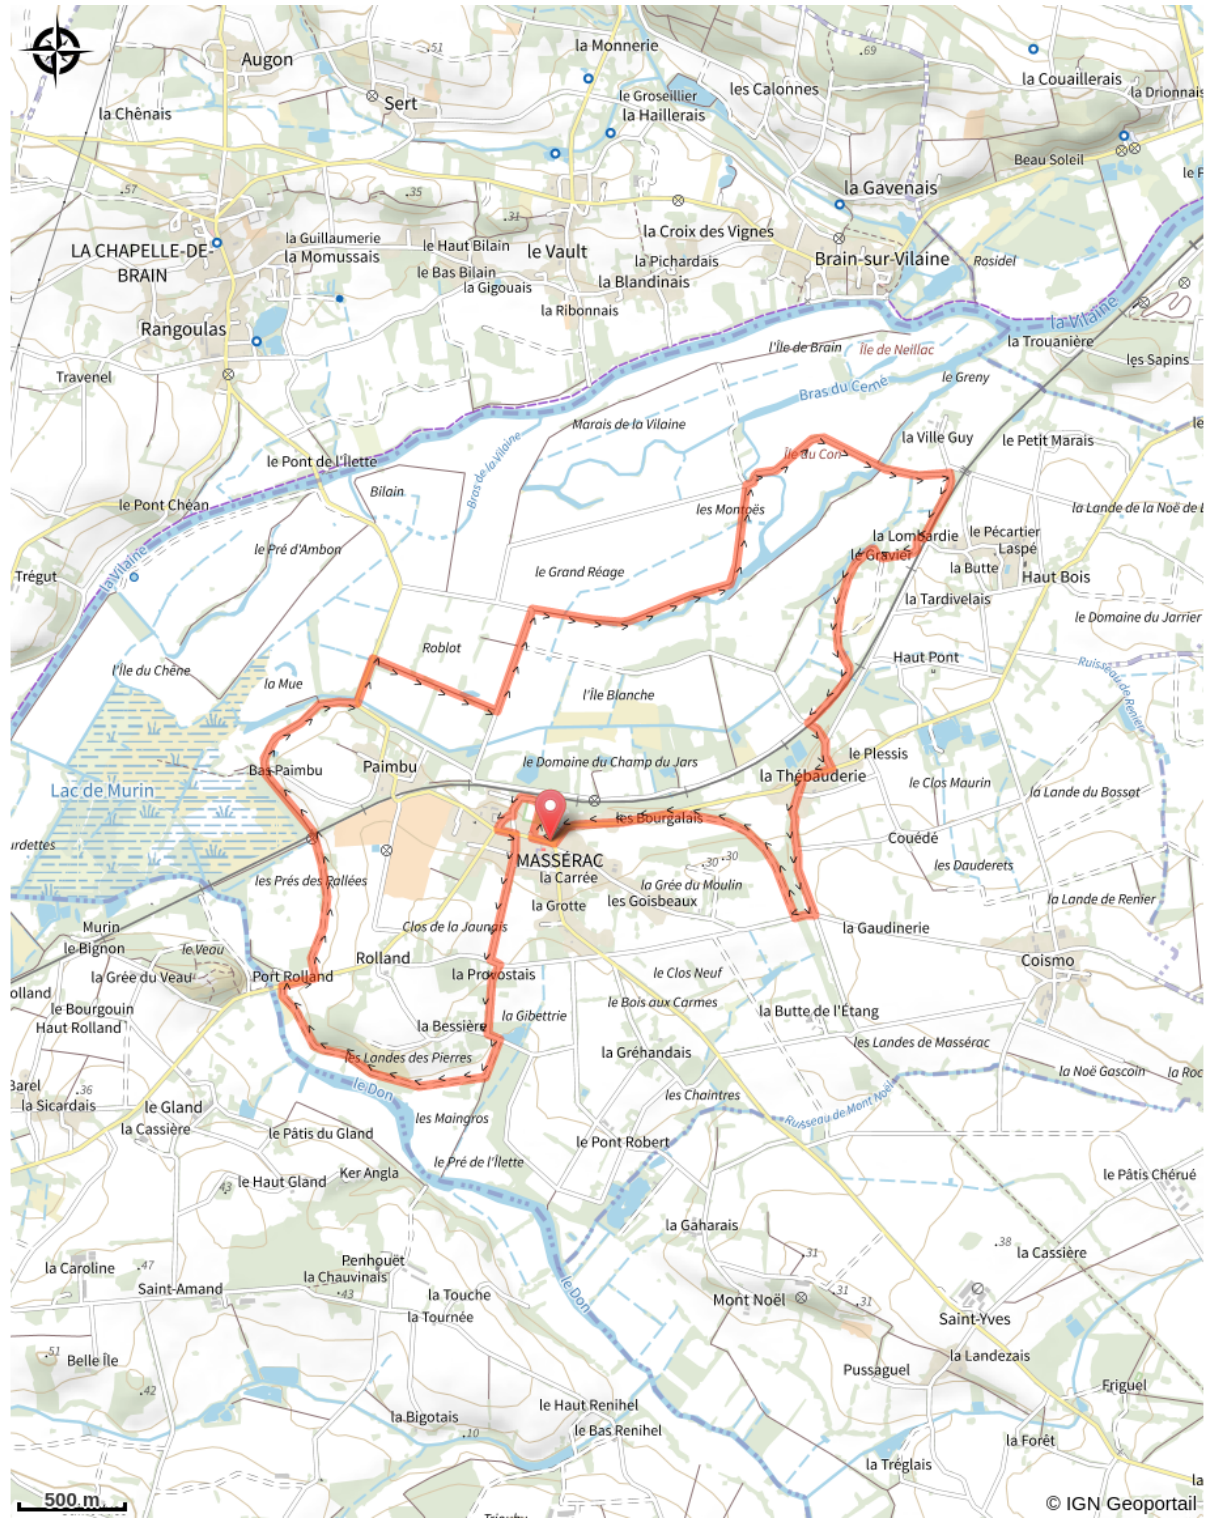

Circuit des Marais (Massérac)

Massérac

Infos pratiques

Pratique : VTT

Longueur : 13.6 km

Dénivelé positif : 65 m

Difficulté : Moyen

Type : Boucle (PR)

Thèmes : Marais

Accessibilité : Pédestre

Sur votre chemin...

Toutes les infos pratiques

Accessibilité

 Pédestre