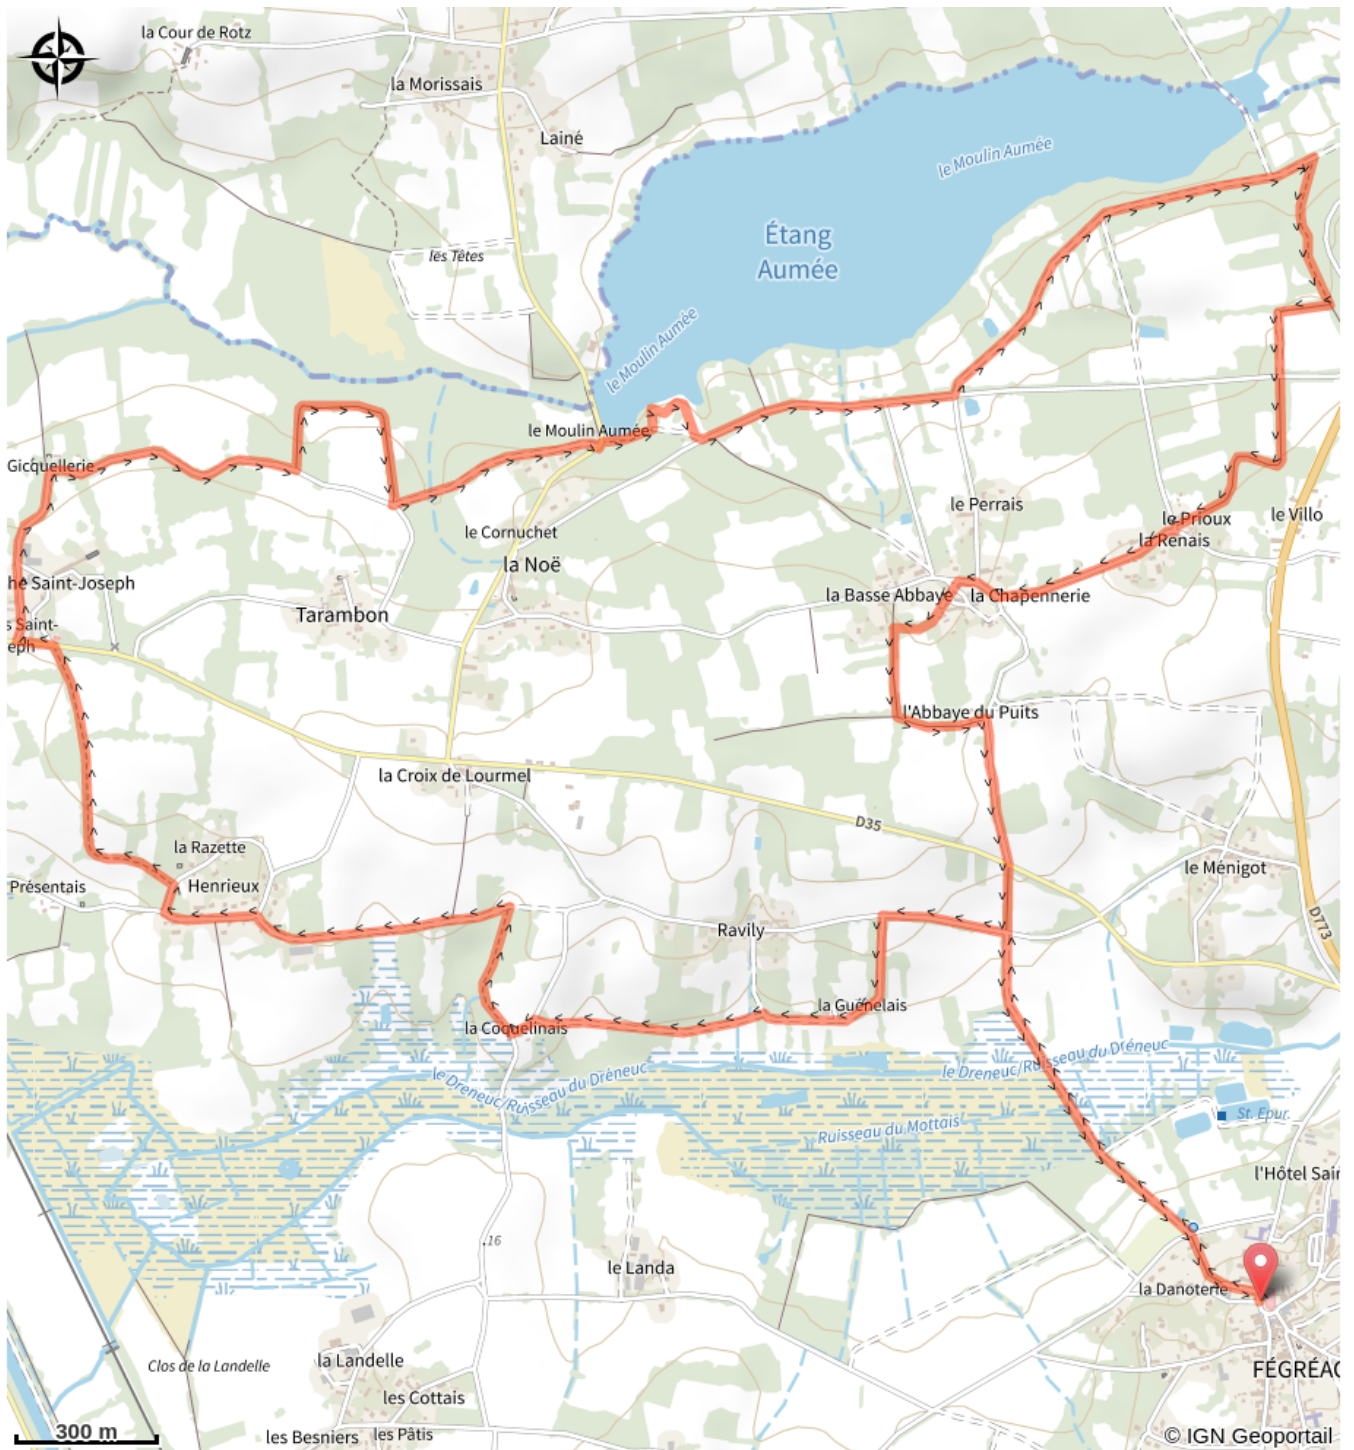

# Circuit du Bellion

Fégréac

## Infos pratiques

Pratique : VTT

Longueur : 11.9 km

Dénivelé positif : 149 m

Difficulté : Moyen

Type : Boucle (PR)

Thèmes : Patrimoine

Accessibilité : Pédestre

# Sur votre chemin...