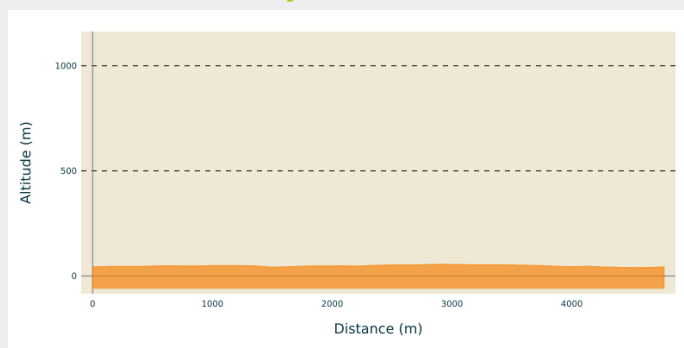

Circuit Autour du bourg

Bouvron

(© Office-de-Tourisme-du-Pays-de-Blain)

Sentier autour du bourg

Infos pratiques

Pratique : VTT

Longueur : 4.8 km

Dénivelé positif : 28 m

Difficulté : Facile

Type : Boucle (PR)

Thèmes : Campagne

Accessibilité : Pédestre

Itinéraire

Profil altimétrique

Altitude min 39 m Altitude max 55 m

Empruntant tantôt des voies vertes, tantôt des routes communales et des rues, ce circuit incite à la promenade, seul, en groupe ou en famille, autour du bourg de Bouvron, sans perdre de vue le clocher.