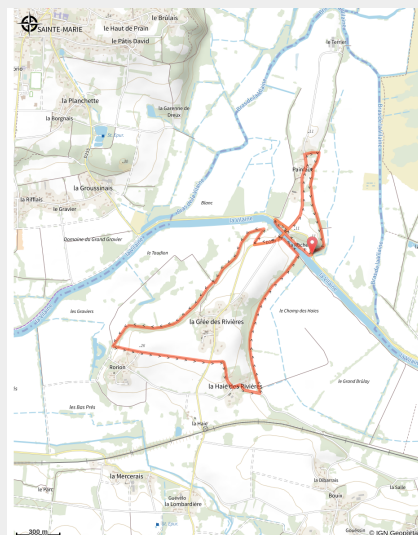

Découverte Faune-Flore

Avessac

Infos pratiques

Pratique : VTT

Longueur : 6.5 km

Dénivelé positif : 61 m

Difficulté : Facile

Type : Boucle (PR)

Thèmes : Campagne

Accessibilité : Pédestre

Sur votre chemin...

Toutes les infos pratiques

Accessibilité

Pédestre