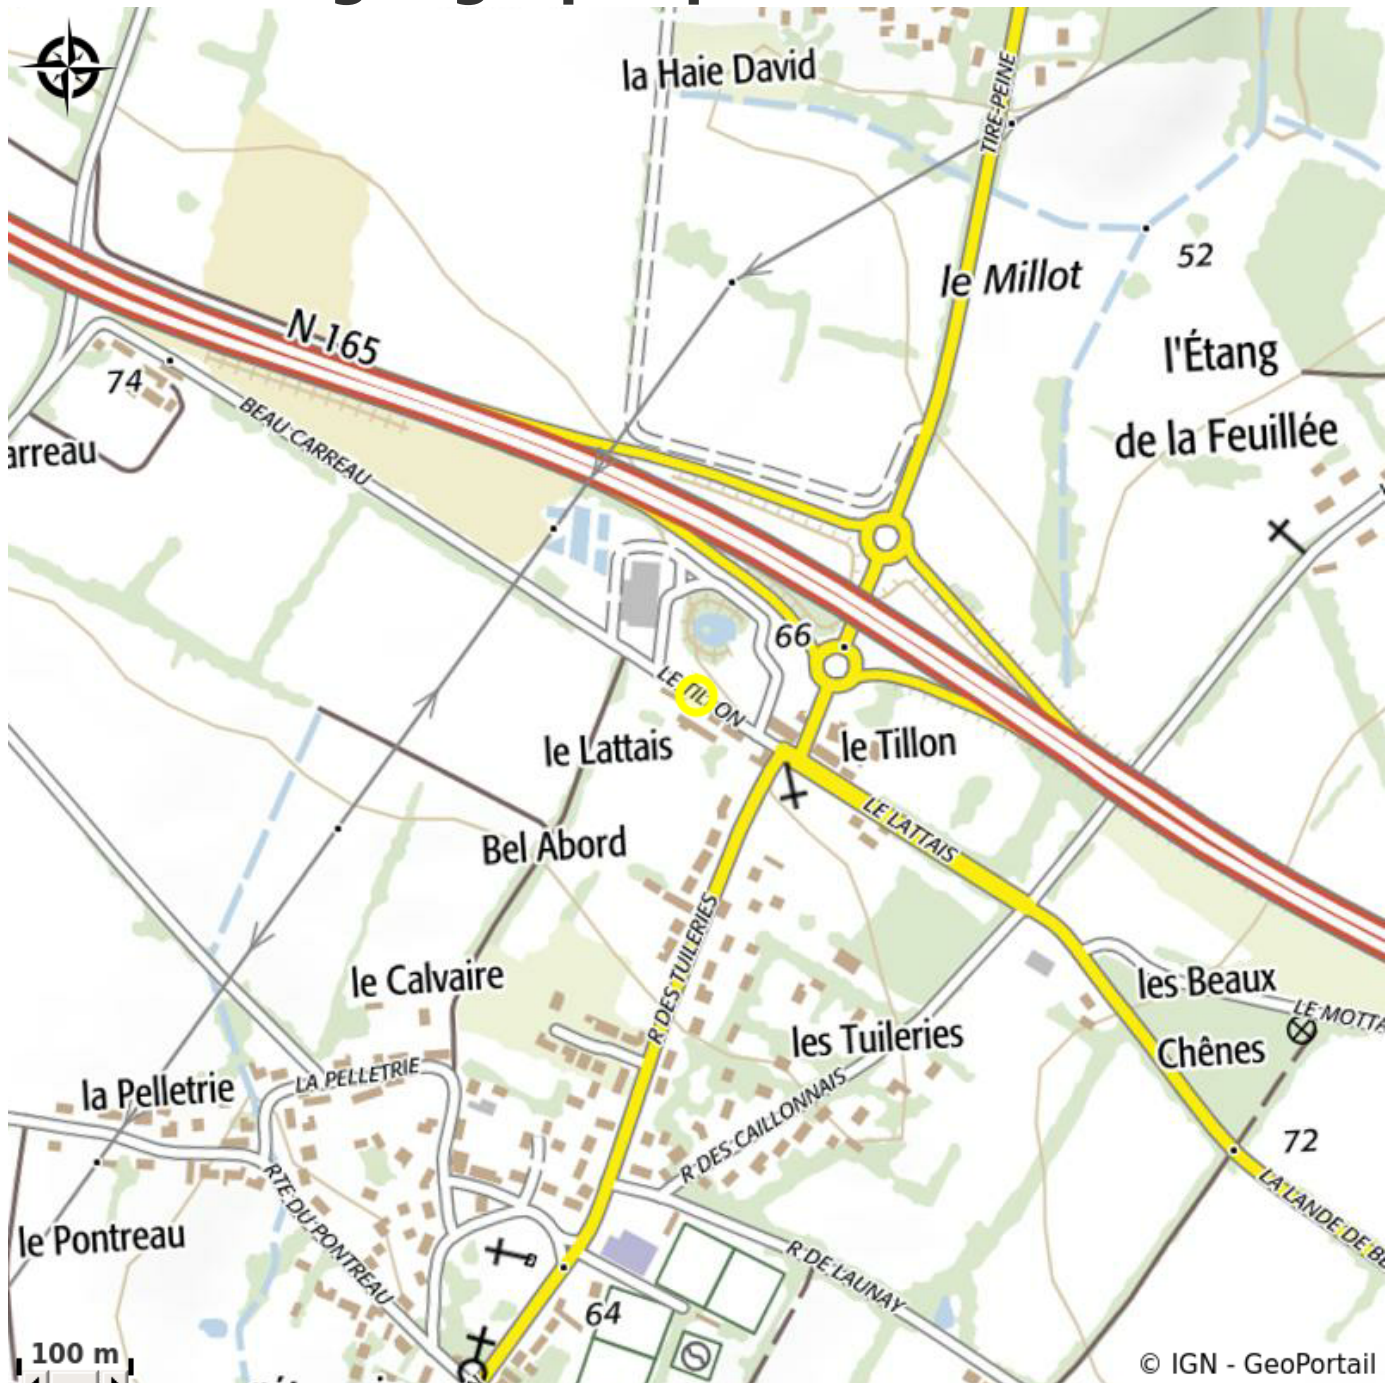

# LE RELAIS DU TILLON

*Hôtel restaurant routier*

# Description

Hôtel restaurant routier situé à proximité de l'axe Nantes/Vannes. 9 chambres dont 1 chambre famille

# Situation géographique