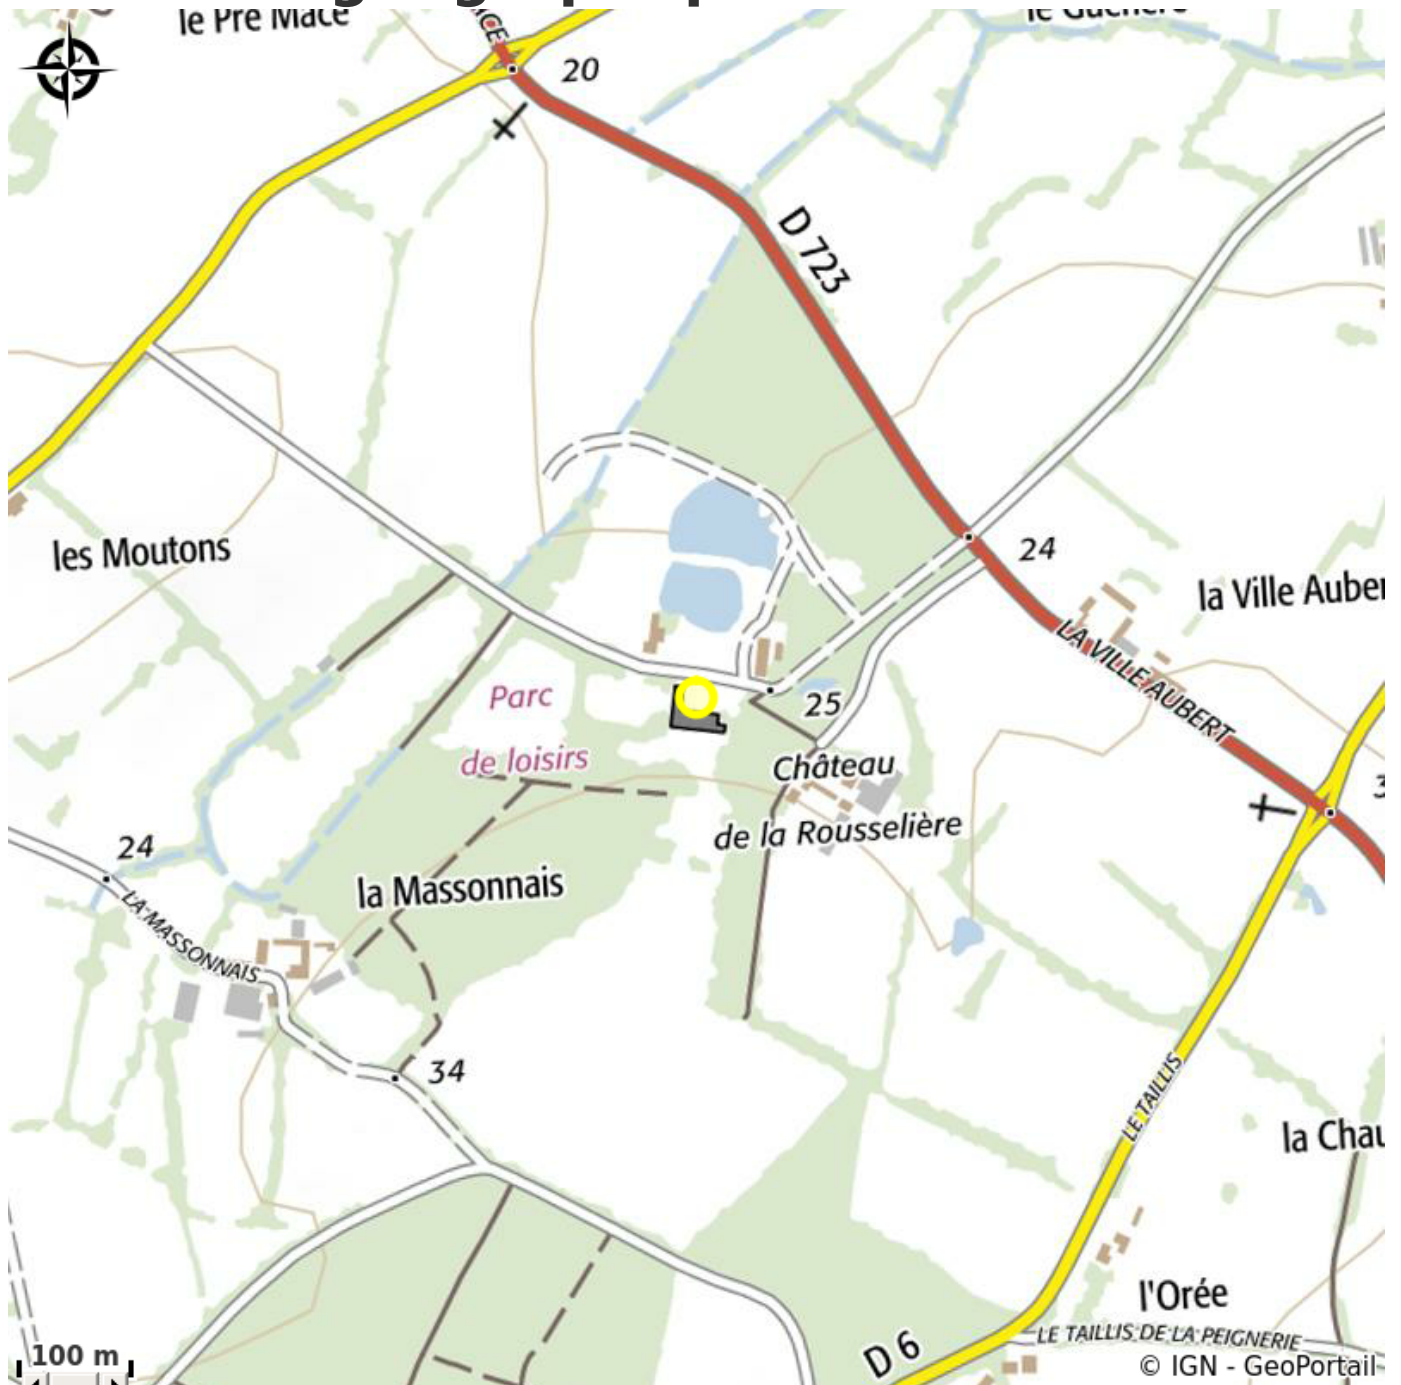

# LA ROUSSELIÈRE

*Gîte de groupe de 15 personnes au  
 Château de la Rousselière.*

# Description

A proximité du Canal la Martinière, dans un cadre calme et reposant, à mi-distance entre Pornic et Nantes. 4 chambres pour 3 ou 4 personnes dans l'aile ouest du château, avec 2 salles d'eau. Cuisine / pièce à suivre en commun. Vaste jardin et grand barbecue. Avril à Octobre.

# Situation géographique