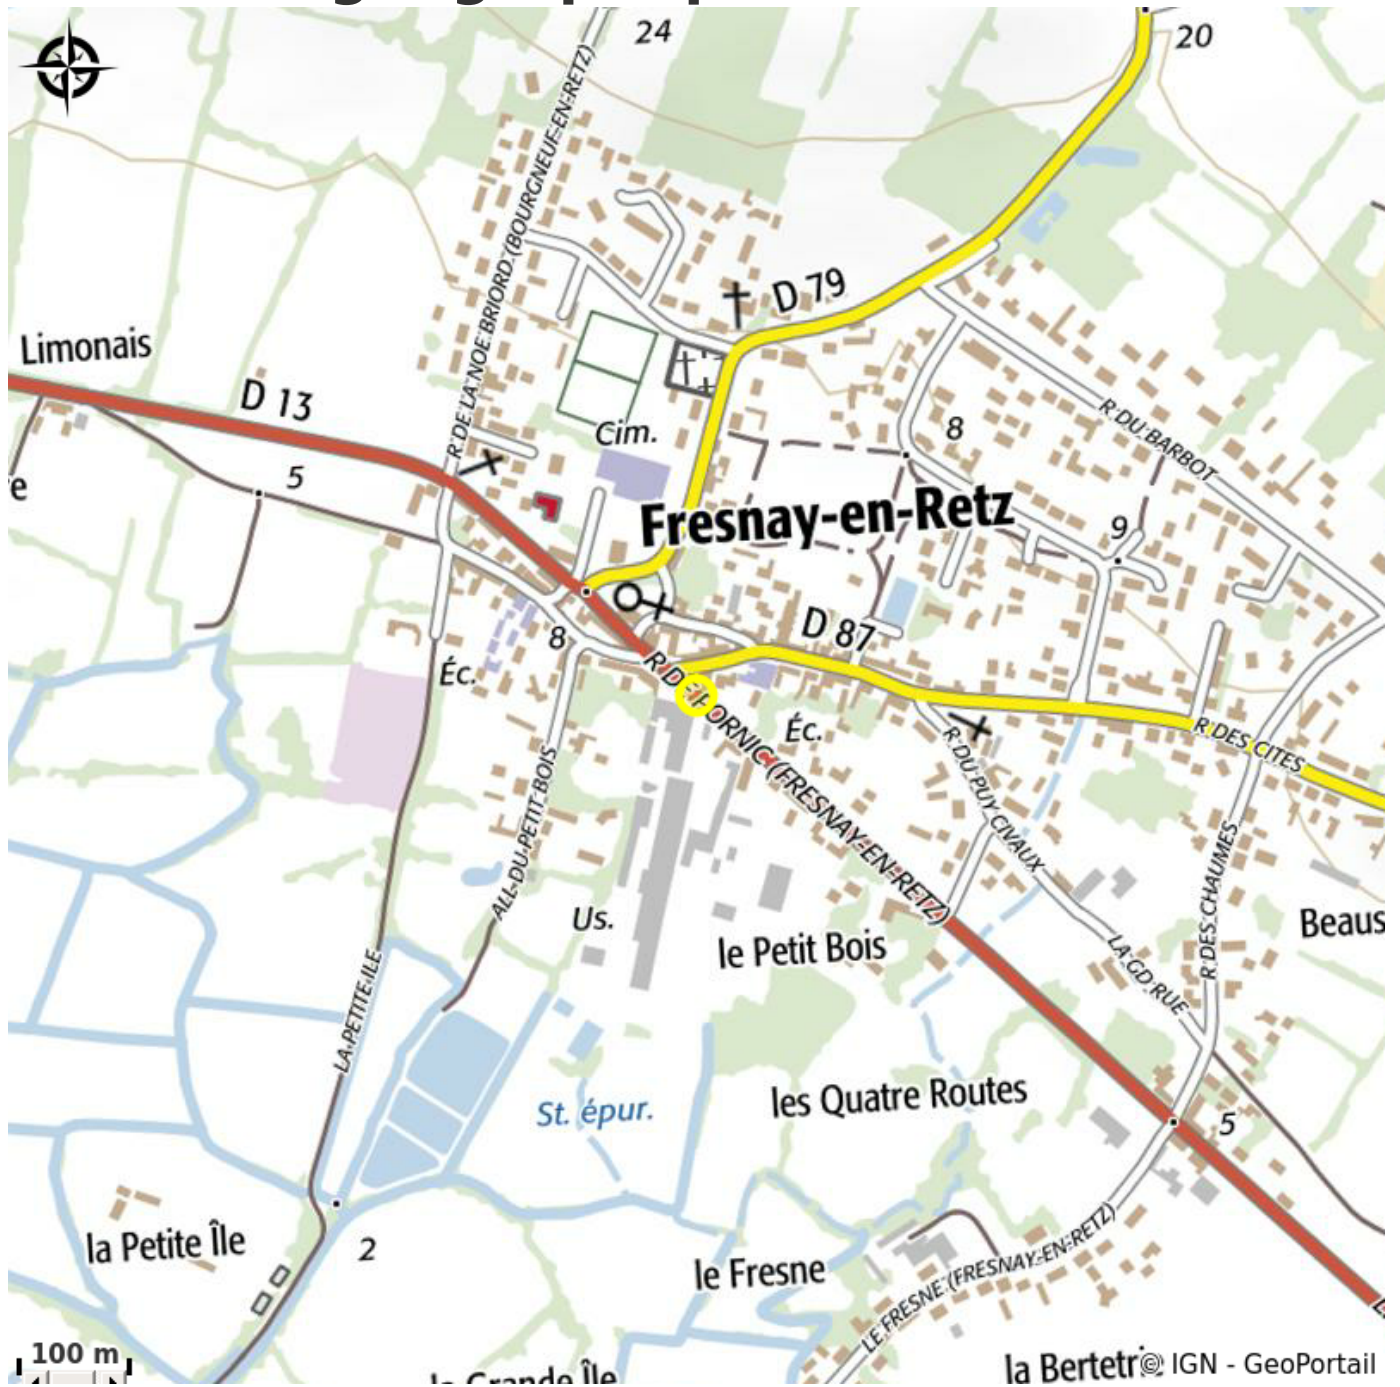

LES CHENES VERTS

Crédit photo : (Camping Les Chênes Verts)

Bienvenue au Camping Les Chênes Verts !

Infos pratiques

Categorie : Où dormir

Description

A PROPOS DU CAMPING : Le camping, situé à 10 min de Pornic, vous offre de nombreuses prestations de qualité pour rendre votre séjour confortable : Nouveauté 2020 : une piscine couverte et chauffée avec balnéo et pataugeoire. Un grand espace aquatique avec toboggan. Une aire de jeux complète: une structure de jeux pirate, une structure gonflable, un complexe multi-sport, une salle de jeux avec billard, une table de ping-pong ainsi que 9 terrains de pétanque. Une large gamme de locatifs et de nombreux emplacements de camping. Durant la haute saison, de nombreuses animations vous sont proposées (soirée spectacle, hypnose, concert, soirées dansantes, karaoké, quiz, etc...) ainsi qu'un club enfant. (Le camping est en cours de classement 4 étoiles, au printemps 2022).

Situation géographique

Toutes les infos pratiques

Contact

215 rue des Près Morin
Bourgneuf-en-Retz
44580 VILLENEUVE-EN-RETZ
campingleschenesverts@wanadoo.fr
<https://www.leschenesverts.info/>