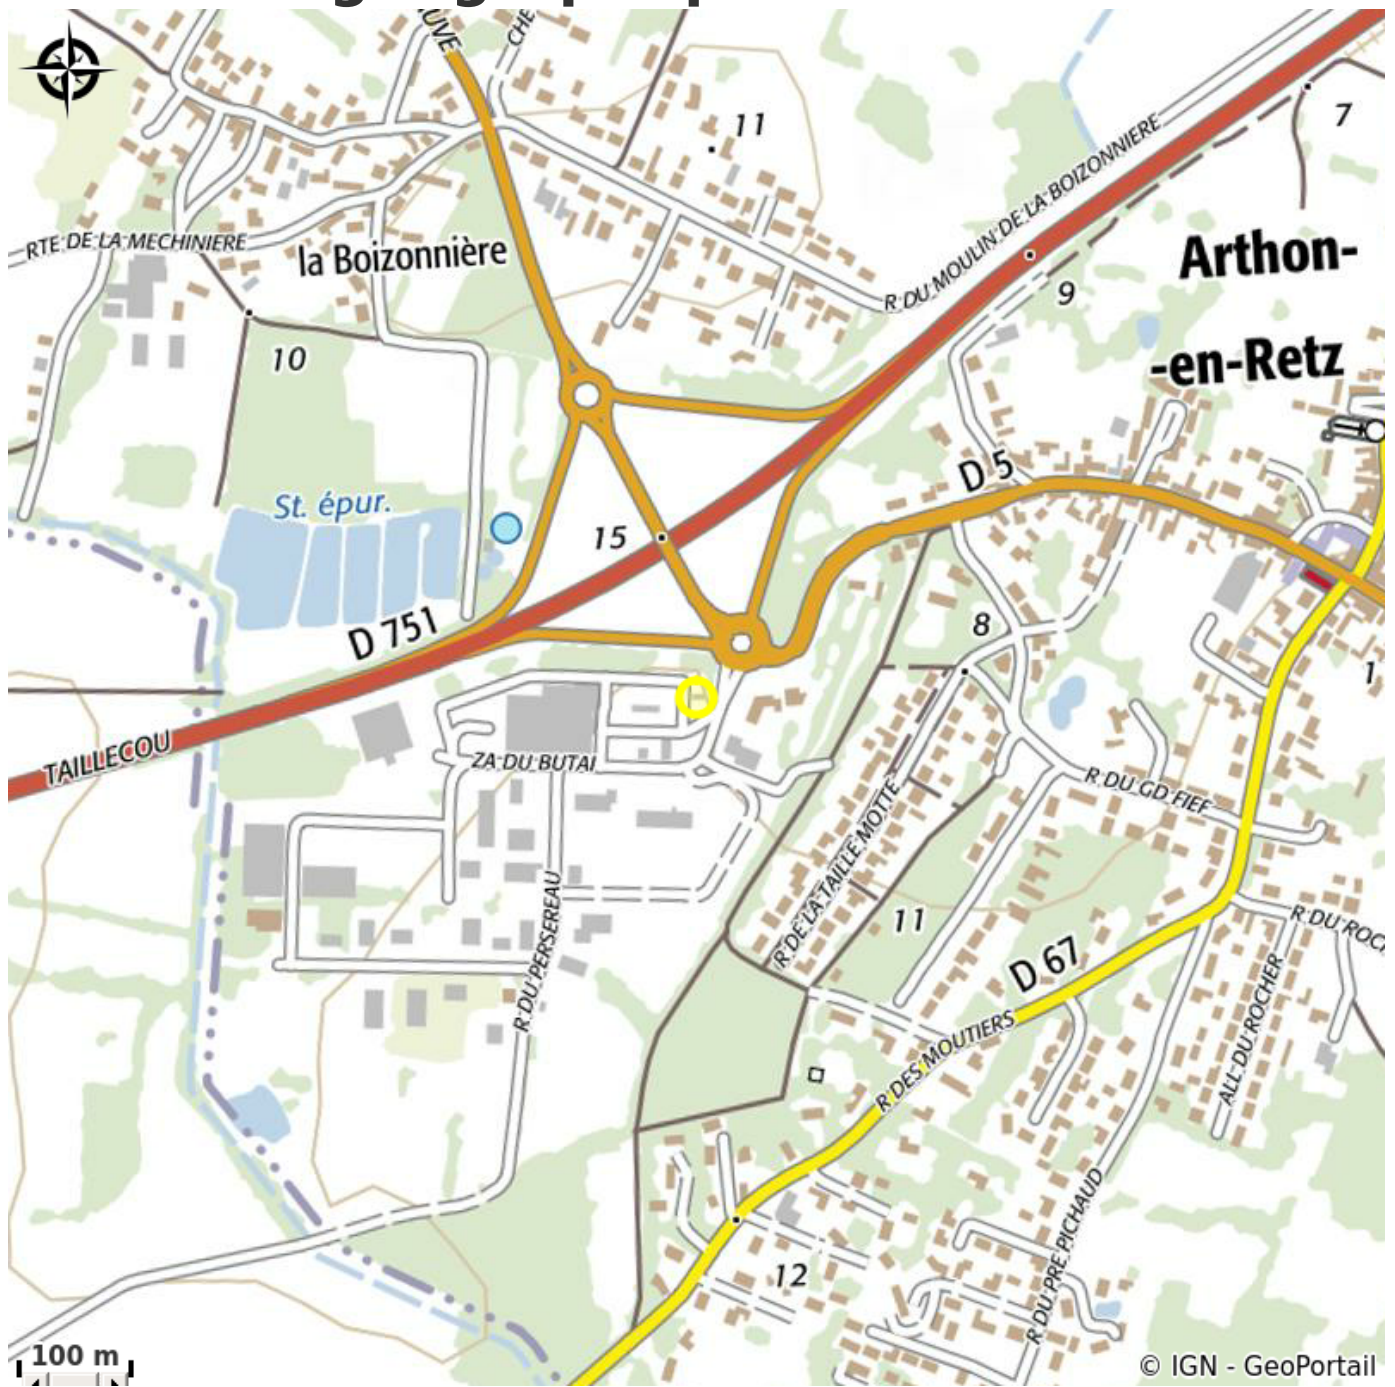

# Aire de service et stationnement de Chaumes-en-Retz

*Bienvenue à l'aire de services pour camping-car d'Arthon-en-Retz, située sur l'axe Nantes-Pornic.*

# Description

Pratique : - Située à côté du Super U, derrière la station. - Aire de ravitaillement pour eau et électricité: 2€ - Vidanges des eaux usées possibles. - Stationnement gratuit.

# Situation géographique