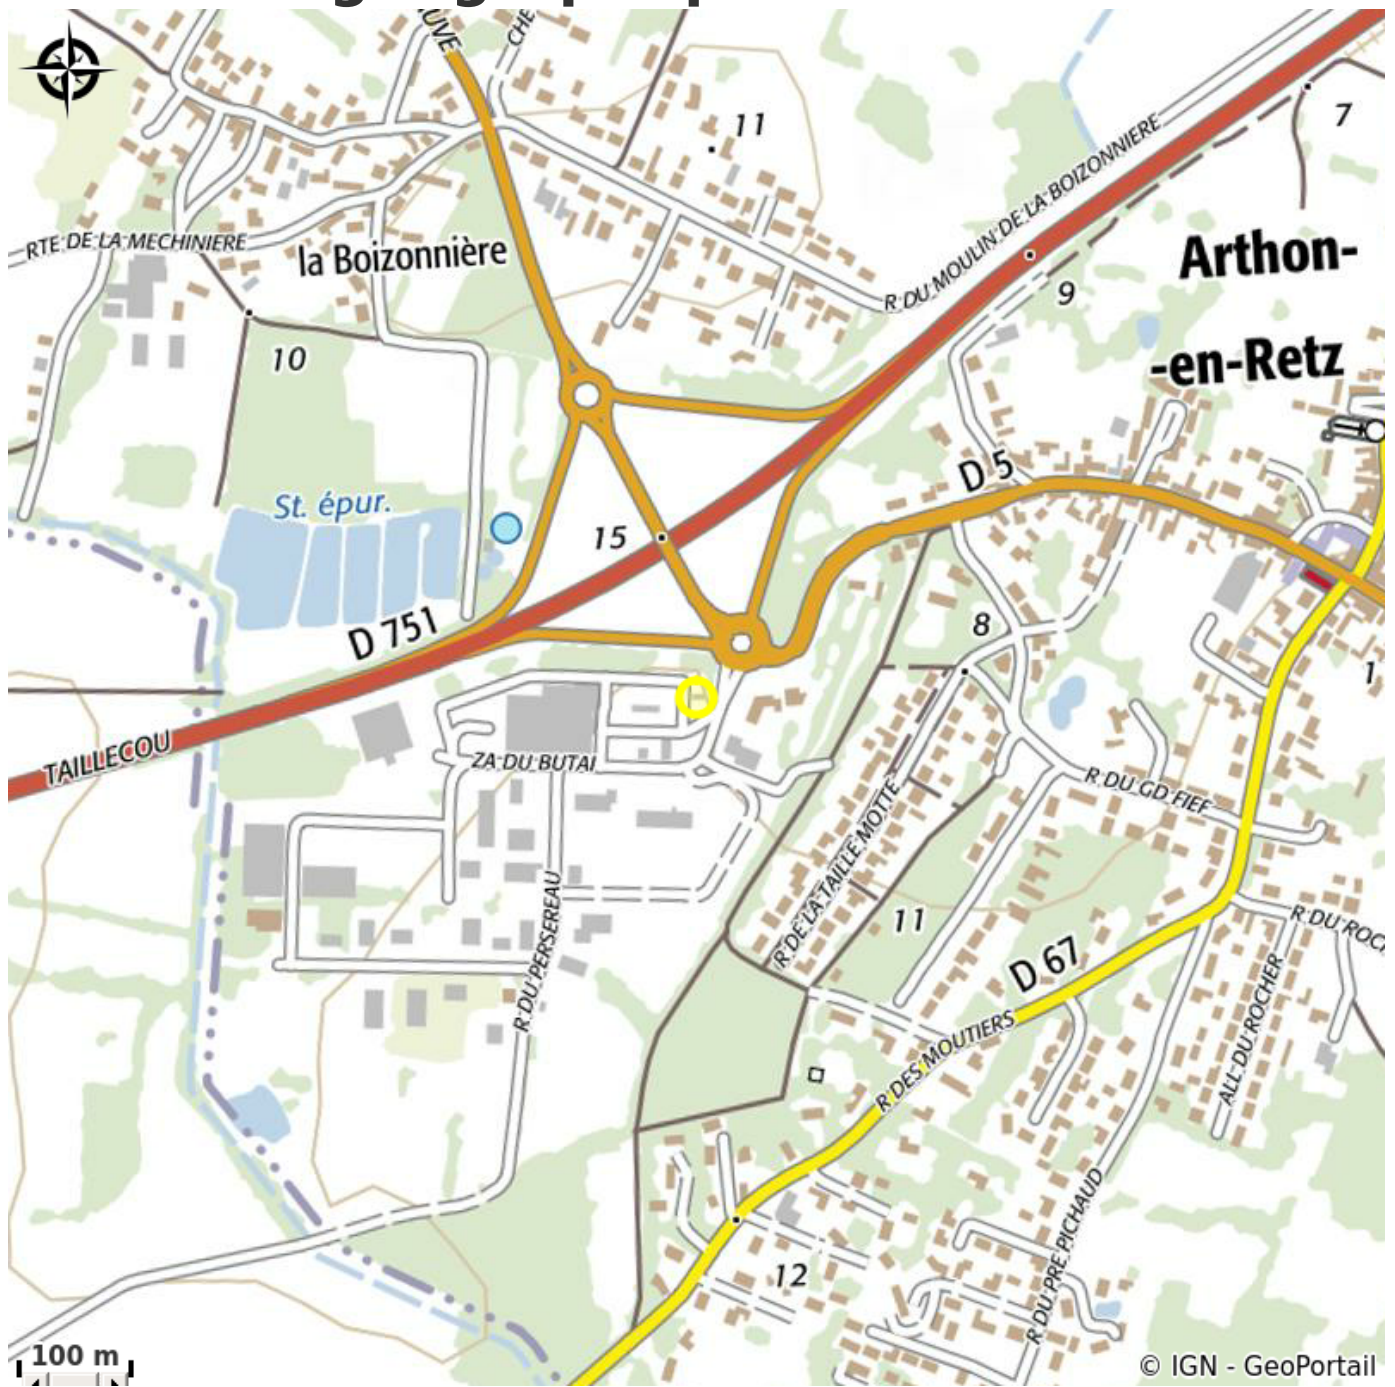

Situation géographique