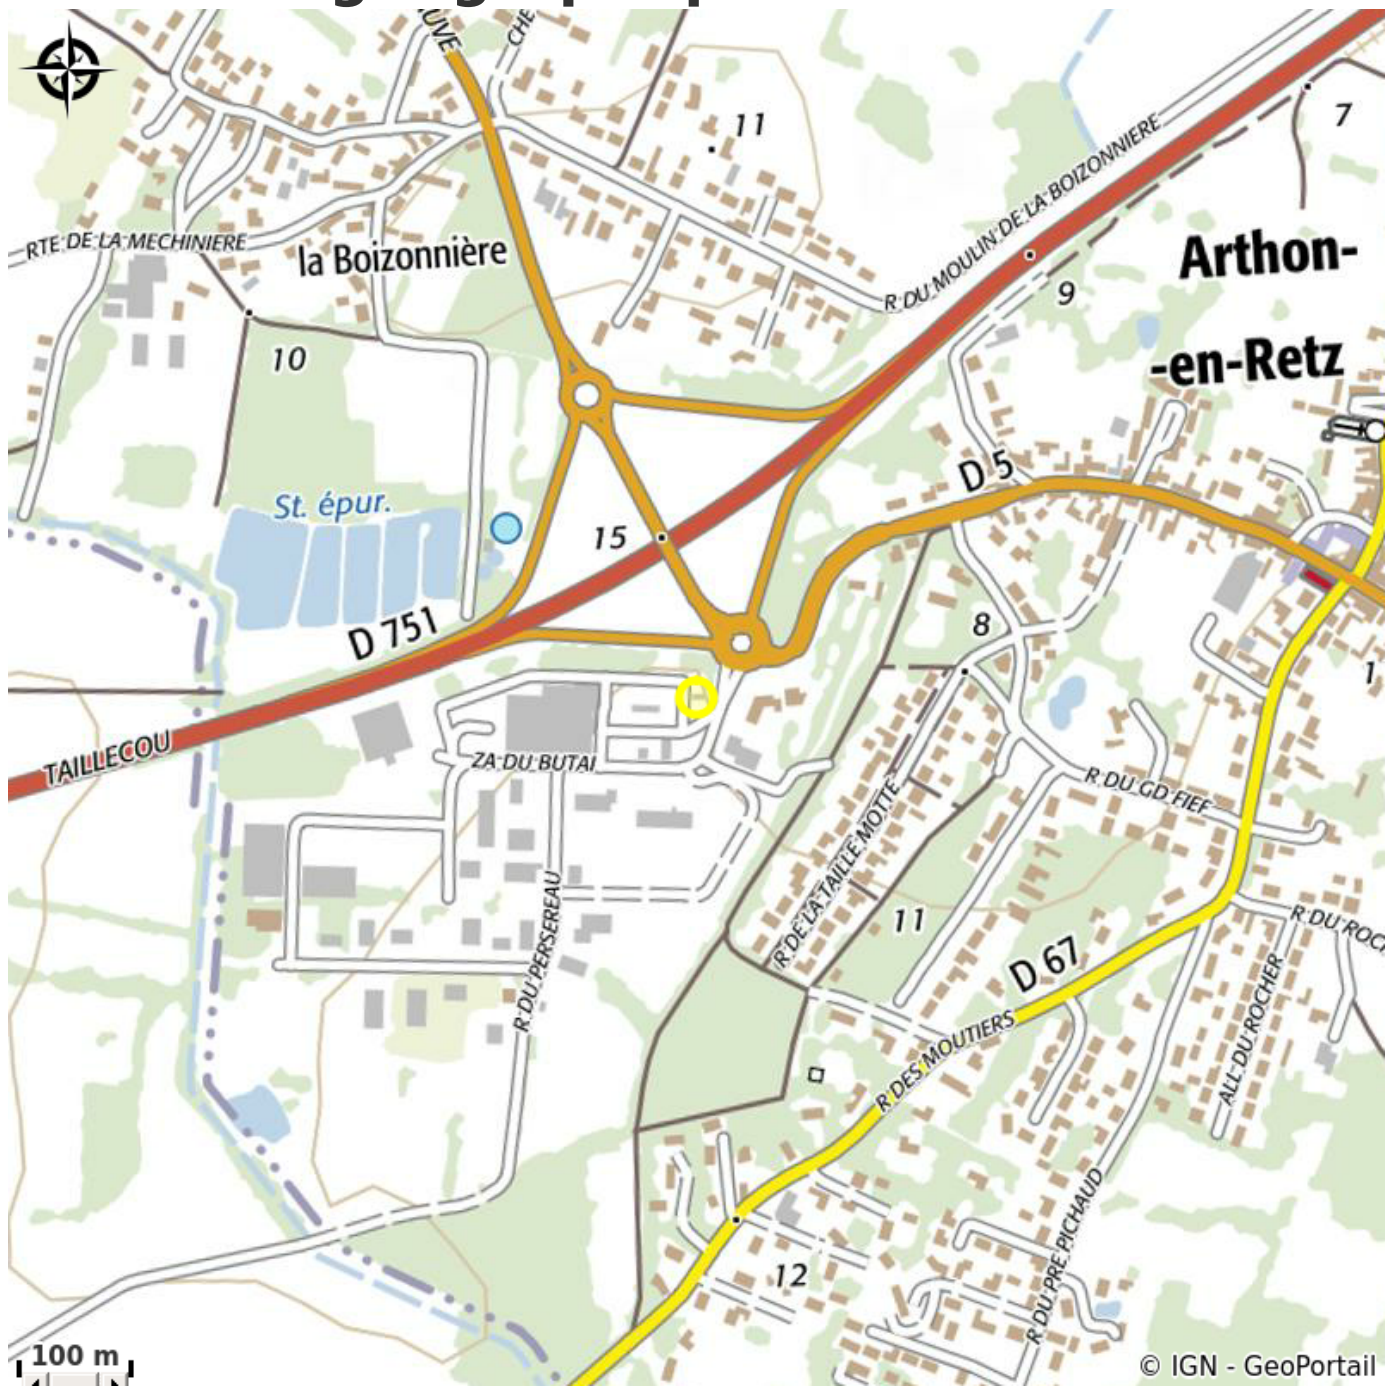

# AIRE DE SERVICE ET STATIONNEMENT - ARTHON

*Bienvenue à l'aire de services pour camping-car d'Arthon-en-Retz, située sur l'axe Nantes/Pornic.*

# Description

Aire de ravitaillement pour eau et électricité. Vidanges des eaux usées possibles. 2€ le jeton. Stationnement gratuit.

# Situation géographique