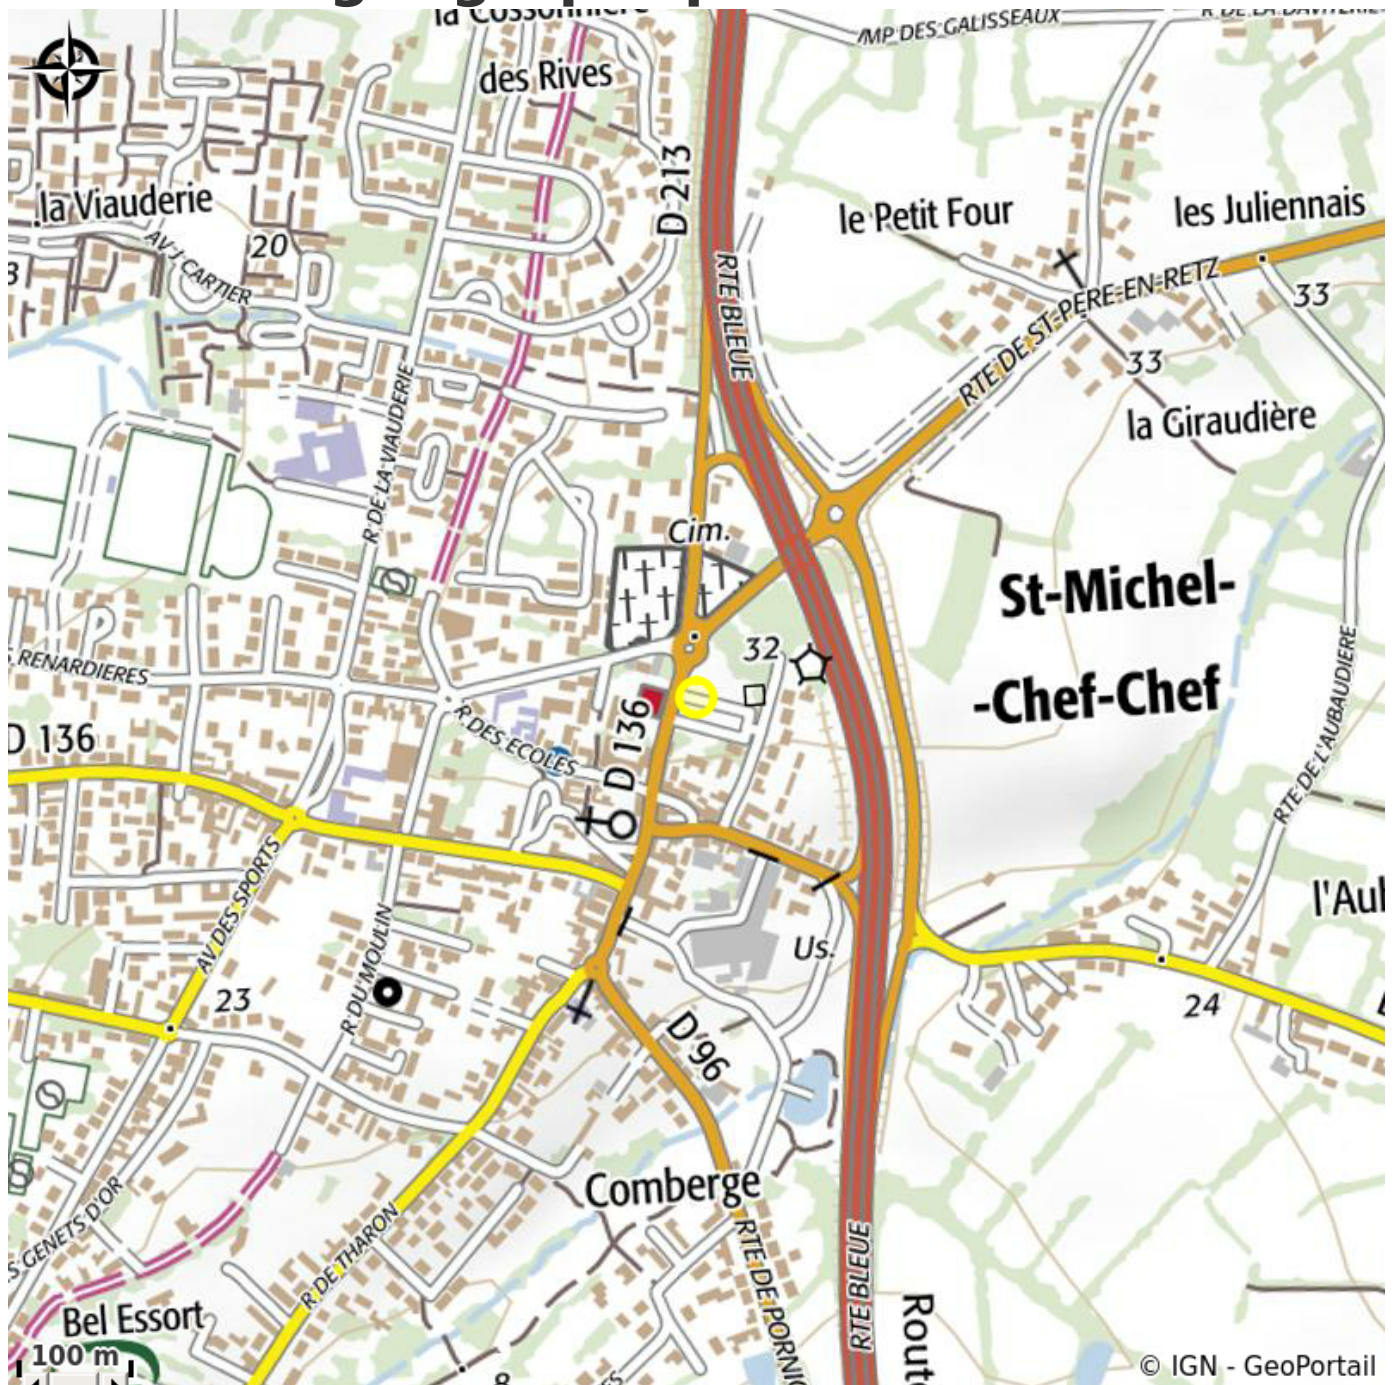

AIRE DE STATIONNEMENT MUNICIPAL

Crédit photo : (DR)

Aire de camping-car située sur le parking face à la mairie.

Infos pratiques

Categorie : Où dormir

Situation géographique

Toutes les infos pratiques

Contact