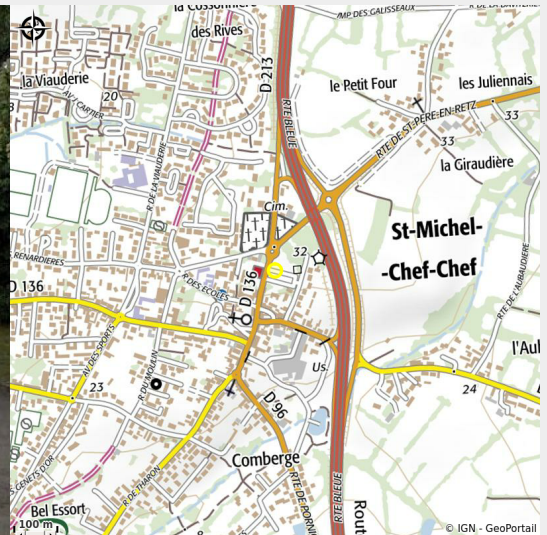

AIRE DE STATIONNEMENT MUNICIPAL

Crédit photo : (DR)

Aire de camping-car située sur le parking face à la mairie.

Infos pratiques

Categorie : Où dormir

Situation géographique

Toutes les infos pratiques

Contact