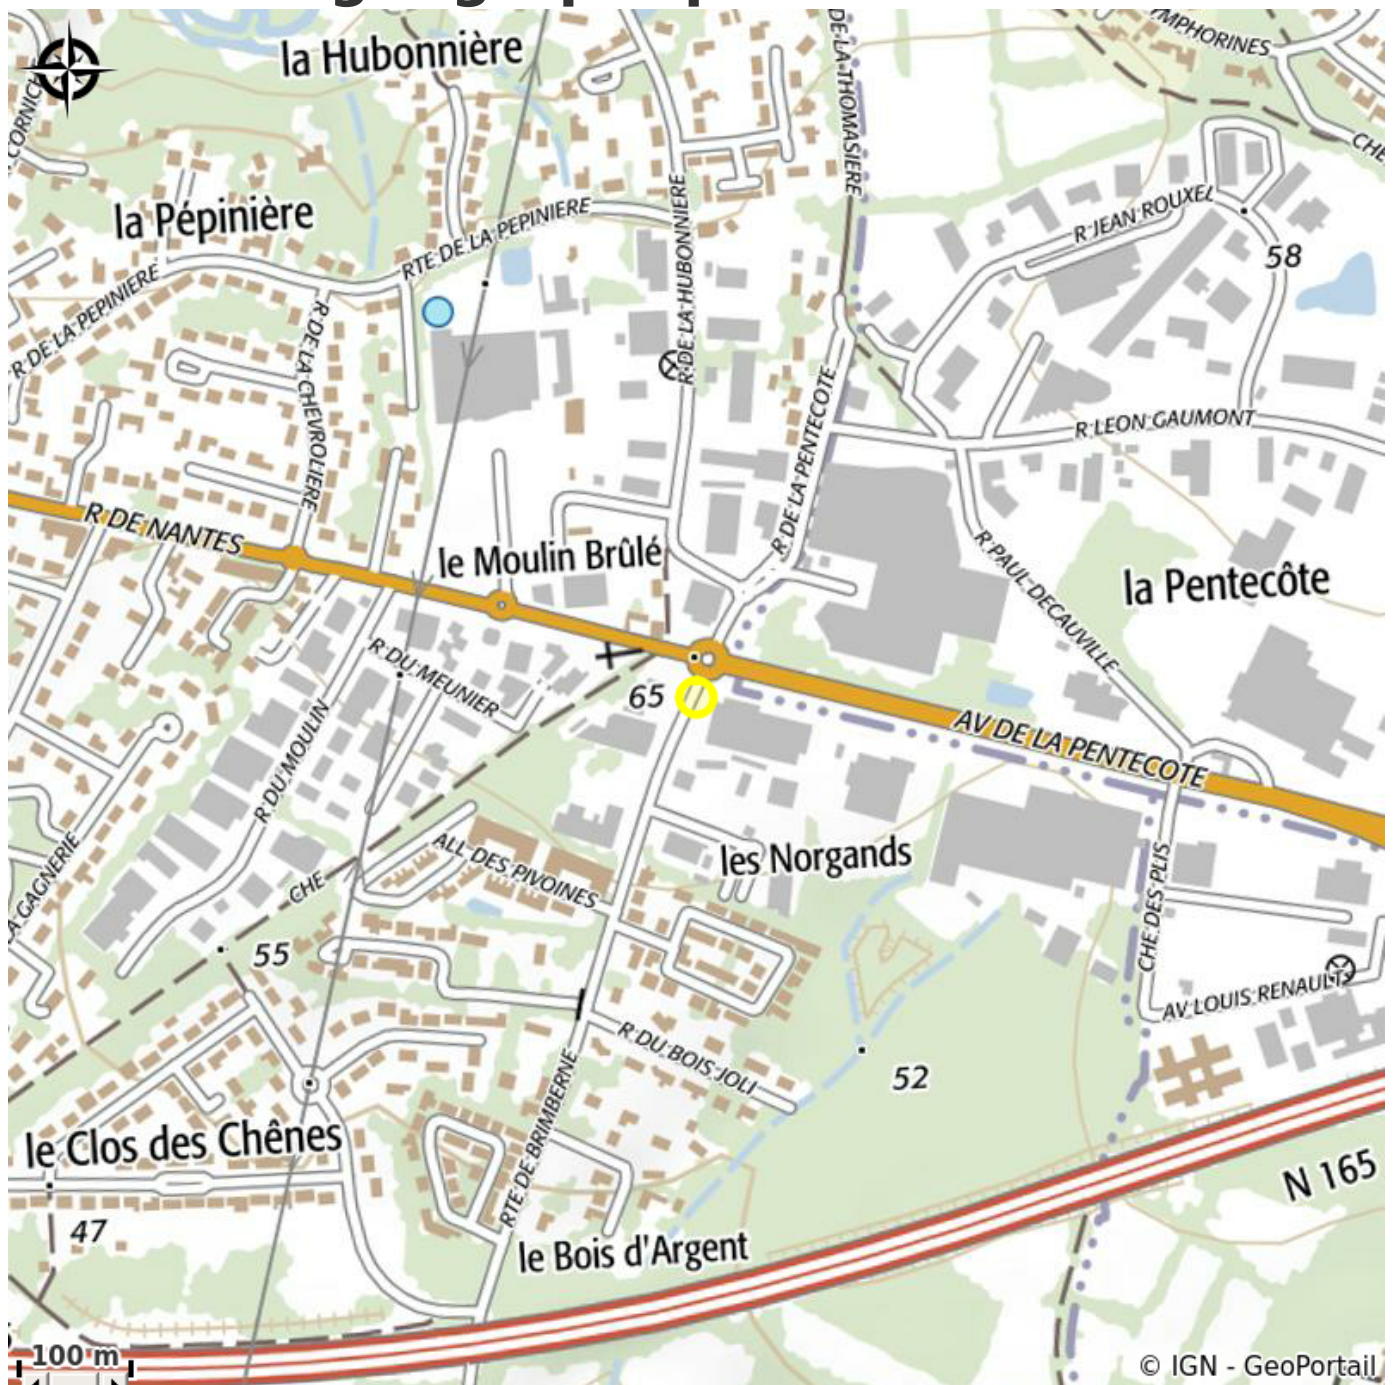

CAP WEST SAUTRON BRIMBERNE

Infos pratiques

Categorie : Où dormir

Situation géographique

Toutes les infos pratiques

Contact

7 Route de Brimberne

44880 SAUTRON