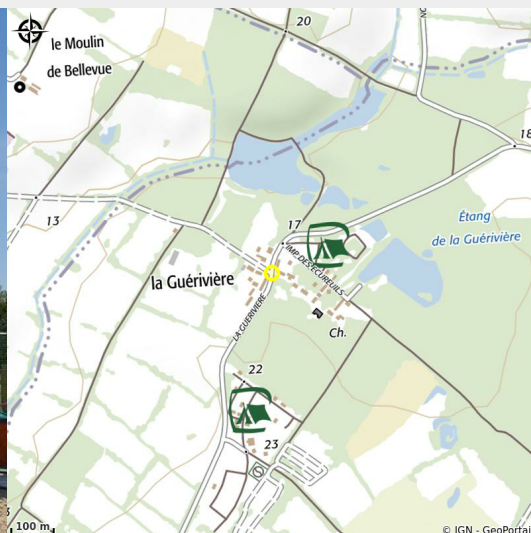

DOMAINE DE LA BAIE DOREE

Crédit photo : (Domaine de la Baie Dorée)

A PROPOS DU CAMPING / PARC RESIDENTIEL : Le Domaine de la Baie Dorée vous souhaite la bienvenue dans son parc résidentiel de loisirs niché au coeur d'un magnifique cadre de verdure et d'eau à seulement 3 km du bord de mer sur le littoral du Pays Nantais.

Infos pratiques

Categorie : Où dormir

Description

Ouvert à la location saisonnière du 9 avril au 24 septembre 2022, notre camping PRL 3 étoiles vous accueille dans ses locations de mobil homes, tentes aménagées et emplacements camping caravanning, installés sur des parcelles spacieuses. De nombreuses activités et animations pour toute la famille vous y sont proposées ! Détente, bien-être et repos au programme de votre séjour : un espace aquatique chauffé, un spa avec bain bouillonnant, un club enfants, un plan d'eau de pêche, des loisirs pour tous et des animations en soirée... Autant d'activités qui rythmeront vos journées, à associer à de belles découvertes de notre région. La Destination Pornic offre à ses visiteurs un condensé d'atouts de charme avec ses plages de sable fin, ses stations balnéaires réputées et ses villes historiques...

Situation géographique

Toutes les infos pratiques

Contact

432 La Guérivière
Bourgneuf-en-Retz
44580 VILLENEUVE-EN-RETZ
contact@camping-baie-doree.fr
<https://www.camping-baie-doree.fr/>