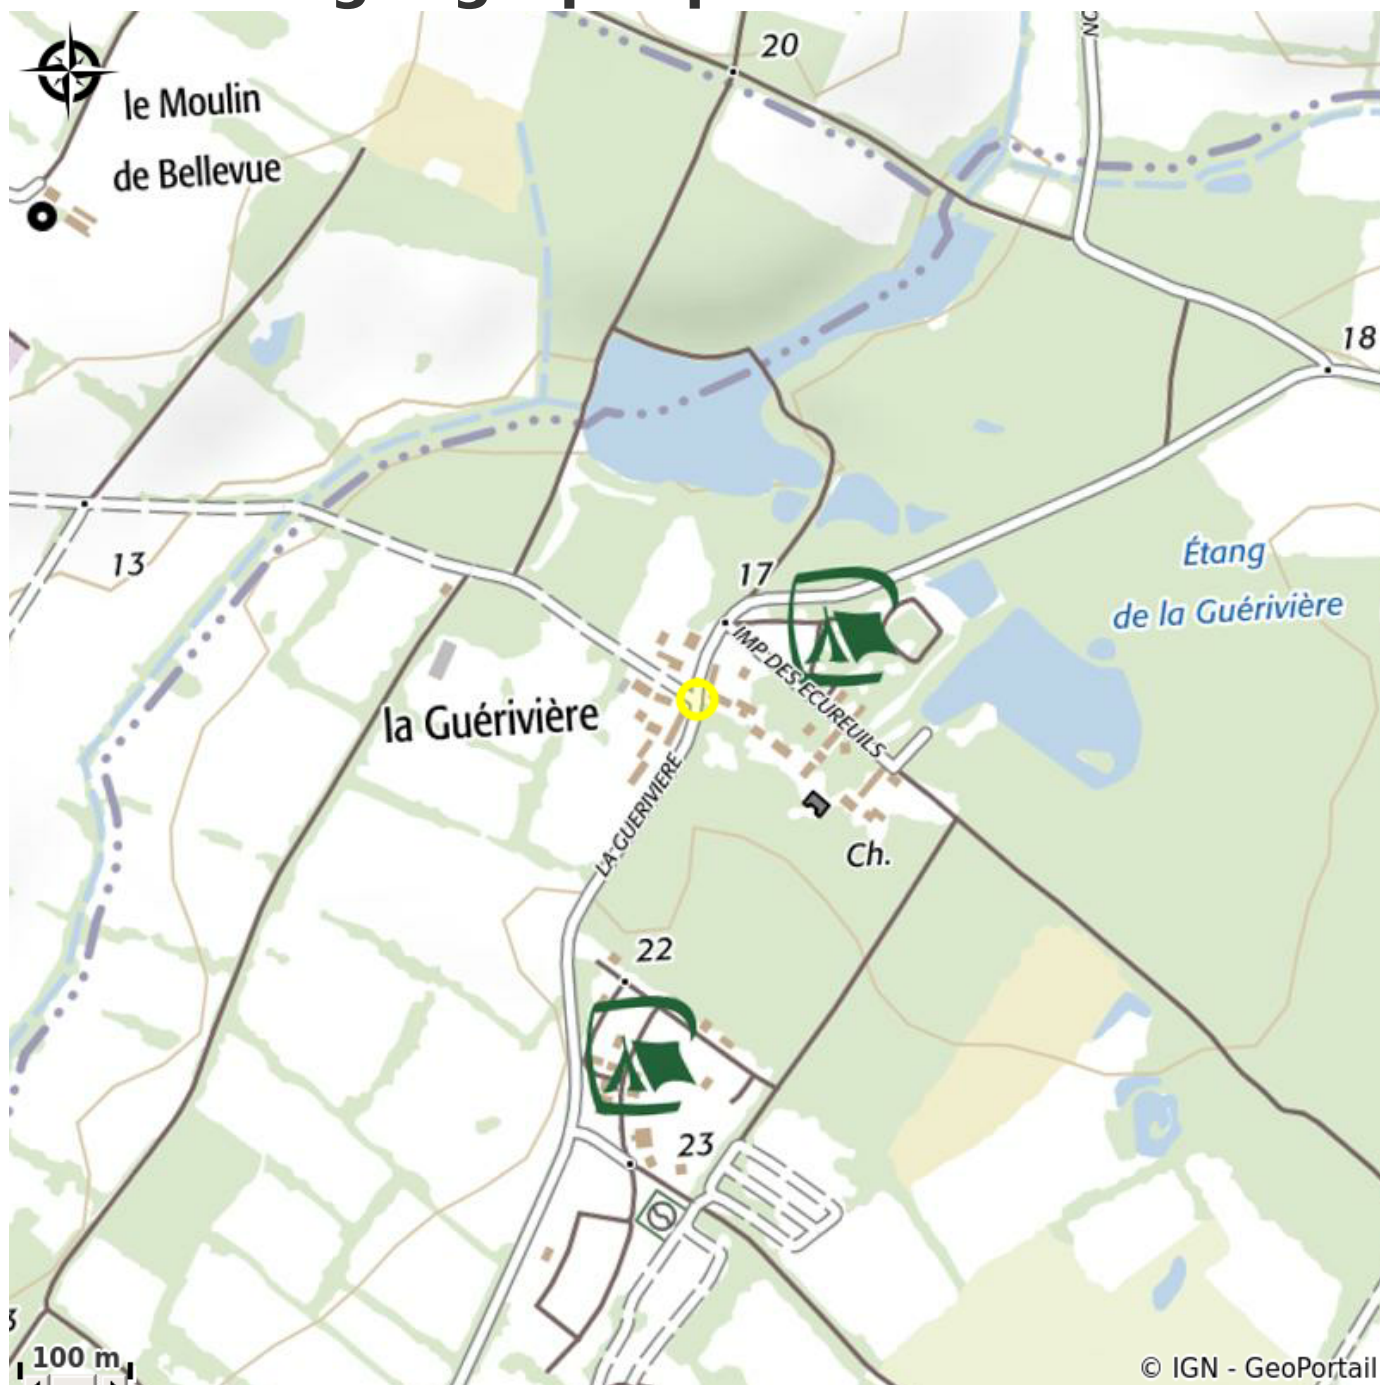

DOMAINE DE LA BAIE DOREE

Crédit photo : (Domaine de la Baie Dorée)

A PROPOS DU CAMPING / PARC RESIDENTIEL : Le Domaine de la Baie Dorée vous souhaite la bienvenue dans son parc résidentiel de loisirs niché au coeur d'un magnifique cadre de verdure et d'eau à seulement 3 km du bord de mer sur le littoral du Pays Nantais.

Infos pratiques

Categorie : Où dormir

Description

Ouvert à la location saisonnière du 9 avril au 24 septembre 2022, notre camping PRL 3 étoiles vous accueille dans ses locations de mobil homes, tentes aménagées et emplacements camping caravanning, installés sur des parcelles spacieuses. De nombreuses activités et animations pour toute la famille vous y sont proposées ! Détente, bien-être et repos au programme de votre séjour : un espace aquatique chauffé, un spa avec bain bouillonnant, un club enfants, un plan d'eau de pêche, des loisirs pour tous et des animations en soirée... Autant d'activités qui rythmeront vos journées, à associer à de belles découvertes de notre région. La Destination Pornic offre à ses visiteurs un condensé d'atouts de charme avec ses plages de sable fin, ses stations balnéaires réputées et ses villes historiques...

Situation géographique

Toutes les infos pratiques

Contact

432 La Guérivière
Bourgneuf-en-Retz
44580 VILLENEUVE-EN-RETZ
contact@camping-baie-doree.fr
<https://www.camping-baie-doree.fr/>