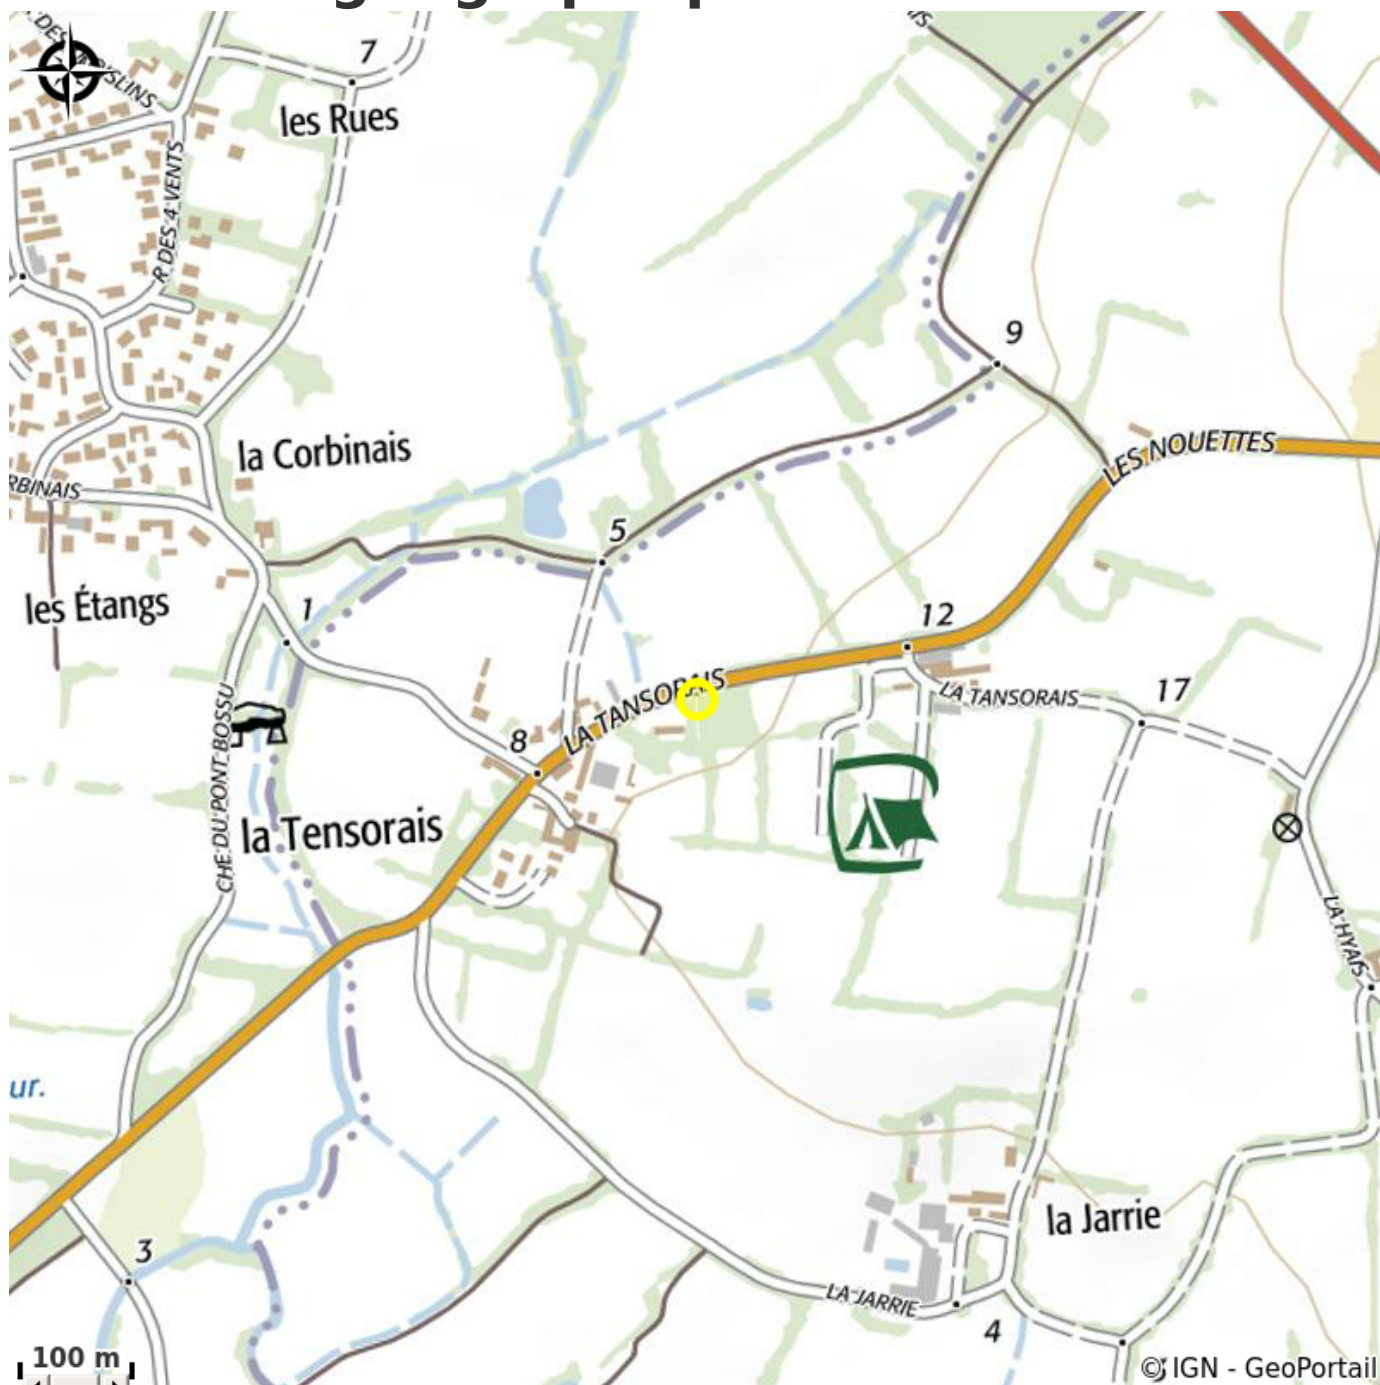

LA TANSORAIS

Calme et tranquillité au camping de la Tansorais, pour cette aire naturelle en milieu rural.

Infos pratiques

Categorie : Où dormir

Description

Retrouvez vous en famille sur l'aire naturelle de camping de la Tansorais à 2 Km de la mer dans un cadre calme et ombragé.

Situation géographique

Toutes les infos pratiques

Contact

La Tansorais
44320 SAINT-PERE-EN-RETZ