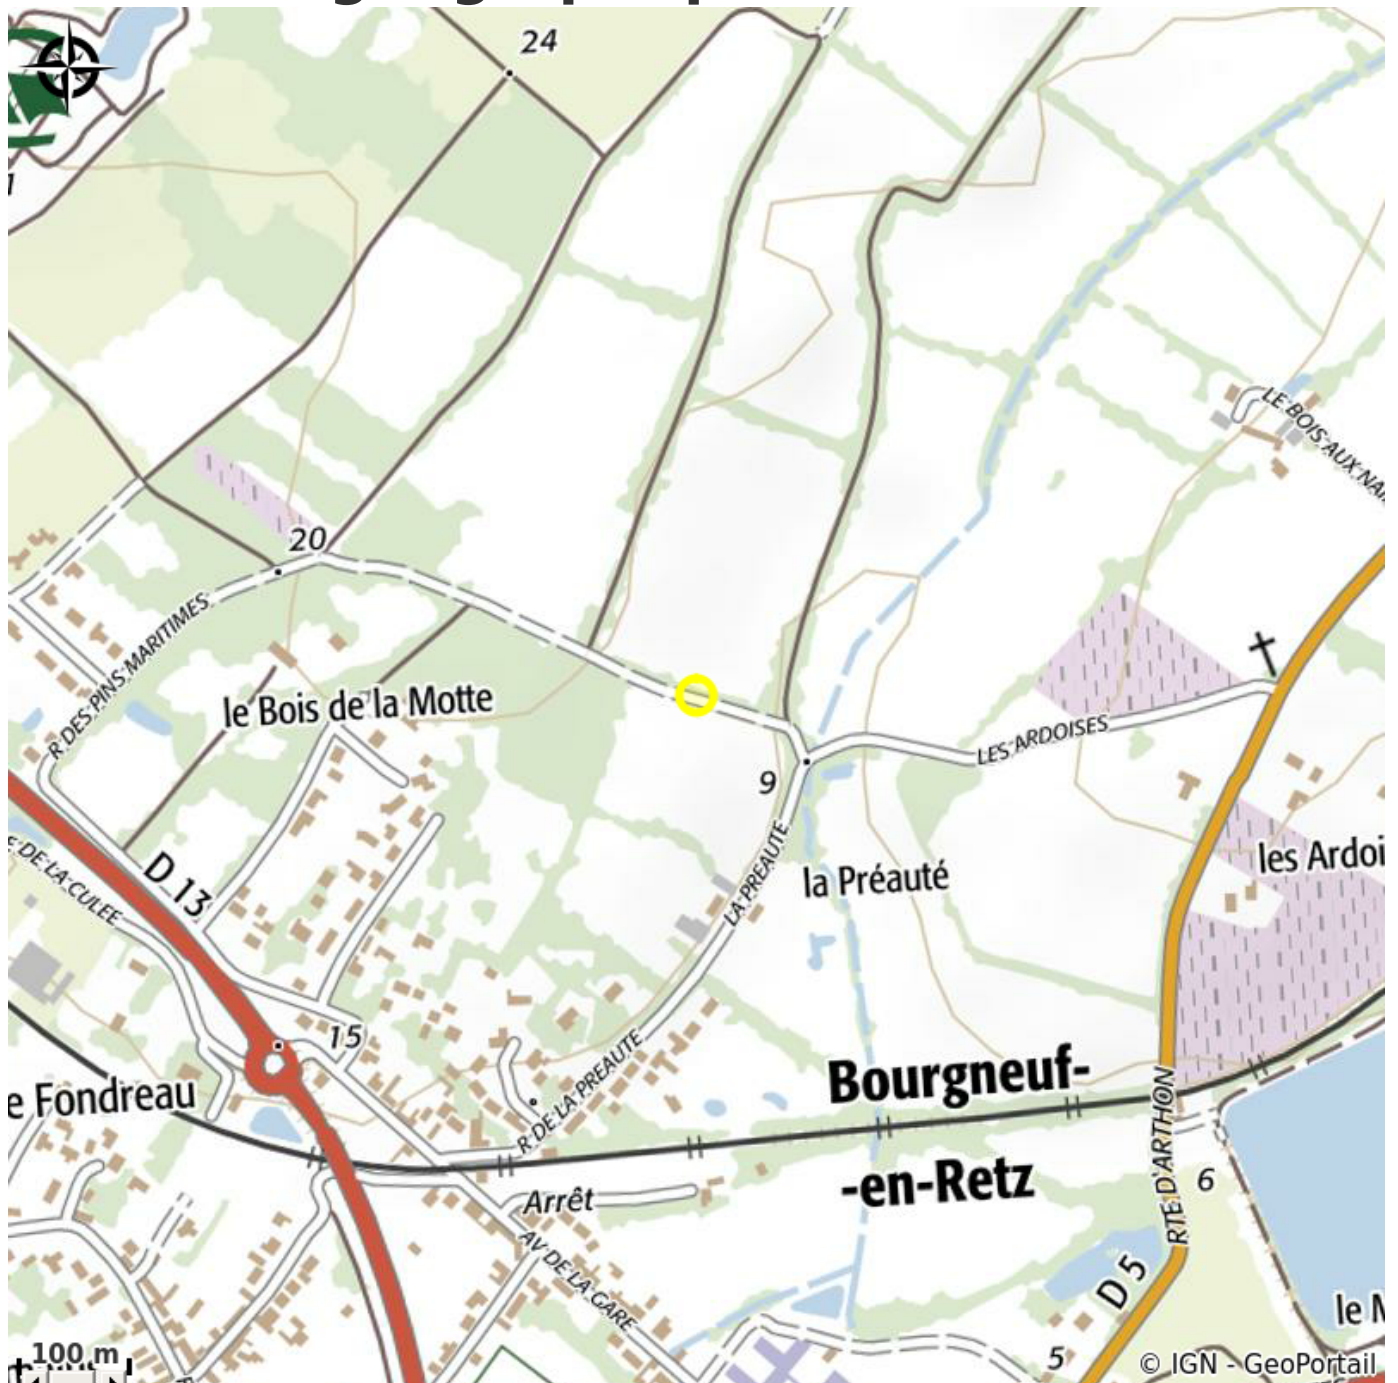

LA BOURRINE

Crédit photo : (LA BOURRINE)

A PROPOS DE L'HÔTEL... Idéalement situé à 15 min de Pornic, 40 minutes de Nantes, de Noirmoutier et de Saint Nazaire, l'Hôtel Restaurant La Bourrine vous accueille toute l'année pour un séjour agréable entre mer et marais.

Infos pratiques

Categorie : Où dormir

Description

Au départ de l'hôtel, découvrez les Marais Salants, le Marais Breton, le Port du Collet, à pied ou à vélo. L'hôtel vous propose des chambres confortables et équipées, avec produits d'accueil, sèche-cheveux, coin bureau avec éclairage adapté, Wifi gratuit, penderie, triple vitrage, Télévision écran plat, TNT, Climatisation réversible, Couette.

Situation géographique

Toutes les infos pratiques

Contact

5 Chemin de la Culée
Bourgneuf-en-Retz
44580 VILLENEUVE-EN-RETZ
la.bourrine@wanadoo.fr
<https://www.restaurant-labourrine.com/>