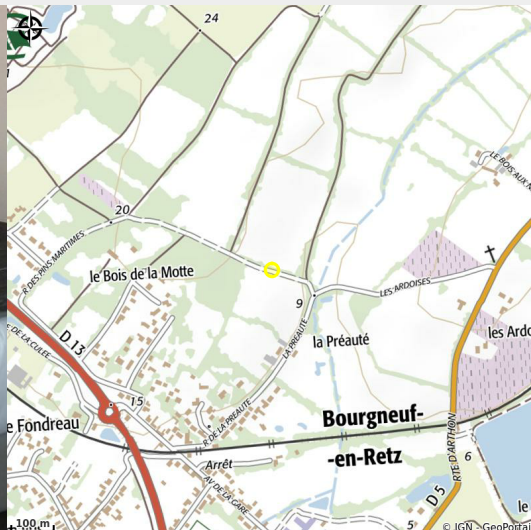

LA BOURRINE

Crédit photo : (LA BOURRINE)

A PROPOS DE L'HÔTEL... Idéalement situé à 15 min de Pornic, 40 minutes de Nantes, de Noirmoutier et de Saint Nazaire, l'Hôtel Restaurant La Bourrine vous accueille toute l'année pour un séjour agréable entre mer et marais.

Situation géographique

Toutes les infos pratiques

Contact

5 Chemin de la Culée
Bourgneuf-en-Retz
44580 VILLENEUVE-EN-RETZ
la.bourrine@wanadoo.fr
<https://www.restaurant-labourrine.com/>