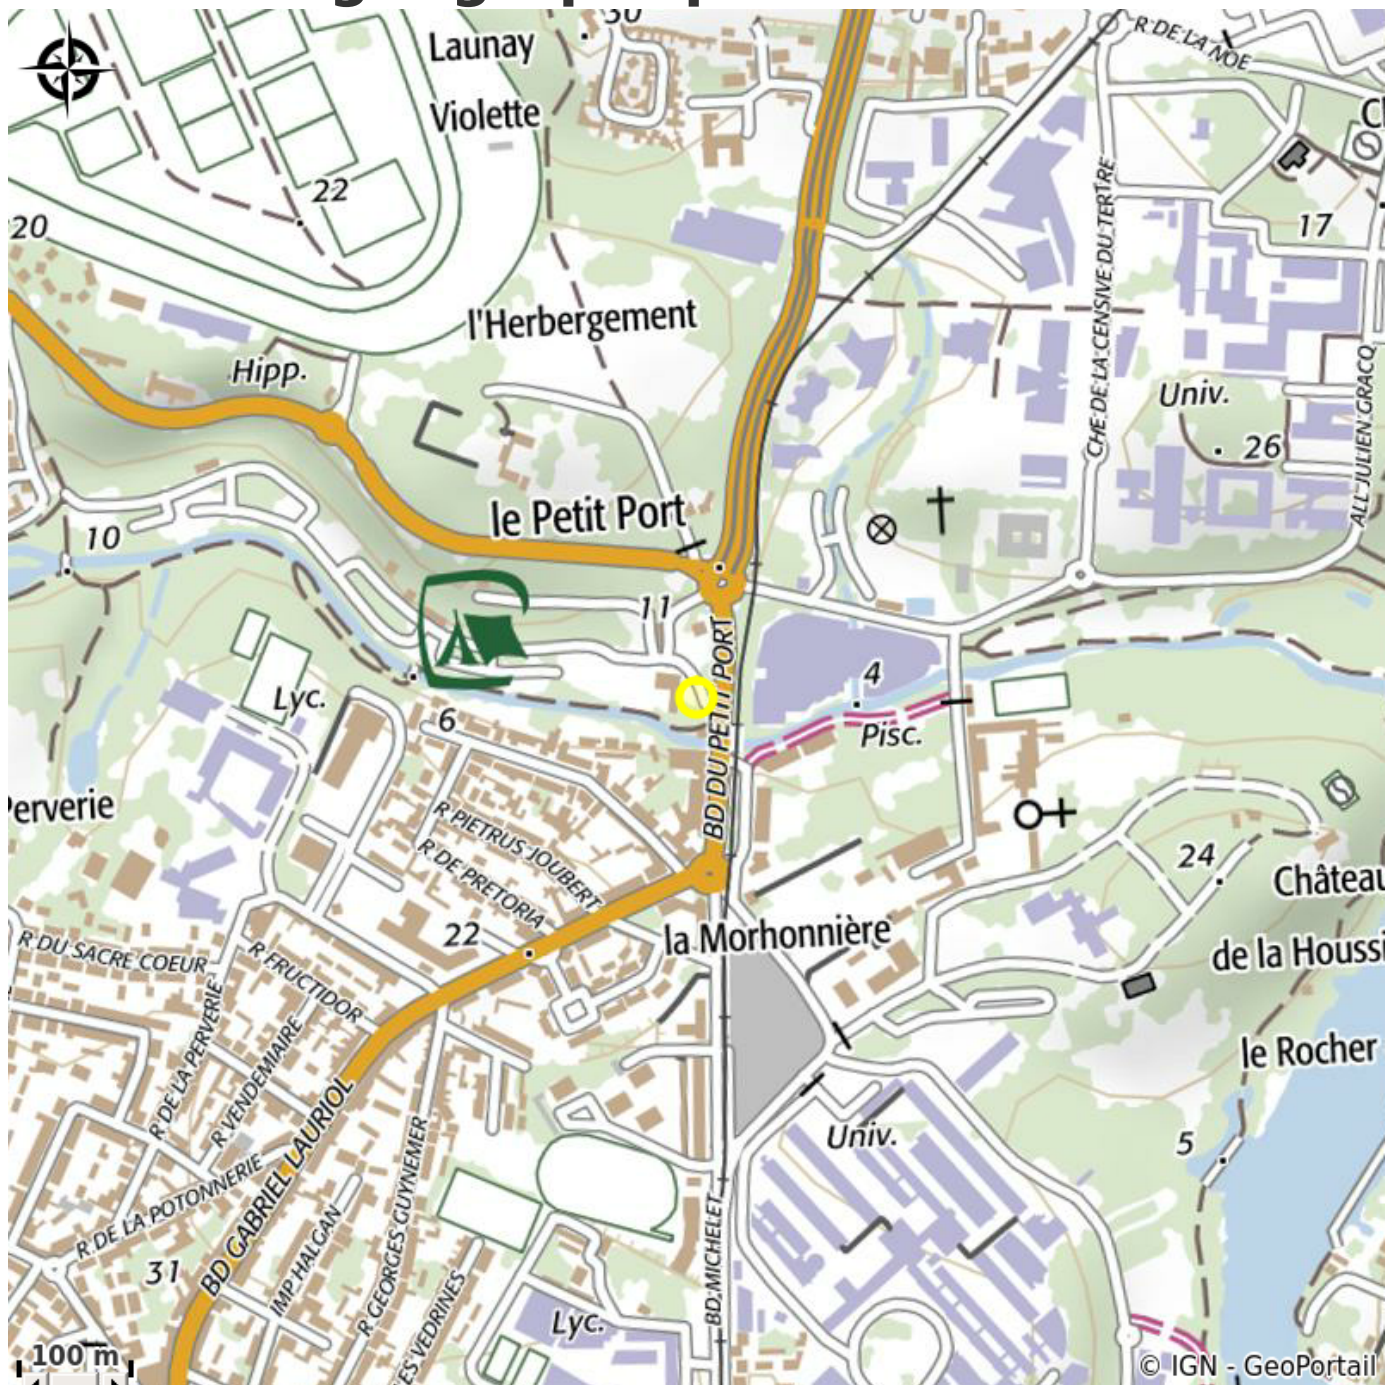

CAMPING-CAR PARK "NANTES PETIT-PORT CENTRE"

Infos pratiques

Categorie : Où dormir

Description

Au cœur de la Ville de Nantes, stationnez sur 15 emplacements spacieux de 50 m², stabilisés et engazonnés pour un confort optimal. Exceptionnellement, la borne de services (vidange, recharge de batteries, eau) se situe à l'extérieur de l'aire. - See more at: <http://www.camping-car-park.com/fr/aire-camping-car-park/nantes-petit-port-centre#sthash.047J9LKQ.dpuf>

Situation géographique

Toutes les infos pratiques

Contact

21 boulevard du petit Port
44300 NANTES
contact@campingcarpark.com