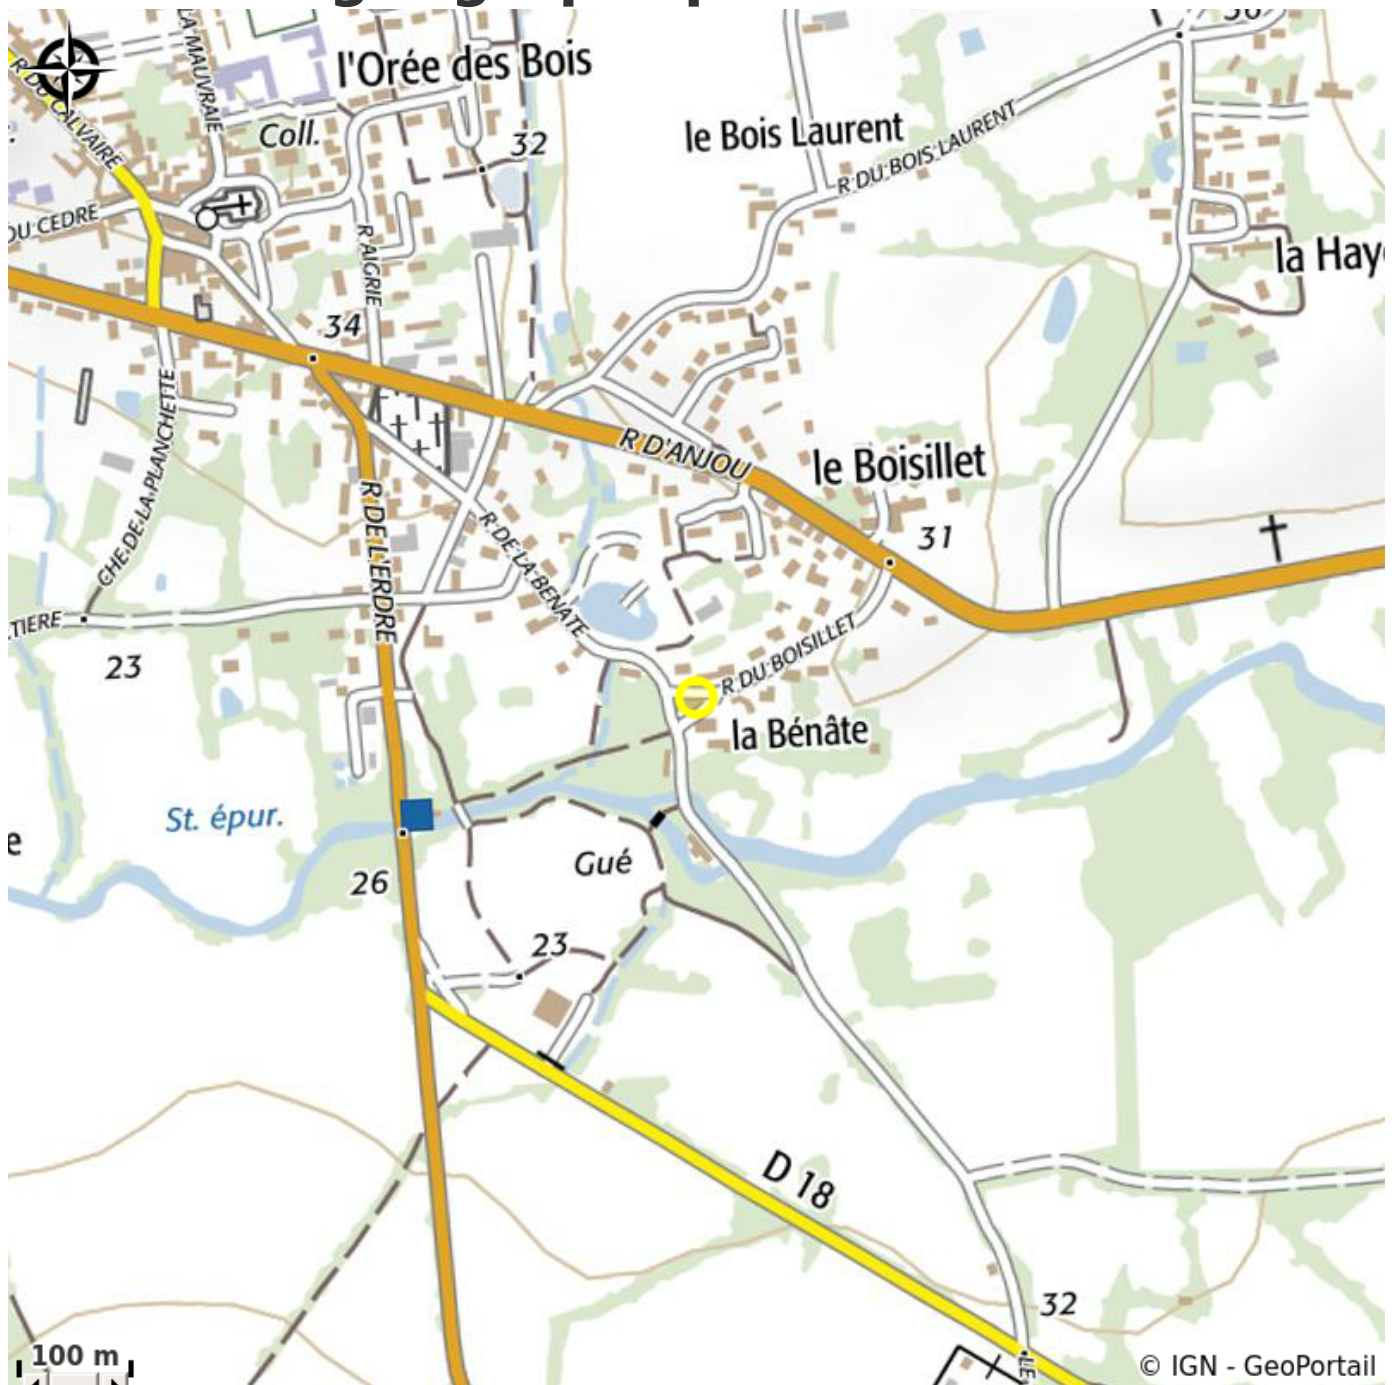

# AIRE DE SERVICES LA BENATE - RIAILLE

Crédit photo : (© paysdelaloire.com)

*Découvrez une aire logée dans un petit coin tranquille près de l'Erdre. Sept emplacements gratuits idéals pour faire un arrêt dans le calme et la tranquillité.*

# Description

Aire de services ouverte toute l'année

# Situation géographique