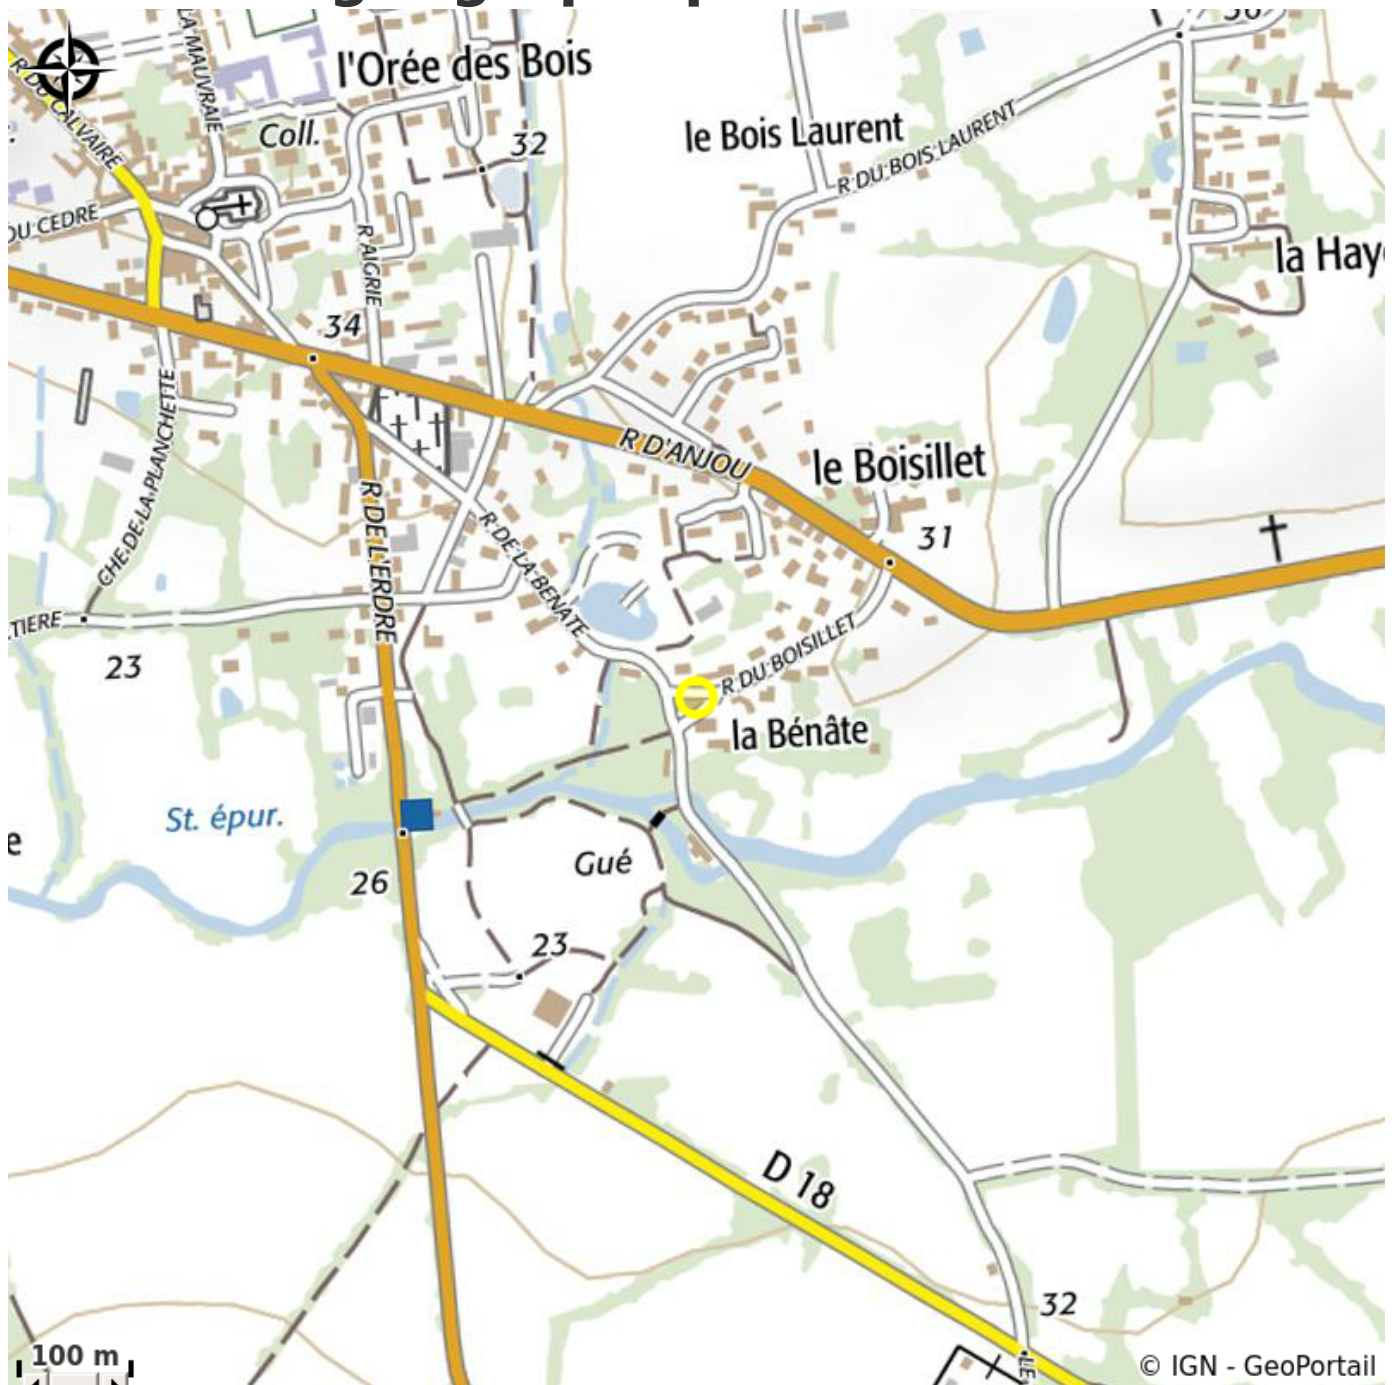

Aire de service La Bénâte

Crédit photo : (© paysdelaloire.com)

Infos pratiques

Categorie : Où dormir

Description

Découvrez une aire logée dans un petit coin tranquille près de l'Erdre. Sept emplacements gratuits idéals pour faire un arrêt dans le calme et la tranquillité. Aire de services ouverte toute l'année.

Situation géographique

Toutes les infos pratiques

Contact

La Benête
44440 RIAILLE
mairie@riaille.fr
<http://www.riaille.fr>