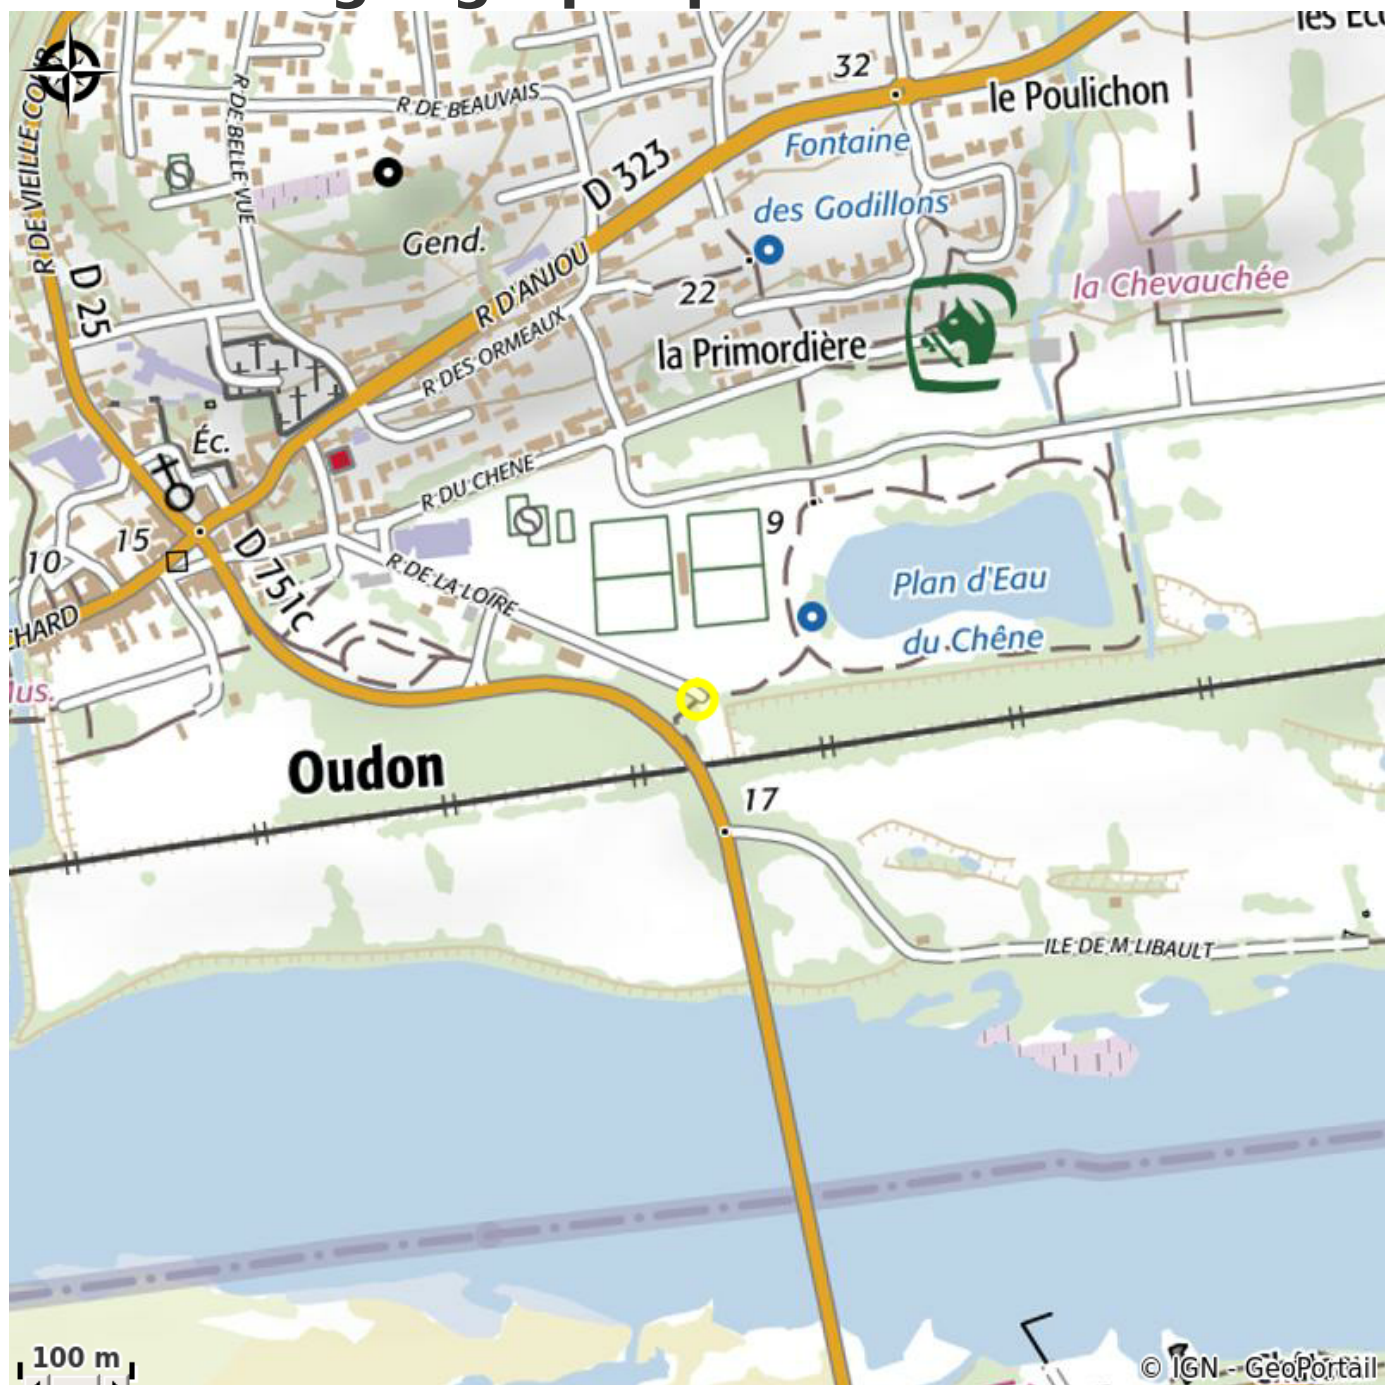

Aire de stationnement Parking de La Loire

Crédit photo : (Freepik)

Infos pratiques

Categorie : Où dormir

Description

Aire de stationnement située dans le bourg d'Oudon derrière la supérette.

Situation géographique