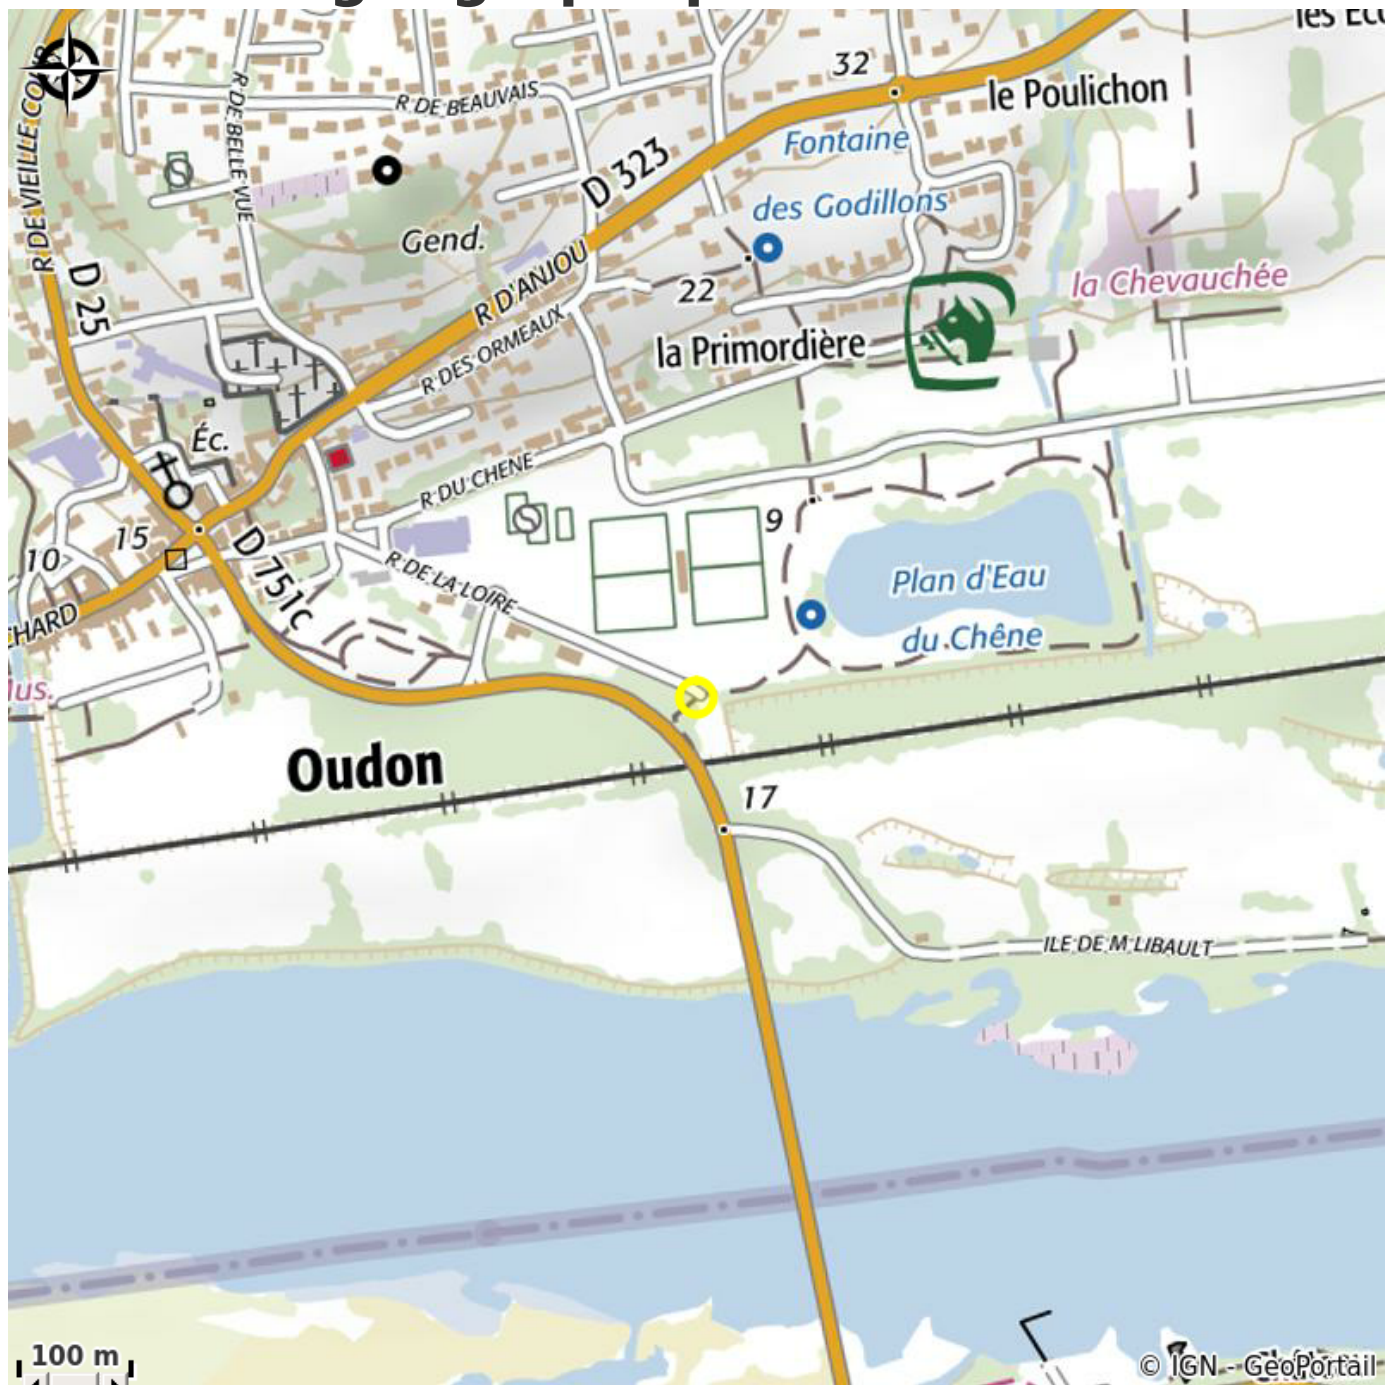

Aire de stationnement Parking de La Loire

Crédit photo : (Freepik)

Infos pratiques

Categorie : Où dormir

Description

Aire de stationnement située dans le bourg d'Oudon derrière la supérette.

Situation géographique